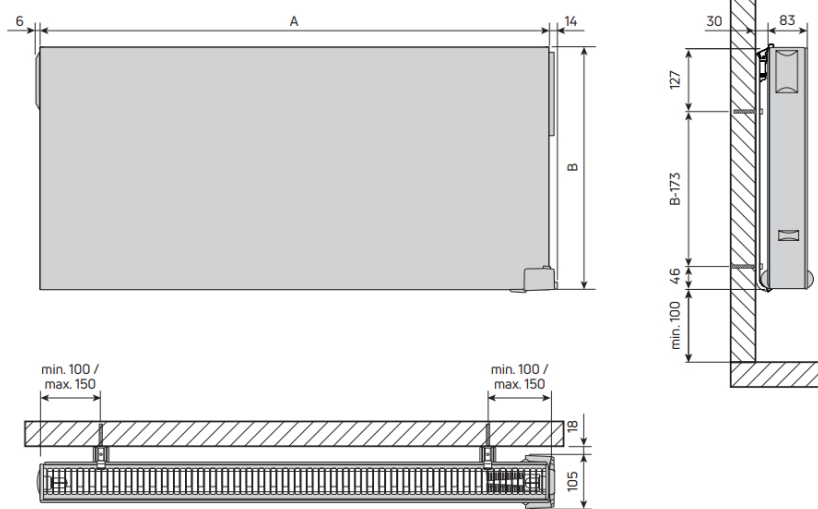

Afmetingen en vermogens

| Type vermogen <i>warmteafgifte</i> | hoogte B (mm) | lengte A (mm) | totale lengte (mm) |
|--|------------------|--------------------|------------------------|
| | <i>verticaal</i> | <i>horizontaal</i> | <i>incl. bediening</i> |
| 3826052 500 W | 600 | 400 | 420 |
| 3823052 500 W | 300 | 500 | 520 |
| 3826082 750 W | 600 | 500 | 520 |
| 3823082 750 W | 300 | 800 | 820 |
| 3826102 1000 W | 600 | 600 | 620 |
| 3823102 1000 W | 300 | 1000 | 1020 |
| 3826122 1250 W | 600 | 700 | 720 |
| 3823122 1250 W | 300 | 1300 | 1320 |
| 3826152 1500 W | 600 | 900 | 920 |
| 3823152 1500 W | 300 | 1600 | 1620 |
| 3826202 2000 W | 600 | 1200 | 1220 |
| 3823202 2000 W | 300 | 2000 | 2020 |