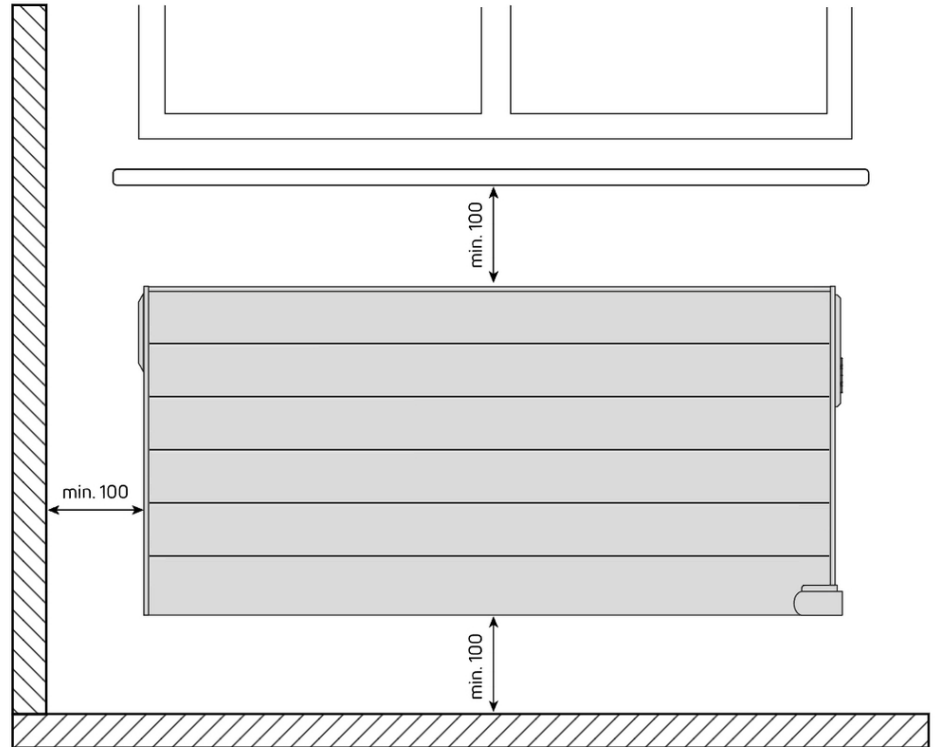

Uitsluitend in RAL 9016 (Verkeerswit)
Afstanden
Minimale afstanden voor bevestiging

Downloads

Handleiding - Yali Parada & Ramo
Technische details - Yali Ramo

Levertijd en voorwaarden

De levertijd van elektrische radiatoren is 3 tot 4 weken (houdt hier rekening mee wanneer u de planning maakt voor de installatie).

Let op

Elektrische radiatoren worden speciaal voor u besteld en kunnen daardoor **niet** geruild of geretourneerd worden. Wanneer u een bestelling voor één of meerdere radiatoren plaatst, dan kan de bestelling niet geannuleerd of aangepast worden.