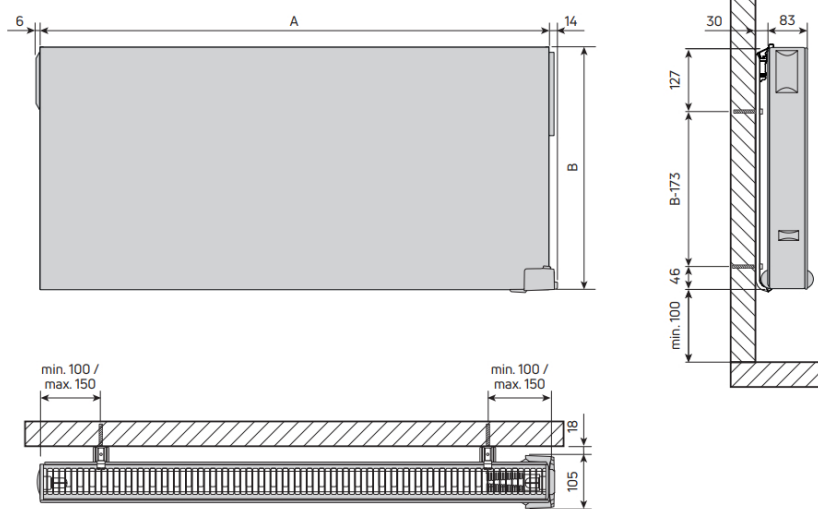

## Afmetingen en vermogens

totale lengte (mm) <i>incl. bediening</i>	Type vermogen <i>warmteafgifte</i>	hoogte B (mm)	
		<i>verticaal</i>	<i>horizontaal</i>
420	3816052	600	400
	500 W		
520	3813052	300	500
	500 W		
520	3816082	600	500
	750 W		
820	3813082	300	800
	750 W		
620	3816102	600	600
	1000 W		
1020	3813102	300	1000
	1000 W		
720	3816122	600	700
	1250 W		
1320	3813122	300	1300
	1250 W		
920	3816152	600	900
	1500 W		
1620	3813152	300	1600
	1500 W		
1220	3816202	600	1200
	2000 W		
2020	3813202	300	2000
	2000 W		