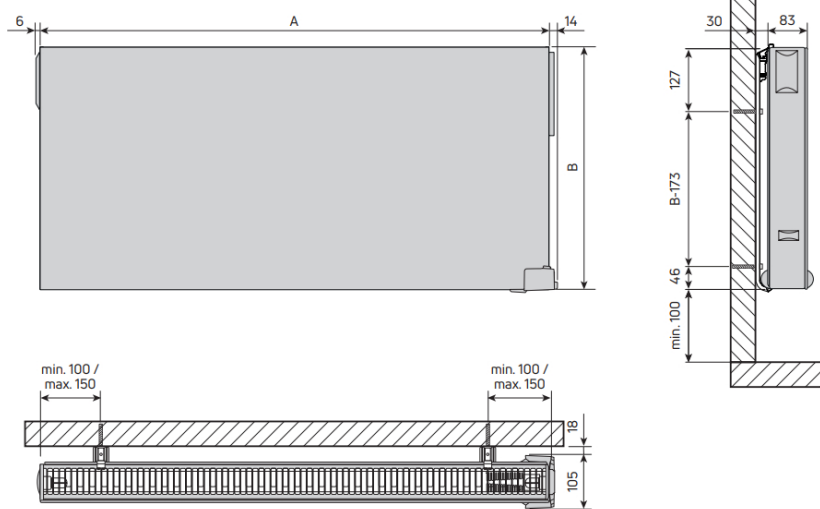

Type vermogen warmteafgifte	hoogte B (mm)	lengte A (mm)	totale lengte (mm)
	<i>verticaal</i>	<i>horizontaal</i>	<i>incl. bediening</i>
3816052 500 W	600	400	420
3813052 500 W	300	500	520
3816082 750 W	600	500	520
3813082 750 W	300	800	820
3816102 1000 W	600	600	620
3813102 1000 W	300	1000	1020
3816122 1250 W	600	700	720
3813122 1250 W	300	1300	1320
3816152 1500 W	600	900	920
3813152 1500 W	300	1600	1620
3816202 2000 W	600	1200	1220
3813202 2000 W	300	2000	2020