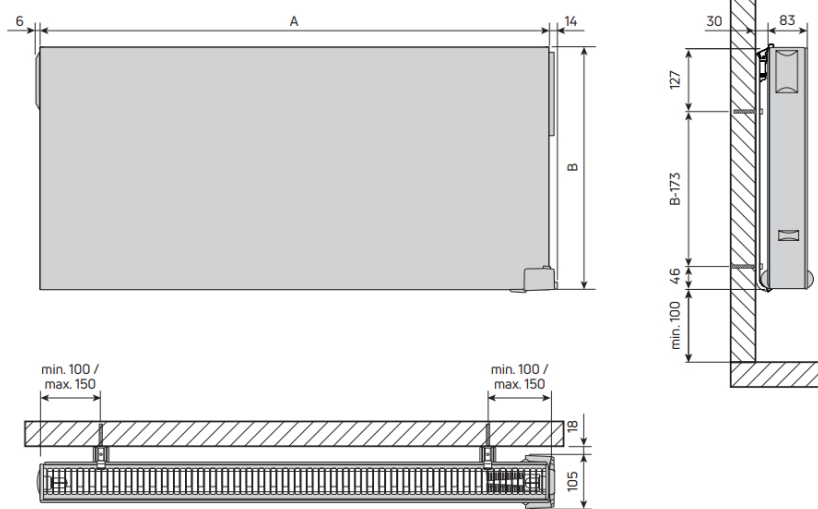

## Afmetingen en vermogens

| Type<br>vermogen<br><br><i>warmteafgifte</i> | hoogte B (mm)    | lengte A (mm)      | totale lengte (mm)     |
|--|------------------|--------------------|------------------------|
|  | <i>verticaal</i> | <i>horizontaal</i> | <i>incl. bediening</i> |
| 3816052<br>500 W                             | 600              | 400                | 420                    |
| 3813052<br>500 W                             | 300              | 500                | 520                    |
| 3816082<br>750 W                             | 600              | 500                | 520                    |
| 3813082<br>750 W                             | 300              | 800                | 820                    |
| 3816102<br>1000 W                            | 600              | 600                | 620                    |
| 3813102<br>1000 W                            | 300              | 1000               | 1020                   |
| 3816122<br>1250 W                            | 600              | 700                | 720                    |
| 3813122<br>1250 W                            | 300              | 1300               | 1320                   |
| 3816152<br>1500 W                            | 600              | 900                | 920                    |
| 3813152<br>1500 W                            | 300              | 1600               | 1620                   |
| 3816202<br>2000 W                            | 600              | 1200               | 1220                   |
| 3813202<br>2000 W                            | 300              | 2000               | 2020                   |