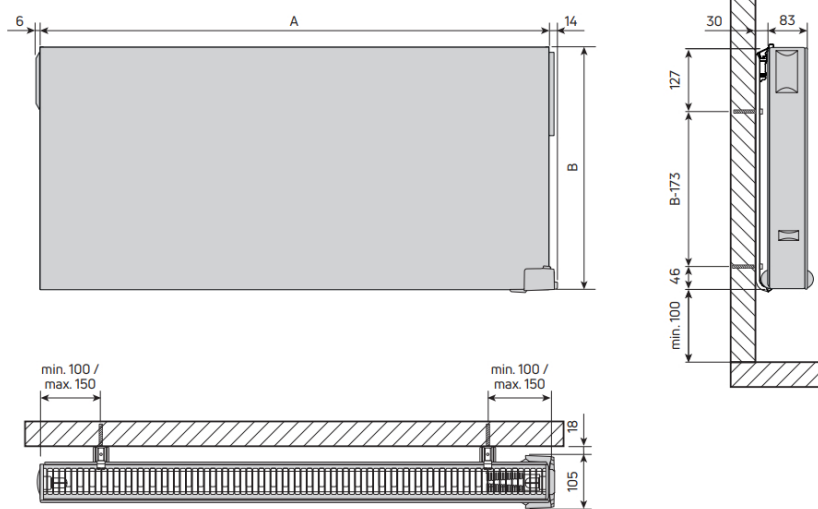

## Afmetingen en vermogens

Type vermogen  <i>warmteafgifte</i>	hoogte B (mm)	lengte A (mm)	totale lengte (mm)
	<i>verticaal</i>	<i>horizontaal</i>	<i>incl. bediening</i>
3816052 500 W	600	400	420
3813052 500 W	300	500	520
3816082 750 W	600	500	520
3813082 750 W	300	800	820
3816102 1000 W	600	600	620
3813102 1000 W	300	1000	1020
3816122 1250 W	600	700	720
3813122 1250 W	300	1300	1320
3816152 1500 W	600	900	920
3813152 1500 W	300	1600	1620
3816202 2000 W	600	1200	1220
3813202 2000 W	300	2000	2020