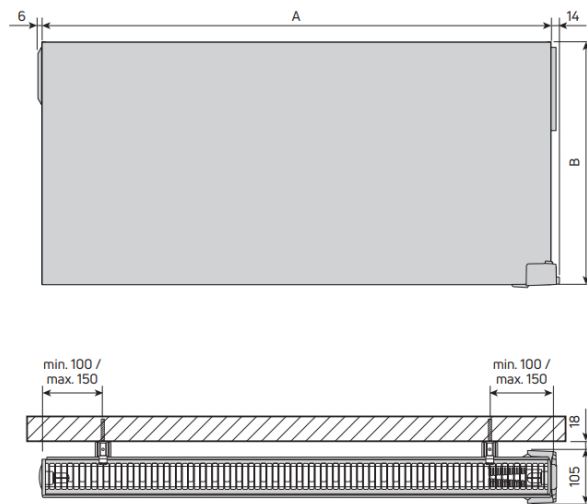

Type vermogen <i>warmteafgifte</i>	hoogte B (mm)	lengte A (mm)	totale lengte (mm)
	<i>verticaal</i>	<i>horizontaal</i>	<i>incl. bediening</i>
3816052 500 W	600	400	420
3813052 500 W	300	500	520
3816082 750 W	600	500	520
3813082 750 W	300	800	820
3816102 1000 W	600	600	620
3813102 1000 W	300	1000	1020
3816122 1250 W	600	700	720
3813122 1250 W	300	1300	1320
3816152 1500 W	600	900	920
3813152 1500 W	300	1600	1620
3816202 2000 W	600	1200	1220
3813202 2000 W	300	2000	2020