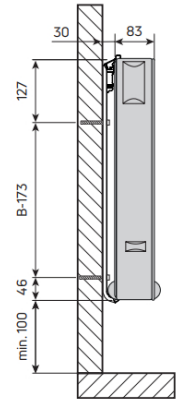

Type vermogen <i>warmteafgifte</i>	hoogte B (mm)	lengte A (mm)	totale lengte (mm)
	<i>verticaal</i>	<i>horizontaal</i>	<i>incl. bediening</i>
3816052 500 W	600	400	420
3813052 500 W	300	500	520
3816082 750 W	600	500	520
3813082 750 W	300	800	820
3816102 1000 W	600	600	620
3813102 1000 W	300	1000	1020
3816122 1250 W	600	700	720
3813122 1250 W	300	1300	1320
3816152 1500 W	600	900	920
3813152 1500 W	300	1600	1620
3816202 2000 W	600	1200	1220
3813202 2000 W	300	2000	2020