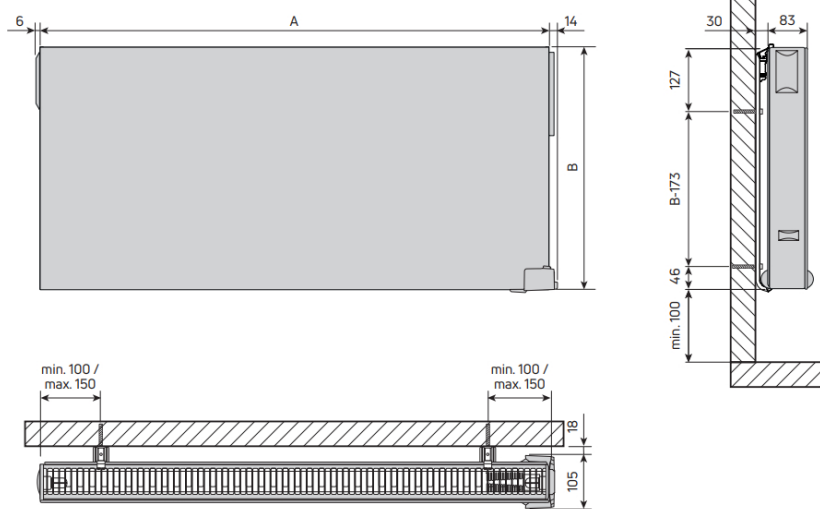

Type vermogen warmteafgifte	hoogte B (mm)	lengte A (mm)		totale lengte (mm)
	<i>verticaal</i>	<i>horizontaal</i>		<i>incl. bediening</i>
3816052 500 W	600	400		420
3813052 500 W	300	500		520
3816082 750 W	600	500		520
3813082 750 W	300	800		820
3816102 1000 W	600	600		620
3813102 1000 W	300	1000		1020
3816122 1250 W	600	700		720
3813122 1250 W	300	1300		1320
3816152 1500 W	600	900		920
3813152 1500 W	300	1600		1620
3816202 2000 W	600	1200		1220
3813202 2000 W	300	2000		2020