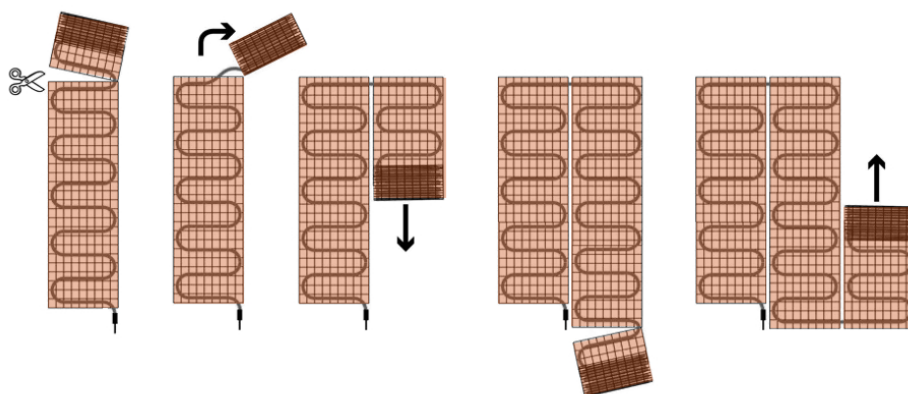

Product details

Deze FloorComfort Mat-sets zijn verkrijgbaar in 14 verschillende oppervlaktes en worden geleverd met de Intelligent Control-klokthermostaat.

Inhoud FloorComfort Mat-Set

- 1 x Verwarmingsmat 4,5 m² / 675 Watt (500 mm x 9 m)
- 1 x MIC-klokthermostaat
- 1 x Vloersensor
- 1 x Flexibele buis voor de sensor
- Uitgebreide installatievoorschriften
- Controle Checkkaart voor de installatie

Installatie elektrische vloerverwarmingsmat

De elektrische verwarmingsmatten worden altijd geïnstalleerd op de plekken waar u de vloer en/of wand verwarmd wilt hebben en worden niet gelegd onder vaste delen die volledig aansluiten op de vloer, zoals bijvoorbeeld een badkuip of douchebak. Ga daarom altijd uit van het vrije oppervlak dat ook daadwerkelijk verwarmd wordt. Om de verwarmingsmat passend te maken, knipt u de webbing door en vervolgens voorziet u het gehele te verwarmen oppervlak van elektrische verwarming. Zorg ervoor dat u altijd alleen de webbing doorknipt, want de elektrische kabel dient altijd in zijn geheel verwerkt te worden en mag **nooit** worden ingeknipt.

Technische details elektrische verwarmingsmat (4,5 m²/675W)

De verwarmingskabel is gelijkmatig bevestigd op een glasvezelnet (met een lusafstand van ca. 10 cm). De isolatie van deze kabel is gemaakt van TEFLON en de beschermmantel is van PVC, daardoor is de verwarmingskabel zeer duurzaam en 100% waterdicht. Hierdoor zijn alle verwarmingsmatten geschikt voor installatie in geheel natte ruimtes.