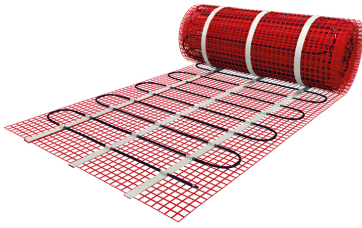

Product details

Deze FloorComfort Mat-sets zijn verkrijgbaar in 14 verschillende oppervlaktes en worden geleverd met de Intelligent Control-klokthermostaat.

Inhoud FloorComfort Mat-Set

- 1 x Verwarmingsmat 4,5 m² / 675 Watt (500 mm x 9 m)
- 1 x MIC-klokthermostaat
- 1 x Vloersensor
- 1 x Flexibele buis voor de sensor
- Uitgebreide installatievoorschriften
- Controle Checkkaart voor de installatie

Installatie elektrische vloerverwarmingsmat

De elektrische verwarmingsmatten worden altijd geïnstalleerd op de plekken waar u de vloer en/of wand verwarmd wilt hebben en worden niet gelegd onder vaste delen die volledig aansluiten op de vloer, zoals bijvoorbeeld een badkuip of douchebak. Ga daarom altijd uit van het vrije oppervlak dat ook daadwerkelijk verwarmd wordt. Om de verwarmingsmat passend te maken, knipt u de webbing door en vervolgens voorziet u het gehele te verwarmen oppervlak van elektrische verwarming. Zorg ervoor dat u altijd alleen de webbing doorknipt, want de elektrische kabel dient altijd in zijn geheel verwerkt te worden en mag **nooit** worden ingeknipt.

Extra Informatie

- Hele comfortabele manier van verwarmen
- Zeer snelle opwarmtijd
- Efficiënte en energiezuinige aansturing
- Geen hak-, breek of freeswerk nodig
- Direct te verwerken in tegellijm of egalisatielaag
- Toepasbaar als hoofd - of bijverwarming
- Eenvoudige installatie
- Eenvoudig in gebruik
- Goedkoop in aanschaf
- Lage verbruikskosten
- 100 % waterdicht
- Volledig onderhoudsvrij

Technische details elektrische verwarmingsmat (4,5 m²/675W)

De verwarmingskabel is gelijkmatig bevestigd op een glasvezelnet (met een lusafstand van ca. 10 cm). De isolatie van deze kabel is gemaakt van TEFLON en de beschermmantel is van PVC, daardoor is de verwarmingskabel zeer duurzaam en 100% waterdicht. Hierdoor zijn alle verwarmingsmatten geschikt voor installatie in geheel natte ruimtes.