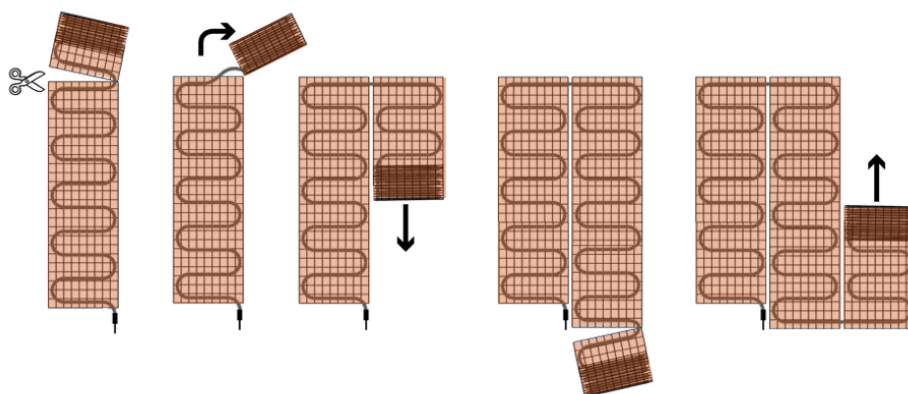

Product details

Deze FloorComfort Mat-sets zijn verkrijgbaar in 14 verschillende oppervlaktes en worden geleverd met de Intelligent Control-klokthermostaat.

Inhoud FloorComfort Mat-Set

- 1 x Verwarmingsmat 3,5 m² / 525 Watt (500 mm x 7 m)
- 1 x MIC-klokthermostaat
- 1 x Vloersensor
- 1 x Flexibele buis voor de sensor
- Uitgebreide installatievoorschriften
- Controle Checkkaart voor de installatie

Installatie elektrische vloerverwarmingsmat

De elektrische verwarmingsmatten worden altijd geïnstalleerd op de plekken waar u de vloer en/of wand verwarmd wilt hebben en worden niet gelegd onder vaste delen die volledig aansluiten op de vloer, zoals bijvoorbeeld een badkuip of douchebak. Ga daarom altijd uit van het vrije oppervlak dat ook daadwerkelijk verwarmd wordt. Om de verwarmingsmat passend te maken, knipt u de webbing door en vervolgens voorziet u het gehele te verwarmen oppervlak van elektrische verwarming. Zorg ervoor dat u altijd alleen de webbing doorknipt, want de elektrische kabel dient altijd in zijn geheel verwerkt te worden en mag **nooit** worden ingeknipt.

Technische details elektrische verwarmingsmat (3,5 m²/525W)

De verwarmingskabel is gelijkmatig bevestigd op een glasvezelnet (met een lusafstand van ca. 10 cm). De isolatie van deze kabel is gemaakt van TEFLON en de beschermmantel is van PVC, daardoor is de verwarmingskabel zeer duurzaam en 100% waterdicht. Hierdoor zijn alle verwarmingsmatten geschikt voor installatie in geheel natte ruimtes.