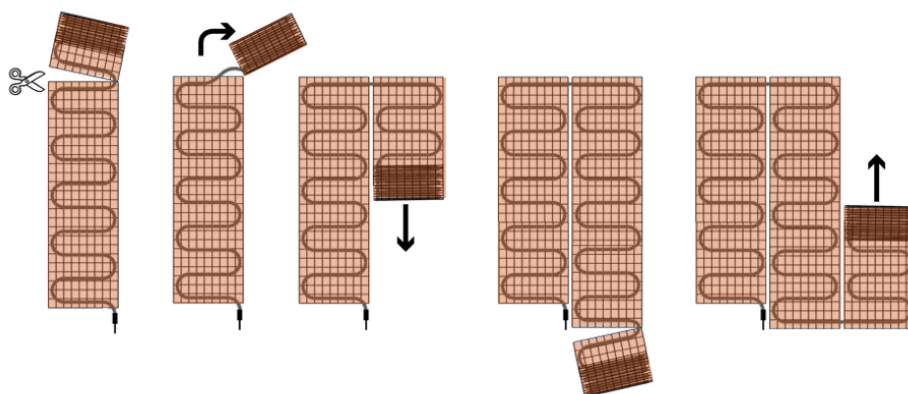

Product details

Deze FloorComfort Mat-sets zijn verkrijgbaar in 14 verschillende oppervlaktes en worden geleverd met de Intelligent Control-klokthermostaat.

Inhoud FloorComfort Mat-Set

- 1 x Verwarmingsmat 2,5 m² / 300 Watt (500 mm x 5 m)
- 1 x MIC-klokthermostaat
- 1 x Vloersensor
- 1 x Flexibele buis voor de sensor
- Uitgebreide installatievoorschriften
- Controle Checkkaart voor de installatie

Installatie elektrische vloerverwarmingsmat

De elektrische verwarmingsmatten worden altijd geïnstalleerd op de plekken waar u de vloer en/of wand verwarmd wilt hebben en worden niet gelegd onder vaste delen die volledig aansluiten op de vloer, zoals bijvoorbeeld een badkuip of douchebak. Ga daarom altijd uit van het vrije oppervlak dat ook daadwerkelijk verwarmd wordt. Om de verwarmingsmat passend te maken, knipt u de webbing door en vervolgens voorziet u het gehele te verwarmen oppervlak van elektrische verwarming. Zorg ervoor dat u altijd alleen de webbing doorknipt, want de elektrische kabel dient altijd in zijn geheel verwerkt te worden en mag **nooit** worden ingeknipt.

Technische details elektrische verwarmingsmat (2,5 m²/375W)

De verwarmingskabel is gelijkmatig bevestigd op een glasvezelnet (met een lusafstand van ca. 10 cm). De isolatie van deze kabel is gemaakt van TEFLON en de beschermmantel is van PVC, daardoor is de verwarmingskabel zeer duurzaam en 100% waterdicht. Hierdoor zijn alle verwarmingsmatten geschikt voor installatie in geheel natte ruimtes.