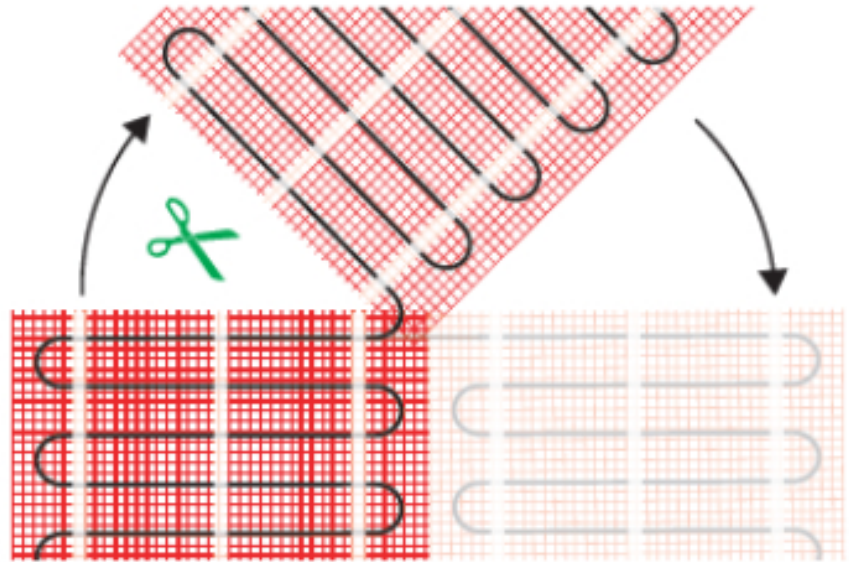

Indien gewenst kunnen andere oppervlaktes verwarmd worden door het toepassen van twee of meerdere matten of complete sets.

Benodigd aantal vierkante meters berekenen

Ga bij het bepalen van de benodigde elektrische mat altijd uit van het vrije (netto-) vloeroppervlak. Zo worden verwarmingsmatten bijvoorbeeld niet onder vaste delen gelegd die aansluiten op de vloer (bijvoorbeeld badkuipen en/of douchebakken). Wanneer een badkamer van 3m x 2m (6m²) is voorzien van een badkuip van 1m x 2m die volledig aansluit op de vloer, dan haalt u deze van het totaaloppervlak af en de benodigde mat zal in dit voorbeeld dus 4m² zijn.

Installatie elektrische vloerverwarmingsmat

Om de mat op maat te maken en het volledige vrije vloeroppervlak van vloerverwarming te voorzien, gaat u als volgt te werk;

- Rol de verwarmingsmat uit over de gehele lengte van het oppervlak waar het systeem op wordt geïnstalleerd.
- Bij het einde van het eerste te leggen deel knipt u de glasvezel webbing door en draait u de mat 180°.

- Vervolgens legt u het volgende deel.

Om de verwarmingsmat passend te maken, knipt u de webbing door en vervolgens voorziet u het gehele te verwarmen oppervlak van elektrische verwarming. Zorg ervoor dat u altijd alleen de webbing doorknipt, want de elektrische kabel dient altijd in zijn geheel verwerkt te worden en mag **nooit** worden ingeknipt.