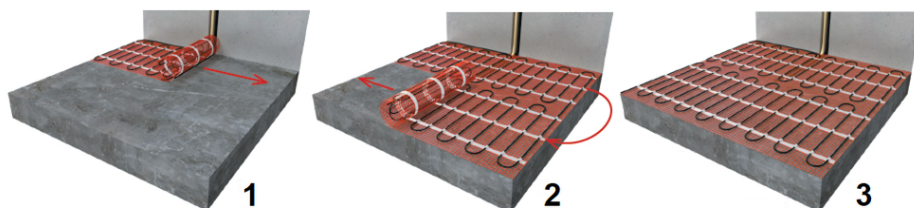

Installatie elektrische vloerverwarmingsmat

Om de mat op maat te maken en het volledige vrije vloeroppervlak van vloerverwarming te voorzien, gaat u als volgt te werk;

- Rol de verwarmingsmat uit over de gehele lengte van het oppervlak waar het systeem op wordt geïnstalleerd.
- Bij het einde van het eerste te leggen deel knipt u de glasvezel webbing door en draait u de mat 180°.