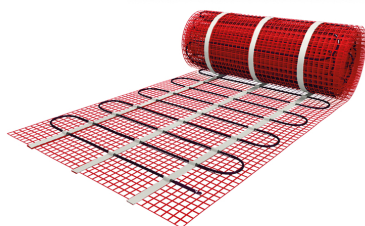

Installatie elektrische vloerverwarmingsmat

Om de mat op maat te maken en het volledige vrije vloeroppervlak van vloerverwarming te voorzien, gaat u als volgt te werk;

- Rol de verwarmingsmat uit over de gehele lengte van het oppervlak waar het systeem op wordt geïnstalleerd.
- Bij het einde van het eerste te leggen deel knipt u de glasvezel webbing door en draait u de mat 180°.