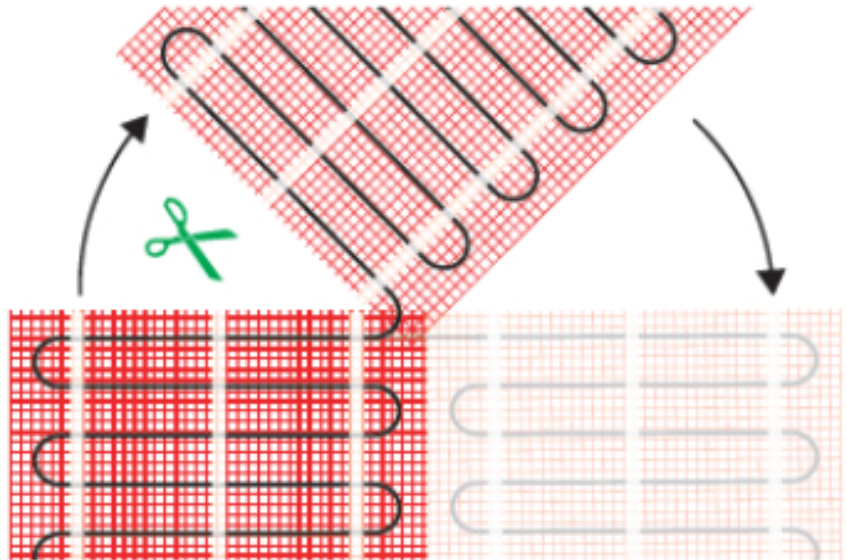

Indien gewenst kunnen andere oppervlaktes verwarmd worden door het toepassen van twee of meerdere matten of complete sets.

Benodigd aantal vierkante meters berekenen

Ga bij het bepalen van de benodigde elektrische mat altijd uit van het vrije (netto-) vloeroppervlak. Zo worden verwarmingsmatten bijvoorbeeld niet onder vaste delen gelegd die aansluiten op de vloer (bijvoorbeeld badkuipen en/of douchebakken). Wanneer een badkamer van 3m x 2m (6m²) is voorzien van een badkuip van 1m x 2m die volledig aansluit op de vloer, dan haalt u deze van het totaaloppervlak af en de benodigde mat zal in dit voorbeeld dus 4m² zijn.

Installatie elektrische vloerverwarmingsmat

Om de mat op maat te maken en het volledige vrije vloeroppervlak van vloerverwarming te voorzien, gaat u als volgt te werk;

- Rol de verwarmingsmat uit over de gehele lengte van het oppervlak waar het systeem op wordt geïnstalleerd.
- Bij het einde van het eerste te leggen deel knipt u de glasvezel webbing door en draait u de mat 180°.

- Vervolgens legt u het volgende deel.

Om de verwarmingsmat passend te maken, knipt u de webbing door en vervolgens voorziet u het gehele te verwarmen oppervlak van elektrische verwarming. Zorg ervoor dat u altijd alleen de webbing doorknipt, want de elektrische kabel dient altijd in zijn geheel verwerkt te worden en mag **nooit** worden ingeknipt.