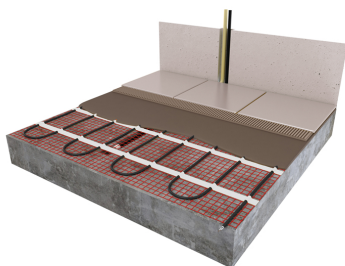

Product details

De e-HEAT vloerverwarmingsmatten zijn verkrijgbaar in 17 verschillende oppervlaktes. Bij het plaatsen van uw bestelling kunt u, indien gewenst, een thermostaat toevoegen of kies voor een complete set.

Oppervlaktes, vermogens en afmetingen

e-HEAT elektrische verwarmingsmatten;
Type mat en oppervlakte

Afmetingen en vermogen

Verwarmingsmat - 1,00m ²	0,50 m x 2,00 m - 150 W
Verwarmingsmat - 1,50m ²	0,50 m x 3,00 m - 225 W
Verwarmingsmat - 2,00m ²	0,50 m x 4,00 m - 300 W
Verwarmingsmat - 2,50m ²	0,50 m x 5,00 m - 375 W
Verwarmingsmat - 3,00m ²	0,50 m x 6,00 m - 450 W
Verwarmingsmat - 3,50m ²	0,50 m x 7,00 m - 525 W
Verwarmingsmat - 4,00m ²	0,50 m x 8,00 m - 600 W
Verwarmingsmat - 4,50m ²	0,50 m x 9,00 m - 675 W
Verwarmingsmat - 5,00m ²	0,50 m x 10,00 m - 750 W
Verwarmingsmat - 6,00m ²	0,50 m x 12,00 m - 900 W
Verwarmingsmat - 7,00m ²	0,50 m x 14,00 m - 1050 W
Verwarmingsmat - 8,00m ²	0,50 m x 16,00 m - 1200 W
Verwarmingsmat - 9,00m ²	0,50 m x 18,00 m - 1350 W
Verwarmingsmat - 10,00m ²	0,50 m x 20,00 m - 1500 W
Verwarmingsmat - 12,00m ²	0,50 m x 24,00 m - 1800 W
Verwarmingsmat - 15,00m ²	0,50 m x 30,00 m - 2250 W
Verwarmingsmat - 20,00m ²	0,50 m x 40,00 m - 3000 W

Indien gewenst kunnen andere oppervlaktes verwarmd worden door het toepassen van twee of meerdere matten of complete sets.

Benodigd aantal vierkante meters berekenen

Ga bij het bepalen van de benodigde elektrische mat altijd uit van het vrije (netto-) vloeroppervlak. Zo worden verwarmingsmatten bijvoorbeeld niet onder vaste delen gelegd die aansluiten op de vloer (bijvoorbeeld badkuipen en/of douchebakken). Wanneer een badkamer van 3m x 2m (6m²) is voorzien van een badkuip van 1m x 2m die volledig aansluit op de vloer, dan haalt u deze van het totaaloppervlak af en de benodigde mat zal in dit voorbeeld dus 4m² zijn.