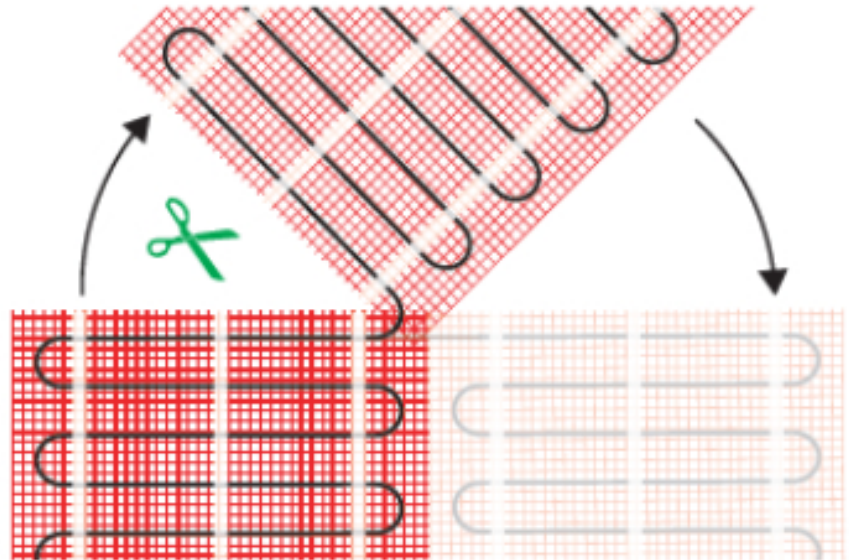

Indien gewenst kunnen andere oppervlaktes verwarmd worden door het toepassen van twee of meerdere matten of complete sets.

Benodigd aantal vierkante meters berekenen

Ga bij het bepalen van de benodigde elektrische mat altijd uit van het vrije (netto-) vloeroppervlak. Zo worden verwarmingsmatten bijvoorbeeld niet onder vaste delen gelegd die aansluiten op de vloer (bijvoorbeeld badkuipen en/of douchebakken). Wanneer een badkamer van 3m x 2m (6m²) is voorzien van een badkuip van 1m x 2m die volledig aansluit op de vloer, dan haalt u deze van het totaaloppervlak af en de benodigde mat zal in dit voorbeeld dus 4m² zijn.

Installatie elektrische vloerverwarmingsmat

Om de mat op maat te maken en het volledige vrije vloeroppervlak van vloerverwarming te voorzien, gaat u als volgt te werk;

- Rol de verwarmingsmat uit over de gehele lengte van het oppervlak waar het systeem op wordt geïnstalleerd.
- Bij het einde van het eerste te leggen deel knipt u de glasvezel webbing door en draait u de mat 180°.

- Vervolgens legt u het volgende deel.

Om de verwarmingsmat passend te maken, knipt u de webbing door en vervolgens voorziet u het gehele te verwarmen oppervlak van elektrische verwarming. Zorg ervoor dat u altijd alleen de webbing doorknipt, want de elektrische kabel dient altijd in zijn geheel verwerkt te worden en mag **nooit** worden ingeknipt.