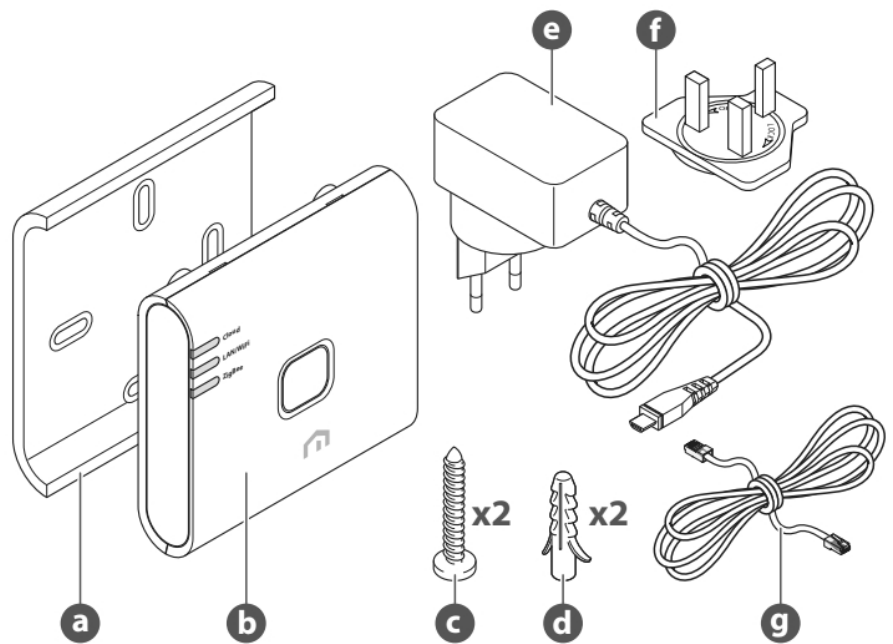

Afmetingen (in mm)

Inhoud verpakking

a.

- b.
- c.
- d.
- e.
- f.
- g.

Unisenza Plus Gateway  
Plaatbevestigingsschroef

Wandmontagebeugel

Bevestigingsplug om de plaat te monteren  
Voedingseenheid van de gateway  
Adapter VK-stekker  
RJ-45-ethernetkabel