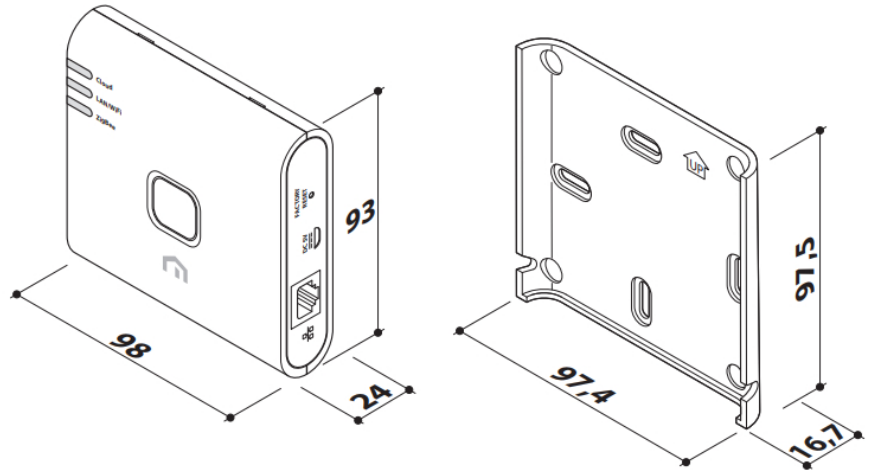

Afmetingen (in mm)

Inhoud verpakking