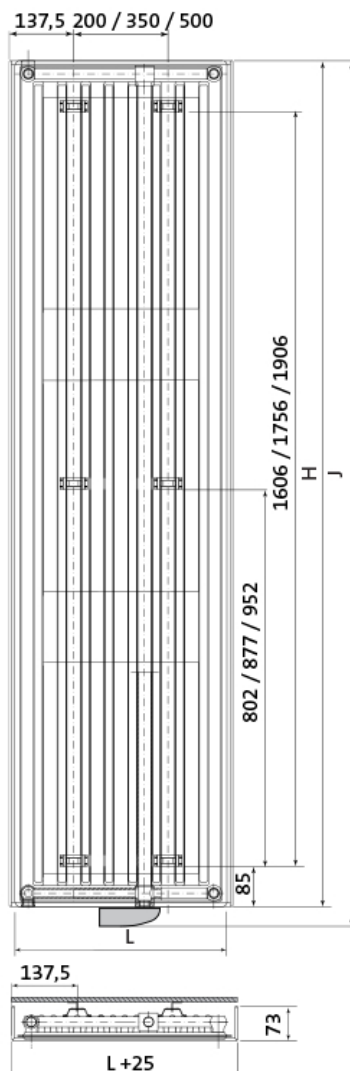

## Afmetingen en vermogens

Radson Tinos E;

**TINOS**  
325 mm

**TINOS**  
475 / 625 / 775 mm

Type  
vermogen  
*warmteafgifte*

hoogte H (mm)  
*verticaal*

hoogte J (mm)  
*incl. bediening*

lengte L (mm)  
*horizontaal*