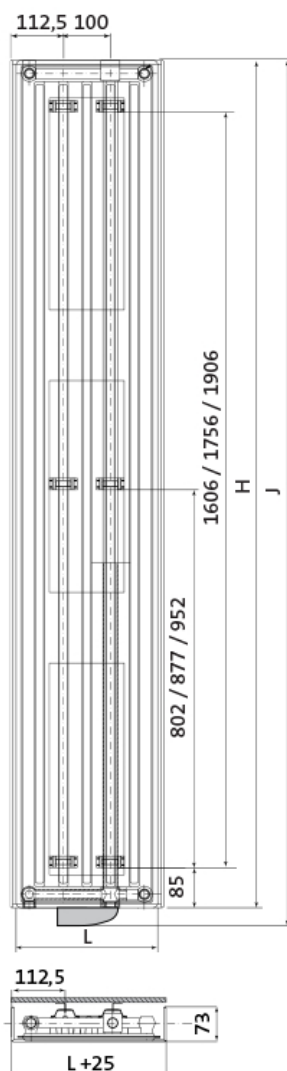

## Afmetingen en vermogens

Radson Tinos E;

**TINOS**  
325 mm

**TINOS**  
475 / 625 / 775 mm

Type  
vermogen  
*warmteafgifte*

hoogte H (mm)  
*verticaal*

hoogte J (mm)  
*incl. bediening*

lengte L (mm)  
*horizontaal*