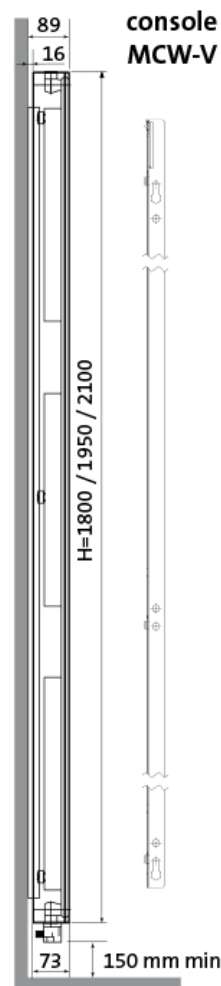

## Afmetingen en vermogens

Radson Tinos E;

**TINOS**  
325 mm

**TINOS**  
475 / 625 / 775 mm

Type  
vermogen  
*warmteafgifte*

hoogte H (mm)  
*verticaal*

hoogte J (mm)  
*incl. bediening*

lengte L (mm)  
*horizontaal*

---

TIV111800325EL 750 W	1800	1845	325
TIV111800475EL 1000 W	1800	1845	475
TIV111800625EL 1250 W	1800	1845	625
TIV111950625EL 1500 W	1950	1995	625
TIV112100625EL 1750 W	2100	2145	625
TIV112100775EL 2000 W	2100	2145	775