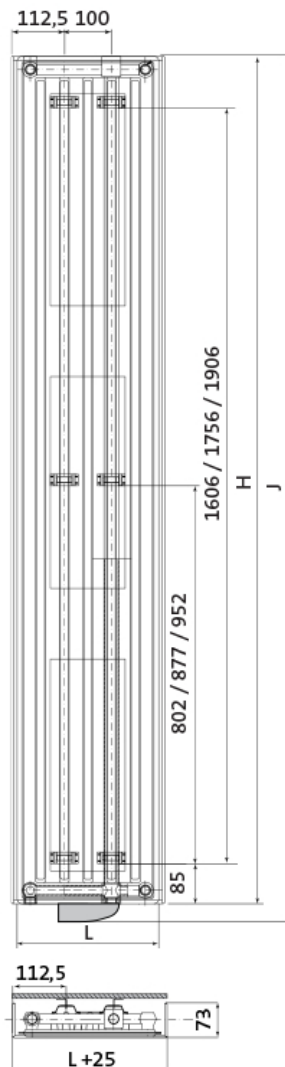

Afmetingen en vermogens

Radson Tinos E;

TINOS 325 mm

TINOS 475 / 625 / 775 mm

Type
vermogen
warmteafgifte

hoogte H (mm)
verticaal

hoogte J (mm)
incl. bediening

lengte L (mm)
horizontaal

TIV111800325EL 750 W	1800	1845	325
TIV111800475EL 1000 W	1800	1845	475
TIV111800625EL 1250 W	1800	1845	625
TIV111950625EL 1500 W	1950	1995	625
TIV112100625EL 1750 W	2100	2145	625
TIV112100775EL 2000 W	2100	2145	775