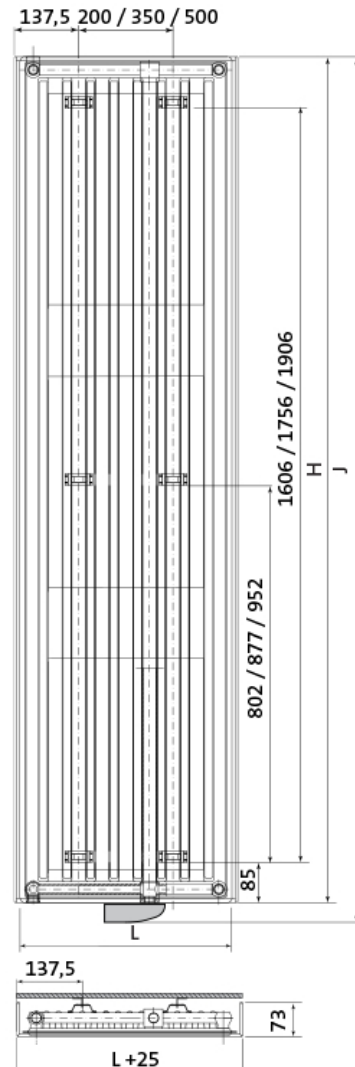

Afmetingen en vermogens

Radson Tinos E;

TINOS 325 mm

TINOS 475 / 625 / 775 mm

Type
vermogen
warmteafgifte

hoogte H (mm)
verticaal

hoogte J (mm)
incl. bediening

lengte L (mm)
horizontaal

TIV111800325EL 750 W	1800	1845	325
TIV111800475EL 1000 W	1800	1845	475
TIV111800625EL 1250 W	1800	1845	625
TIV111950625EL 1500 W	1950	1995	625
TIV112100625EL 1750 W	2100	2145	625
TIV112100775EL 2000 W	2100	2145	775