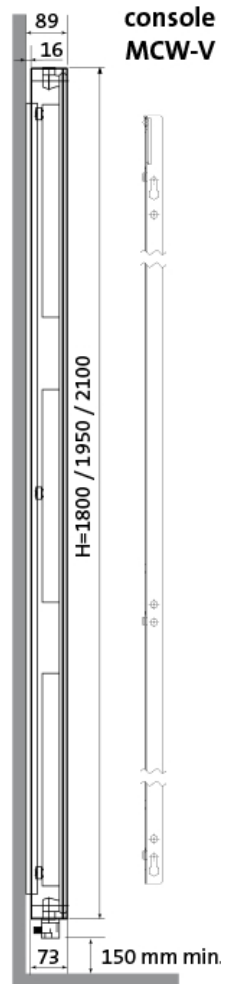

Afmetingen en vermogens

Radson Tinos E;

TINOS 325 mm

TINOS 475 / 625 / 775 mm

Type
vermogen
warmteafgifte

hoogte H (mm)
verticaal

hoogte J (mm)
incl. bediening

lengte L (mm)
horizontaal

TIV111800325EL 750 W	1800	1845	325
TIV111800475EL 1000 W	1800	1845	475
TIV111800625EL 1250 W	1800	1845	625
TIV111950625EL 1500 W	1950	1995	625
TIV112100625EL 1750 W	2100	2145	625
TIV112100775EL 2000 W	2100	2145	775