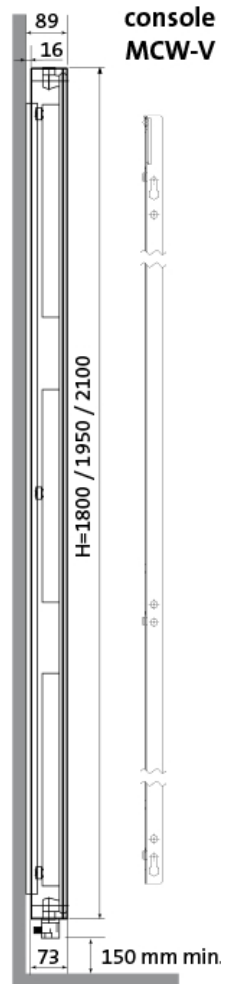

## Afmetingen en vermogens

Radson Tinos E;

**TINOS**  
325 mm

**TINOS**  
475 / 625 / 775 mm

Type  
vermogen  
*warmteafgifte*

hoogte H (mm)  
*verticaal*

hoogte J (mm)  
*incl. bediening*

lengte L (mm)  
*horizontaal*

---

TIV111800325EL 750 W	1800	1845	325
TIV111800475EL 1000 W	1800	1845	475
TIV111800625EL 1250 W	1800	1845	625
TIV111950625EL 1500 W	1950	1995	625
TIV112100625EL 1750 W	2100	2145	625
TIV112100775EL 2000 W	2100	2145	775