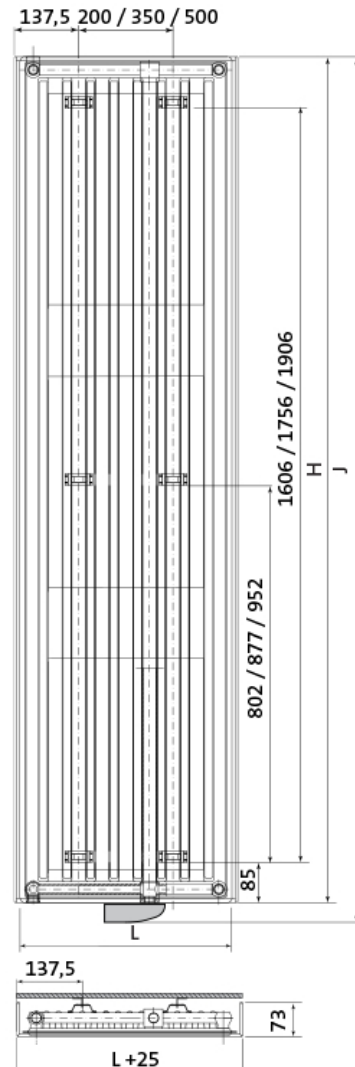

## Afmetingen en vermogens

Radson Tinos E;

**TINOS**  
325 mm

**TINOS**  
475 / 625 / 775 mm

Type  
vermogen  
*warmteafgifte*

hoogte H (mm)  
*verticaal*

hoogte J (mm)  
*incl. bediening*

lengte L (mm)  
*horizontaal*