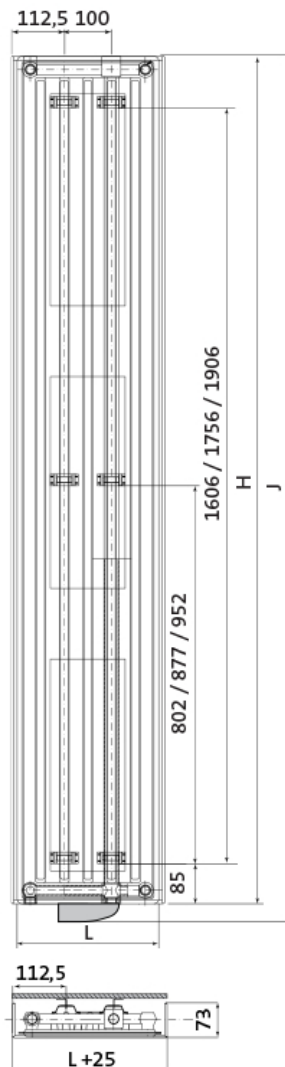

## Afmetingen en vermogens

Radson Tinos E;

**TINOS**  
325 mm

**TINOS**  
475 / 625 / 775 mm

Type  
vermogen  
*warmteafgifte*

hoogte H (mm)  
*verticaal*

hoogte J (mm)  
*incl. bediening*

lengte L (mm)  
*horizontaal*