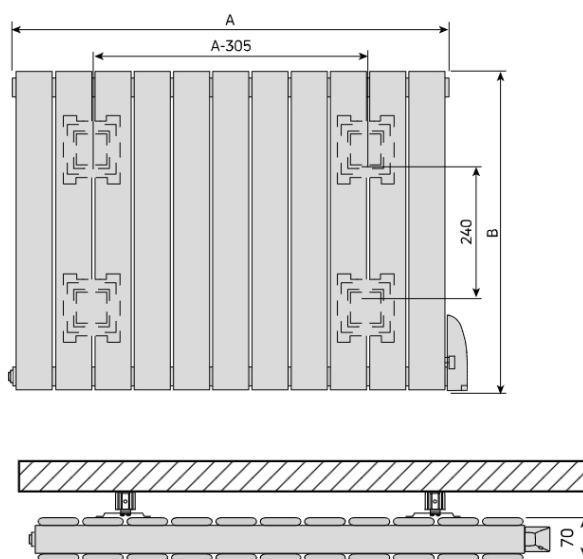

Radson Tamari H;

Type vermogen	hoogte B (mm)	breedte A (mm)	breedte A (mm)
	<i>verticaal</i>	<i>horizontaal</i>	<i>incl. bediening</i>
<i>warmteafgifte</i>			
3634001 500 W	600	485	530
3634002 750 W	600	635	680
3634003 1000 W	600	860	905
3634004 1250 W	600	1101	1146
3634005 1500 W	600	1235	1280
3634006 1750 W	600	1460	1505