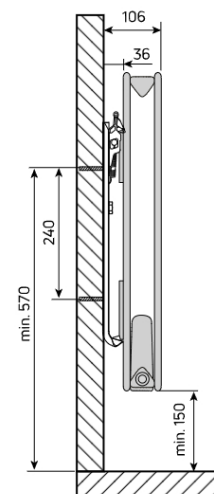

Radson Tamari H;

Type vermogen	hoogte B (mm)	breedte A (mm)	breedte A (mm)
	<i>verticaal</i>	<i>horizontaal</i>	<i>incl. bediening</i>
<i>warmteafgifte</i>			
3634001 500 W	600	485	530
3634002 750 W	600	635	680
3634003 1000 W	600	860	905
3634004 1250 W	600	1101	1146
3634005 1500 W	600	1235	1280
3634006 1750 W	600	1460	1505