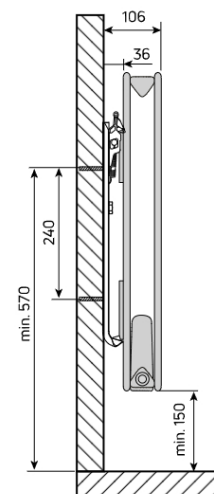

## Afmetingen en vermogens

Radson Tamari H;

Type vermogen	hoogte B (mm)	breedte A (mm)	breedte A (mm)
	<i>verticaal</i>	<i>horizontaal</i>	<i>incl. bediening</i>
<i>warmteafgifte</i>			
3634001 500 W	600	485	530
3634002 750 W	600	635	680
3634003 1000 W	600	860	905
3634004 1250 W	600	1101	1146
3634005 1500 W	600	1235	1280
3634006 1750 W	600	1460	1505