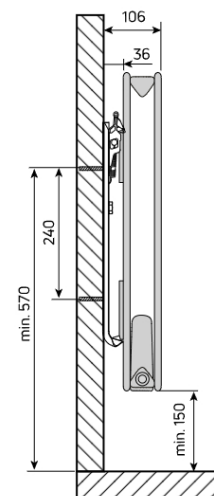

## Afmetingen en vermogens

Radson Tamari H;

Type vermogen	hoogte B (mm)	breedte A (mm)	breedte A (mm)
	<i>verticaal</i>	<i>horizontaal</i>	<i>incl. bediening</i>
<i>warmteafgifte</i>			
3634001 500 W	600	485	530
3634002 750 W	600	635	680
3634003 1000 W	600	860	905
3634004 1250 W	600	1101	1146
3634005 1500 W	600	1235	1280
3634006 1750 W	600	1460	1505