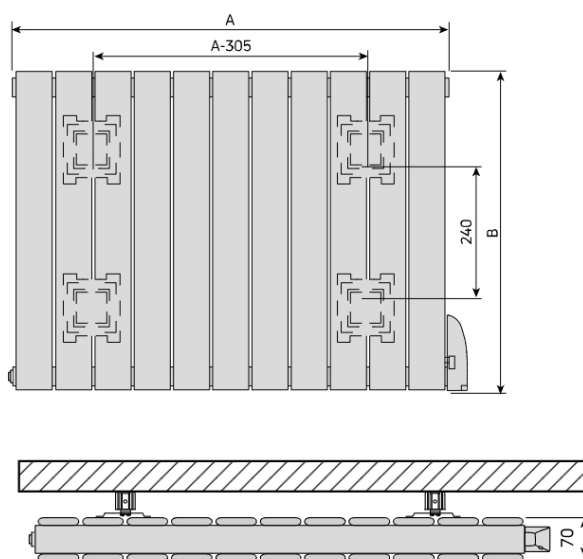

## Afmetingen en vermogens

Radson Tamari H;

Type vermogen	hoogte B (mm)	breedte A (mm)	breedte A (mm)
	<i>verticaal</i>	<i>horizontaal</i>	<i>incl. bediening</i>
<i>warmteafgifte</i>			
3634001 500 W	600	485	530
3634002 750 W	600	635	680
3634003 1000 W	600	860	905
3634004 1250 W	600	1101	1146
3634005 1500 W	600	1235	1280
3634006 1750 W	600	1460	1505