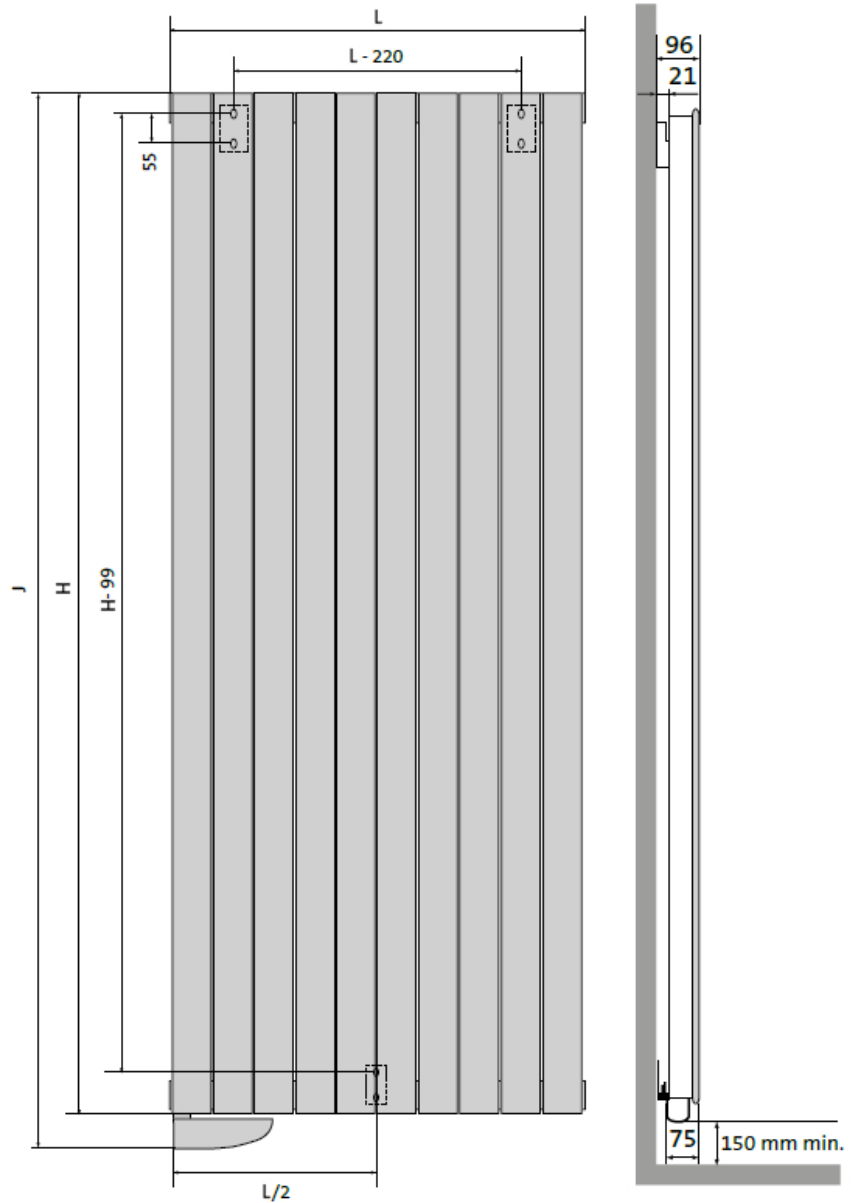

Product details

De Tamari is een verticale decoratieve elektrische radiator met een modern minimalistisch design. De radiator beschikt over een volledig programmeerbaar temperatuurbereik.

Afmetingen en vermogens

Radson Tamari V;

Type
vermogen

hoogte H (mm)
verticaal

hoogte J (mm)
incl. bediening

lengte L (mm)
horizontaal

warmteafgifte

3634007 1000 W	1800	1845	455
3634008 1500 W	1800	1845	680
3634009 2000 W	1800	1845	905
3634010 1000 W	2000	2045	605
3634011 1500 W	2000	2045	680
3634012 2000 W	2000	2045	755