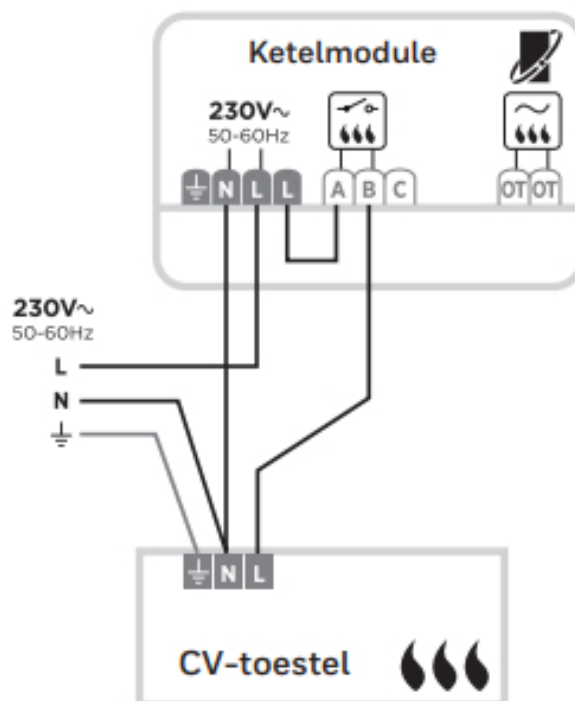

## Draadloze thermostaat, tafelstandaard

- Nauwkeurigheid gemeten temperatuur: 0,5°C
- Werkingsbereik: 0°C tot 40°C
- Instelbereik: 5°C tot 35°C
- Voeding: 5Vdc power adapter (via aansluitsnoer)
- Beschermingsklasse: Class II - IP30
- Communicatie afstand: 100 meter open, 30 meter bebouwd

## Ketelmodule

- Voeding: 230V
- Schakeling: AAN/UIT of OpenTherm (afhankelijk van warmtebron)
- Communicatie afstand: 100 meter open, 30 meter bebouwd
- Ook toe te passen met zoneafsluiters en stadsverwarmingsafsluiters
- LED-indicatie voor voeding en communicatie met thermostaat
- Directe ketelaansturing voor test met slechts één toetsdruk

### Aansluitschema

#### Bedradingschema's

A. 230V AAN/UIT CV-ketel

B. 24V AAN/UIT CV-ketel

C. OpenTherm CV-ketel  
zoneregelsat-aansluiting

D. Stadsverwarming of

E. 230V 2- en 3-wegzoneklep

\* Voor de juiste klemnummers zie aansluitschema toestel