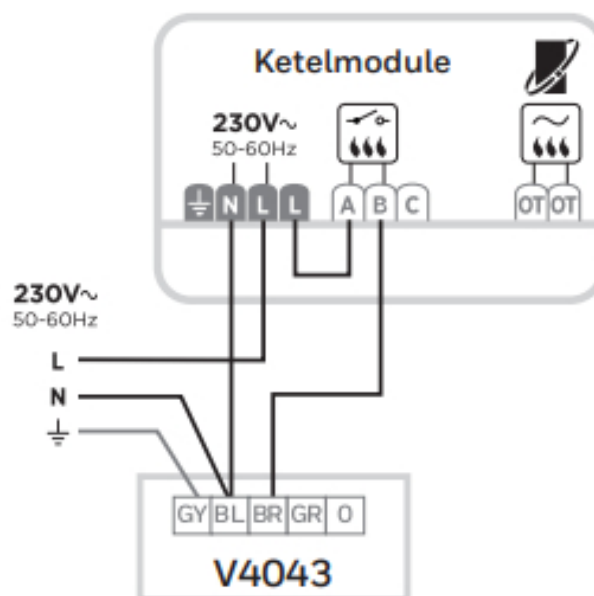

## Ketelmodule

- Voeding: 230V
- Schakeling: AAN/UIT of OpenTherm (afhankelijk van warmtebron)
- Communicatie afstand: 100 meter open, 30 meter bebouwd
- Ook toe te passen met zoneafsluiters en stadsverwarmingsafsluiters
- LED-indicatie voor voeding en communicatie met thermostaat
- Directe ketelaansturing voor test met slechts één toetsdruk

### Aansluitschema

#### Bedradingschema's

A. 230V AAN/UIT CV-ketel

B. 24V AAN/UIT CV-ketel

C. OpenTherm CV-ketel  
zoneregelsat-aansluiting

D. Stadsverwarming of

E. 230V 2- en 3-wegzoneklep

\* Voor de juiste klemnummers zie aansluitschema toestel