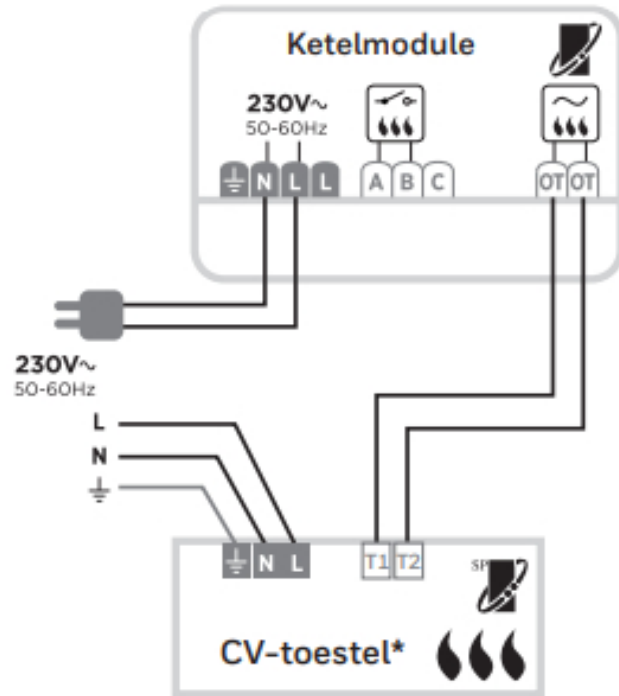

## Ketelmodule

- Voeding: 230V
- Schakeling: AAN/UIT of OpenTherm (afhankelijk van warmtebron)
- Communicatie afstand: 100 meter open, 30 meter bebouwd
- Ook toe te passen met zoneafsluiters en stadsverwarmingsafsluiters
- LED-indicatie voor voeding en communicatie met thermostaat
- Directe ketelaansturing voor test met slechts één toetsdruk

### Aansluitschema

#### Bedradingschema's

A. 230V AAN/UIT CV-ketel

B. 24V AAN/UIT CV-ketel

C. OpenTherm CV-ketel  
zoneregelsat-aansluiting

D. Stadsverwarming of

E. 230V 2- en 3-wegzoneklep

\* Voor de juiste klemnummers zie aansluitschema toestel