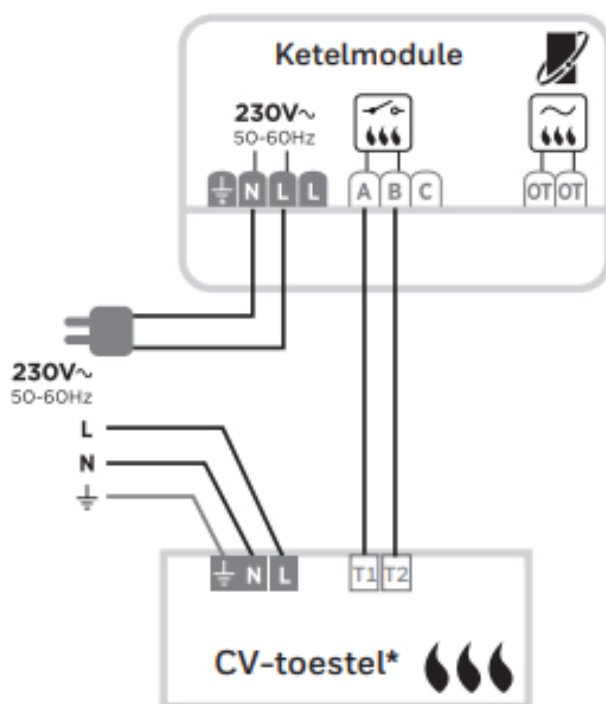

## Draadloze thermostaat, tafelstandaard

- Nauwkeurigheid gemeten temperatuur: 0,5°C
- Werkingsbereik: 0°C tot 40°C
- Instelbereik: 5°C tot 35°C
- Voeding: 5Vdc power adapter (via aansluitsnoer)
- Beschermingsklasse: Class II - IP30
- Communicatie afstand: 100 meter open, 30 meter bebouwd

## Ketelmodule

- Voeding: 230V
- Schakeling: AAN/UIT of OpenTherm (afhankelijk van warmtebron)
- Communicatie afstand: 100 meter open, 30 meter bebouwd
- Ook toe te passen met zoneafsluiters en stadsverwarmingsafsluiters
- LED-indicatie voor voeding en communicatie met thermostaat
- Directe ketelaansturing voor test met slechts één toetsdruk

### Aansluitschema

#### Bedradingschema's

A. 230V AAN/UIT CV-ketel

B. 24V AAN/UIT CV-ketel

C. OpenTherm CV-ketel  
zoneregelsat-aansluiting

D. Stadsverwarming of

E. 230V 2- en 3-wegzoneklep

\* Voor de juiste klemnummers zie aansluitschema toestel