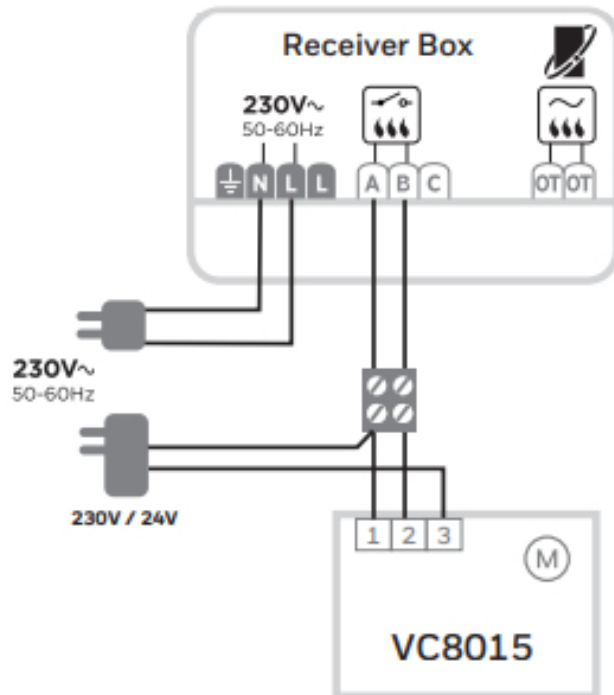

## Ketelmodule

- Voeding: 230V
- Schakeling: AAN/UIT of OpenTherm (afhankelijk van warmtebron)
- Communicatie afstand: 100 meter open, 30 meter bebouwd
- Ook toe te passen met zoneafsluiters en stadsverwarmingsafsluiters
- LED-indicatie voor voeding en communicatie met thermostaat
- Directe ketelaansturing voor test met slechts één toetsdruk

### Aansluitschema

#### Bedradingschema's

A. 230V AAN/UIT CV-ketel

B. 24V AAN/UIT CV-ketel

C. OpenTherm CV-ketel  
zoneregelsat-aansluiting

D. Stadsverwarming of

E. 230V 2- en 3-wegzoneklep

\* Voor de juiste klemnummers zie aansluitschema toestel