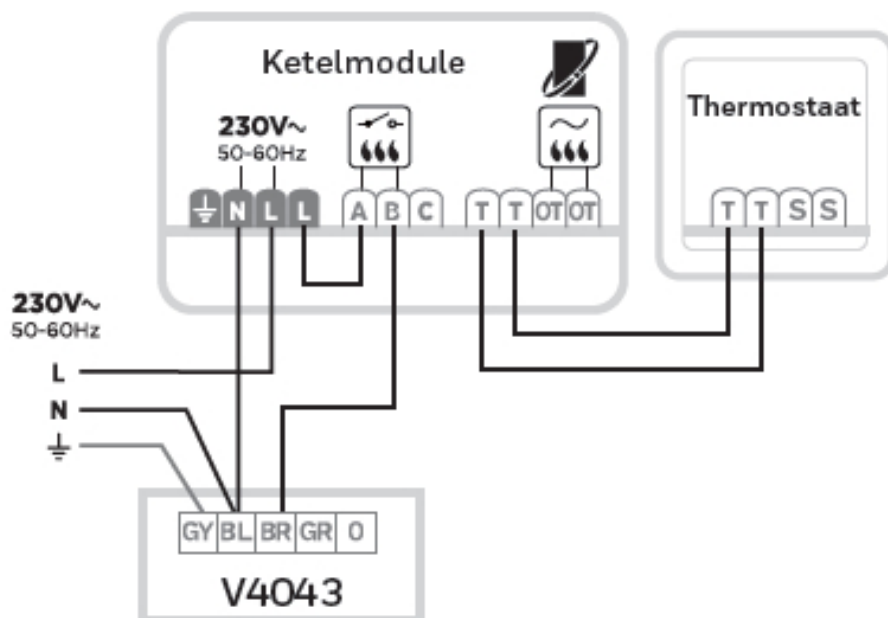

- Eenvoudige wandmontage (direct op de wand of op een inbouwdoos).
- Aan te sluiten op de 2-draadsbedrading van de oude thermostaat.
- Eenvoudige installatie van de ketelmodule via een 2-draadsverbinding naar de ketel.

**Ketelmodule**

- Voeding: 230V
- Schakeling: AAN/UIT of OpenTherm (afhankelijk van warmtebron)
- Communicatie afstand: 100 meter open, 30 meter bebouwd
- Ook toe te passen met zoneafsluiters en stadsverwarmingsafsluiters
- LED-indicatie voor voeding en communicatie met thermostaat
- Directe ketelaansturing voor test met slechts één toetsdruk

### Aansluitschema

#### Bedradingschema's

A. 230V AAN/UIT CV-ketel

B. 24V AAN/UIT CV-ketel

C. OpenTherm CV-ketel

D. Stadsverwarming of zoneregelsel-aansluiting

E. 230V 2- en 3-wegzoneklep

\* Voor de juiste klemnummers zie aansluitschema toestel