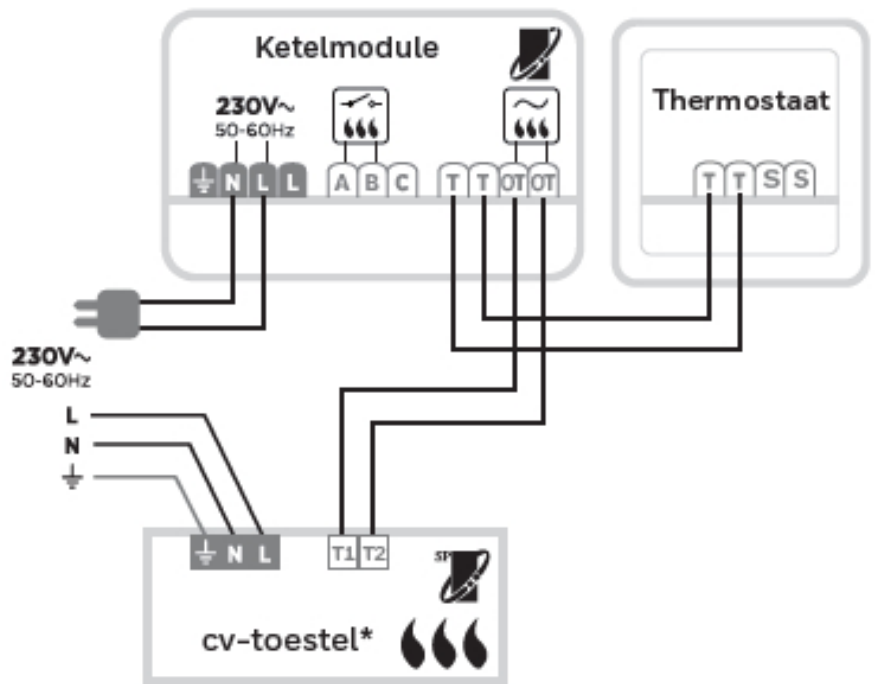

- Eenvoudige wandmontage (direct op de wand of op een inbouwdoos).
- Aan te sluiten op de 2-draadsbedrading van de oude thermostaat.
- Eenvoudige installatie van de ketelmodule via een 2-draadsverbinding naar de ketel.

**Ketelmodule**

- Voeding: 230V
- Schakeling: AAN/UIT of OpenTherm (afhankelijk van warmtebron)
- Communicatie afstand: 100 meter open, 30 meter bebouwd
- Ook toe te passen met zoneafsluiters en stadsverwarmingsafsluiters
- LED-indicatie voor voeding en communicatie met thermostaat
- Directe ketelaansturing voor test met slechts één toetsdruk

### Aansluitschema

#### Bedradingschema's

A. 230V AAN/UIT CV-ketel

B. 24V AAN/UIT CV-ketel

C. OpenTherm CV-ketel

D. Stadsverwarming of zoneregelsel-aansluiting

E. 230V 2- en 3-wegzoneklep

\* Voor de juiste klemnummers zie aansluitschema toestel