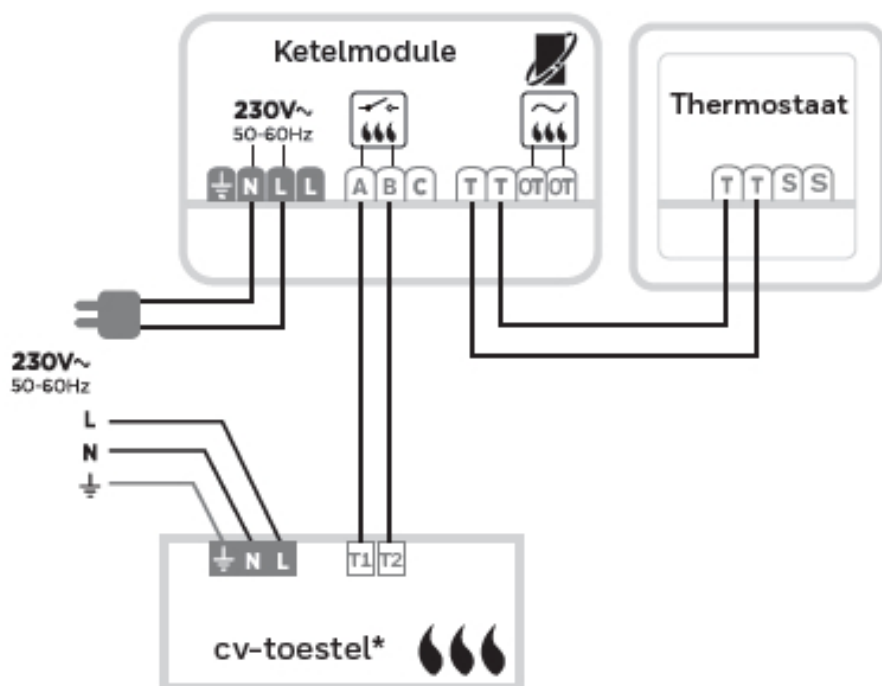

C. OpenTherm CV-ketel

D. Stadsverwarming of zoneregelsel-aansluiting