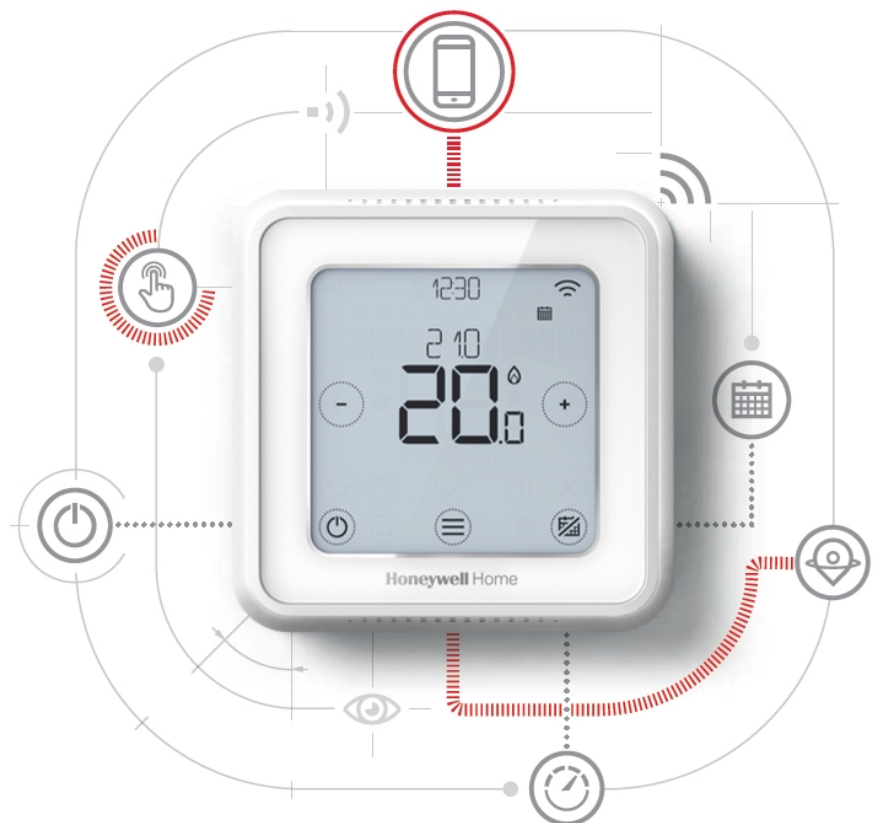

## Product details

- Begeleide setup van de thermostaat en App
- Locatie gebaseerde temperatuur regeling (Geofencing)
- Geschikt voor Smart Home
- Geschikt voor 24-230 V AAN/UIT en OpenTherm toepassingen, zoals CV-ketels en warmtepompen
- Werkt ook met zoneafsluiters en stadsverwarmingsafsluiters AAN/UIT (24 V of 230 V)

De T6 Slimme Thermostaten zijn ontworpen om te voorzien in automatische tijd- en temperatuurregeling van verwarmingssystemen in woningen en appartementen.

Deze programmeerbare thermostaat voor wandmontage is een makkelijke oplossing voor het vervangen van bestaande thermostaten.

- Eenvoudige wandmontage (direct op de wand of op een inbouwdoos).
- Aan te sluiten op de 2-draadsbedrading van de oude thermostaat.
- Eenvoudige installatie van de ketelmodule via een 2-draadsverbinding naar de ketel.

## Specificaties Honeywell T6-thermostaat

**Bedrade thermostaat, wandmontage**

- Nauwkeurigheid gemeten temperatuur: 0,5°C
- Werkingsbereik: 0°C tot 40°C
- Instelbereik: 5°C tot 35°C
- Voeding: 20Vdc/300mA (bedraad vanuit de ketelmodule)
- Beschermingsklasse: Class II - IP30
- Communicatie afstand: 100 meter open, 30 meter bebouwd