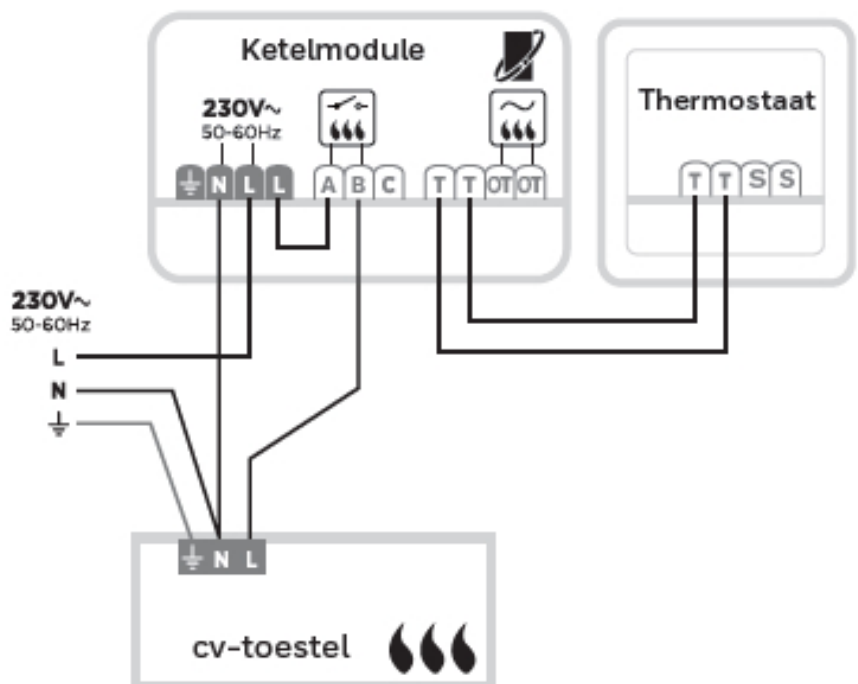

Aansluitschema

Bedradingschema's

A. 230V AAN/UIT CV-ketel

B. 24V AAN/UIT CV-ketel