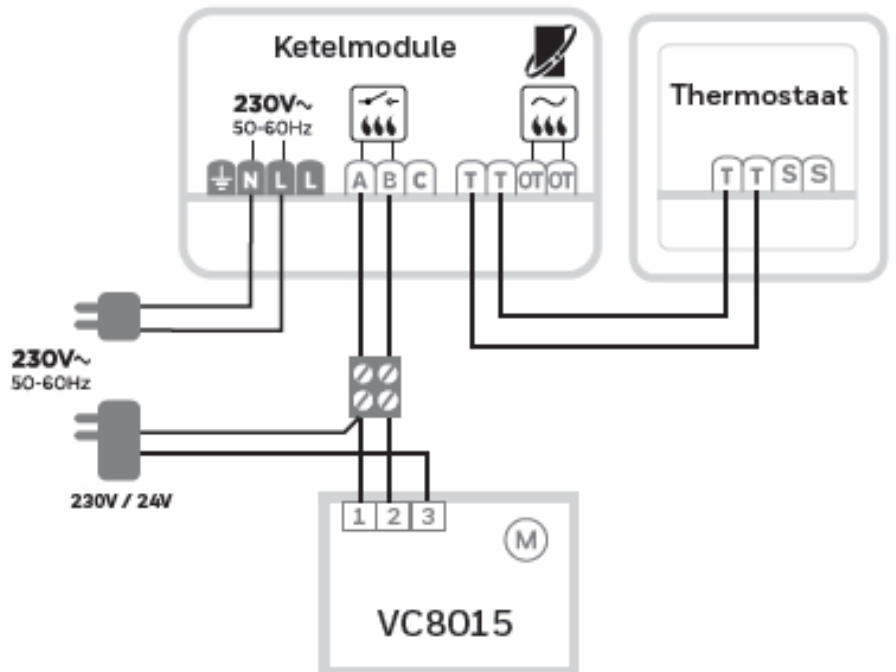

- Eenvoudige wandmontage (direct op de wand of op een inbouwdoos).
- Aan te sluiten op de 2-draadsbedrading van de oude thermostaat.
- Eenvoudige installatie van de ketelmodule via een 2-draadsverbinding naar de ketel.

**Ketelmodule**

- Voeding: 230V
- Schakeling: AAN/UIT of OpenTherm (afhankelijk van warmtebron)
- Communicatie afstand: 100 meter open, 30 meter bebouwd
- Ook toe te passen met zoneafsluiters en stadsverwarmingsafsluiters
- LED-indicatie voor voeding en communicatie met thermostaat
- Directe ketelaansturing voor test met slechts één toetsdruk

### Aansluitschema

#### Bedradingschema's

A. 230V AAN/UIT CV-ketel

B. 24V AAN/UIT CV-ketel

C. OpenTherm CV-ketel

D. Stadsverwarming of zoneregelsel-aansluiting

E. 230V 2- en 3-wegzoneklep

\* Voor de juiste klemnummers zie aansluitschema toestel