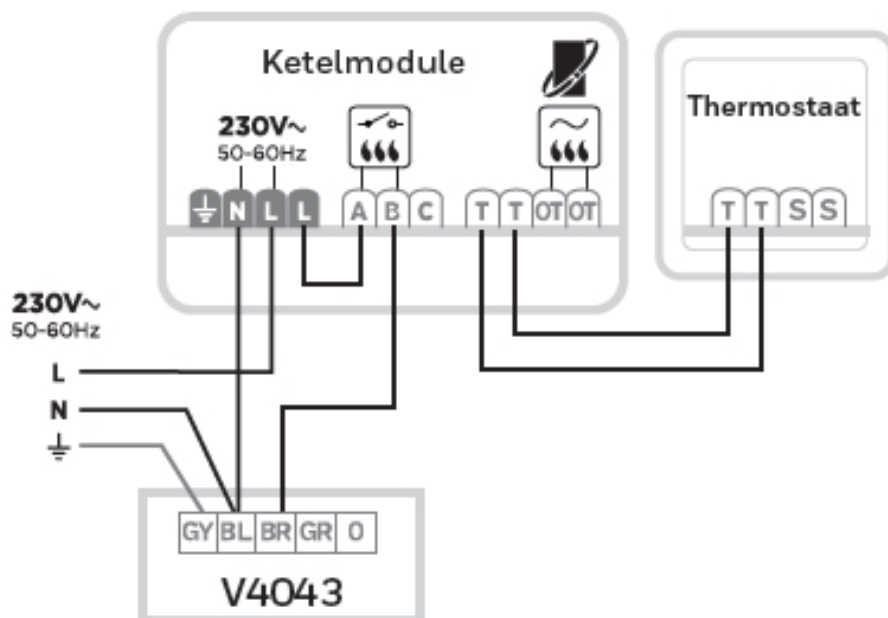

- Eenvoudige wandmontage (direct op de wand of op een inbouwdoos).
- Aan te sluiten op de 2-draadsbedrading van de oude thermostaat.
- Eenvoudige installatie van de ketelmodule via een 2-draadsverbinding naar de ketel.

Technische details

Artikelnummer: Y6H810WF1005

Specificaties Honeywell T6-thermostaat

Bedrade thermostaat, wandmontage

- Nauwkeurigheid gemeten temperatuur: 0,5°C
- Werkingsbereik: 0°C tot 40°C
- Instelbereik: 5°C tot 35°C
- Voeding: 20Vdc/300mA (bedraad vanuit de ketelmodule)
- Beschermingsklasse: Class II - IP30
- Communicatie afstand: 100 meter open, 30 meter bebouwd

Ketelmodule

- Voeding: 230V
- Schakeling: AAN/UIT of OpenTherm (afhankelijk van warmtebron)
- Communicatie afstand: 100 meter open, 30 meter bebouwd
- Ook toe te passen met zoneafsluiters en stadsverwarmingsafsluiters
- LED-indicatie voor voeding en communicatie met thermostaat
- Directe ketelaansturing voor test met slechts één toetsdruk

Aansluitschema

Bedradingschema's

A. 230V AAN/UIT CV-ketel

B. 24V AAN/UIT CV-ketel

C. OpenTherm CV-ketel

D. Stadsverwarming of zoneregelsat-aansluiting

E. 230V 2- en 3-wegzoneklep

* Voor de juiste klemnummers zie aansluitschema toestel