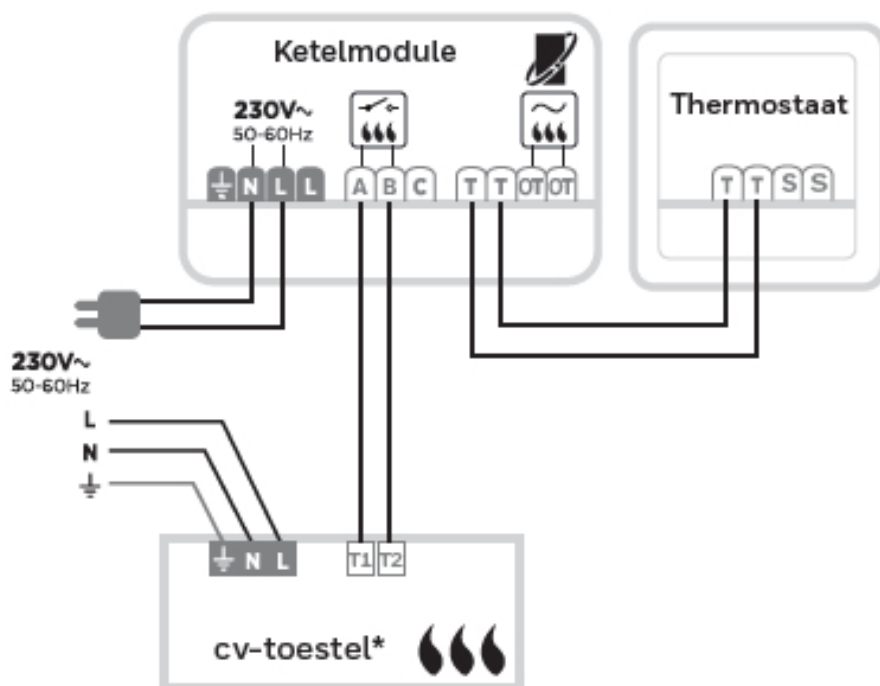

- Eenvoudige wandmontage (direct op de wand of op een inbouwdoos).
- Aan te sluiten op de 2-draadsbedrading van de oude thermostaat.
- Eenvoudige installatie van de ketelmodule via een 2-draadsverbinding naar de ketel.

Technische details

Artikelnummer: Y6H810WF1005

Specificaties Honeywell T6-thermostaat

Bedrade thermostaat, wandmontage

- Nauwkeurigheid gemeten temperatuur: 0,5°C
- Werkingsbereik: 0°C tot 40°C
- Instelbereik: 5°C tot 35°C
- Voeding: 20Vdc/300mA (bedraad vanuit de ketelmodule)
- Beschermingsklasse: Class II - IP30
- Communicatie afstand: 100 meter open, 30 meter bebouwd

Ketelmodule

- Voeding: 230V
- Schakeling: AAN/UIT of OpenTherm (afhankelijk van warmtebron)
- Communicatie afstand: 100 meter open, 30 meter bebouwd
- Ook toe te passen met zoneafsluiters en stadsverwarmingsafsluiters
- LED-indicatie voor voeding en communicatie met thermostaat
- Directe ketelaansturing voor test met slechts één toetsdruk

Aansluitschema

Bedradingschema's

A. 230V AAN/UIT CV-ketel

B. 24V AAN/UIT CV-ketel

C. OpenTherm CV-ketel

D. Stadsverwarming of zoneregelsat-aansluiting

E. 230V 2- en 3-wegzoneklep

* Voor de juiste klemnummers zie aansluitschema toestel