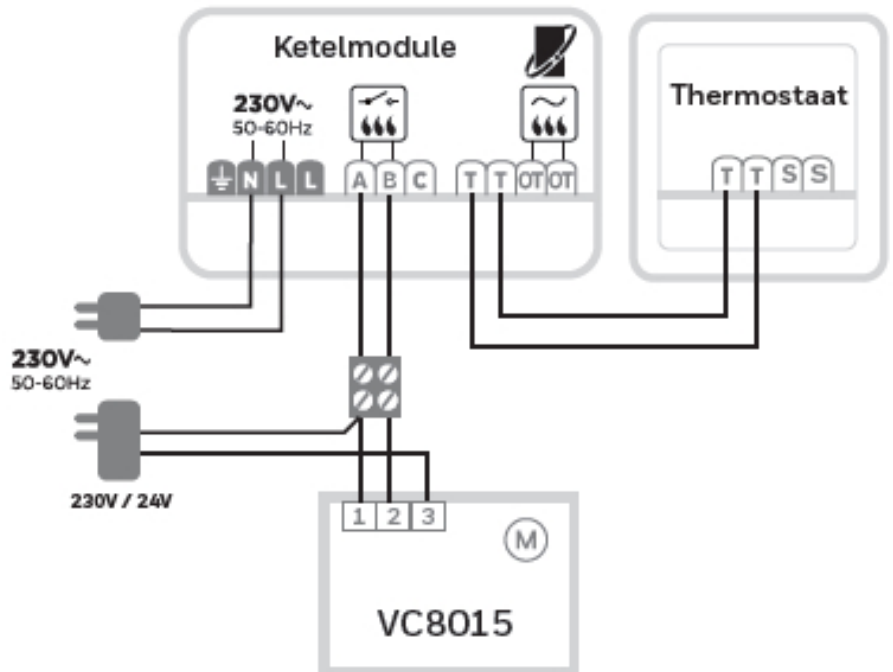

- Eenvoudige wandmontage (direct op de wand of op een inbouwdoos).
- Aan te sluiten op de 2-draadsbedrading van de oude thermostaat.
- Eenvoudige installatie van de ketelmodule via een 2-draadsverbinding naar de ketel.

Technische details

Artikelnummer: Y6H810WF1005

Specificaties Honeywell T6-thermostaat

Bedrade thermostaat, wandmontage

- Nauwkeurigheid gemeten temperatuur: 0,5°C
- Werkingsbereik: 0°C tot 40°C
- Instelbereik: 5°C tot 35°C
- Voeding: 20Vdc/300mA (bedraad vanuit de ketelmodule)
- Beschermingsklasse: Class II - IP30
- Communicatie afstand: 100 meter open, 30 meter bebouwd

Ketelmodule

- Voeding: 230V
- Schakeling: AAN/UIT of OpenTherm (afhankelijk van warmtebron)
- Communicatie afstand: 100 meter open, 30 meter bebouwd
- Ook toe te passen met zoneafsluiters en stadsverwarmingsafsluiters
- LED-indicatie voor voeding en communicatie met thermostaat
- Directe ketelaansturing voor test met slechts één toetsdruk

Aansluitschema

Bedradingschema's

A. 230V AAN/UIT CV-ketel

B. 24V AAN/UIT CV-ketel

C. OpenTherm CV-ketel

D. Stadsverwarming of zoneregelsat-aansluiting

E. 230V 2- en 3-wegzoneklep

* Voor de juiste klemnummers zie aansluitschema toestel