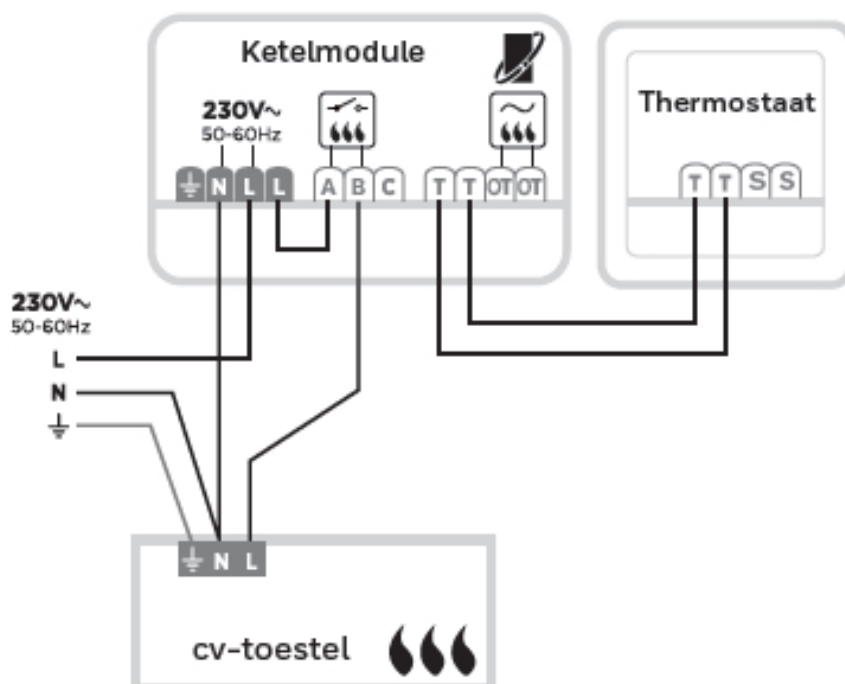

- Eenvoudige wandmontage (direct op de wand of op een inbouwdoos).
- Aan te sluiten op de 2-draadsbedrading van de oude thermostaat.
- Eenvoudige installatie van de ketelmodule via een 2-draadsverbinding naar de ketel.

Technische details

Artikelnummer: Y6H810WF1005

Specificaties Honeywell T6-thermostaat

Bedrade thermostaat, wandmontage

- Nauwkeurigheid gemeten temperatuur: 0,5°C
- Werkingsbereik: 0°C tot 40°C
- Instelbereik: 5°C tot 35°C
- Voeding: 20Vdc/300mA (bedraad vanuit de ketelmodule)
- Beschermingsklasse: Class II - IP30
- Communicatie afstand: 100 meter open, 30 meter bebouwd

Ketelmodule

- Voeding: 230V
- Schakeling: AAN/UIT of OpenTherm (afhankelijk van warmtebron)
- Communicatie afstand: 100 meter open, 30 meter bebouwd
- Ook toe te passen met zoneafsluiters en stadsverwarmingsafsluiters
- LED-indicatie voor voeding en communicatie met thermostaat
- Directe ketelaansturing voor test met slechts één toetsdruk

Aansluitschema

Bedradingschema's

A. 230V AAN/UIT CV-ketel

B. 24V AAN/UIT CV-ketel

C. OpenTherm CV-ketel

D. Stadsverwarming of zoneregelsat-aansluiting

E. 230V 2- en 3-wegzoneklep

* Voor de juiste klemnummers zie aansluitschema toestel