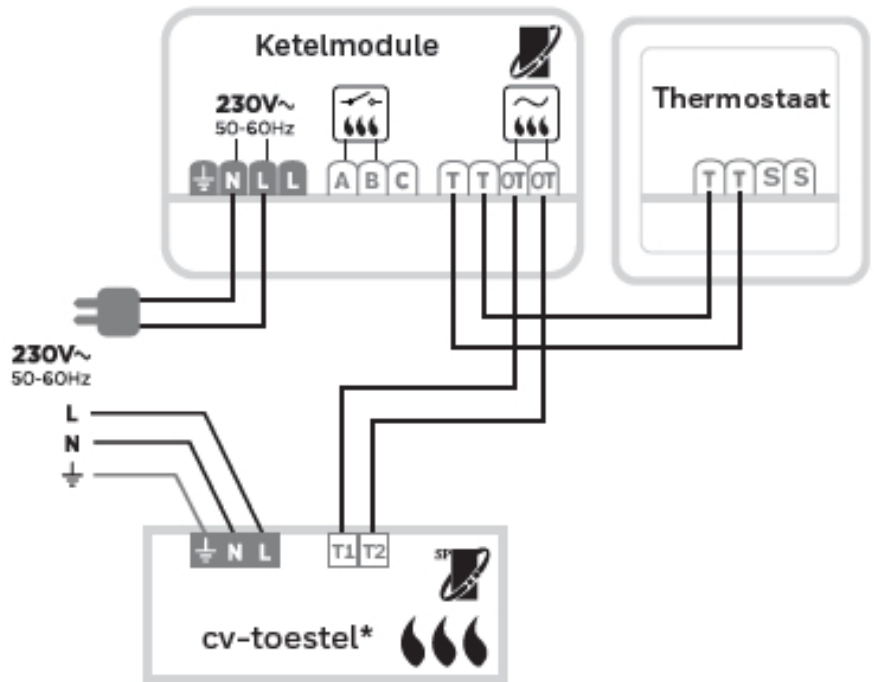

- Eenvoudige wandmontage (direct op de wand of op een inbouwdoos).
- Aan te sluiten op de 2-draadsbedrading van de oude thermostaat.
- Eenvoudige installatie van de ketelmodule via een 2-draadsverbinding naar de ketel.

Technische details

Artikelnummer: Y6H810WF1005

Specificaties Honeywell T6-thermostaat

Bedrade thermostaat, wandmontage

- Nauwkeurigheid gemeten temperatuur: 0,5°C
- Werkingsbereik: 0°C tot 40°C
- Instelbereik: 5°C tot 35°C
- Voeding: 20Vdc/300mA (bedraad vanuit de ketelmodule)
- Beschermingsklasse: Class II - IP30
- Communicatie afstand: 100 meter open, 30 meter bebouwd

Ketelmodule

- Voeding: 230V
- Schakeling: AAN/UIT of OpenTherm (afhankelijk van warmtebron)
- Communicatie afstand: 100 meter open, 30 meter bebouwd
- Ook toe te passen met zoneafsluiters en stadsverwarmingsafsluiters
- LED-indicatie voor voeding en communicatie met thermostaat
- Directe ketelaansturing voor test met slechts één toetsdruk

Aansluitschema

Bedradingschema's

A. 230V AAN/UIT CV-ketel

B. 24V AAN/UIT CV-ketel

C. OpenTherm CV-ketel

D. Stadsverwarming of zoneregelsat-aansluiting

E. 230V 2- en 3-wegzoneklep

* Voor de juiste klemnummers zie aansluitschema toestel