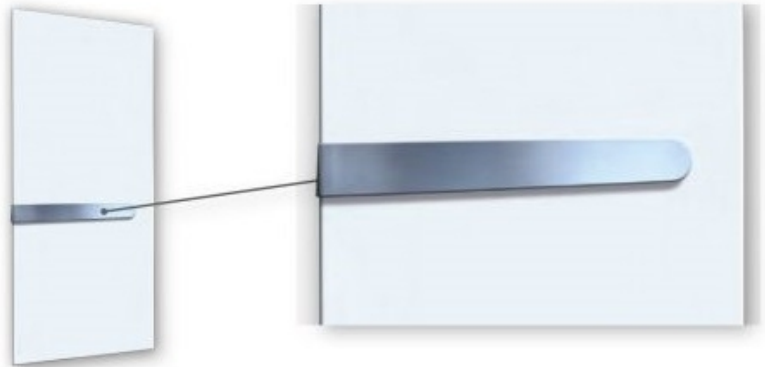

## Product details

1 x STRONG 400-handdoekbeugel

- RVS beugel voor elektrische STRONG 400-infraroodpanelen
- Voor het bevestigen op een verticaal geplaatst paneel

Deze handdoekbeugel is een fraaie uitbreiding voor uw STRONG 400-Infrarood paneel, indien deze verticaal geplaatst wordt.  
De handdoekbeugel voor de STRONG 400-modellen is 30 cm lang en 4 cm breed (loopt taps toe naar het afgeronde uiteinde).

## Let op

Het is alleen mogelijk om de handdoekbeugel te bevestigen op verticaal geplaatste infraroodpanelen van het type STRONG 400 en slechts één beugel per paneel.