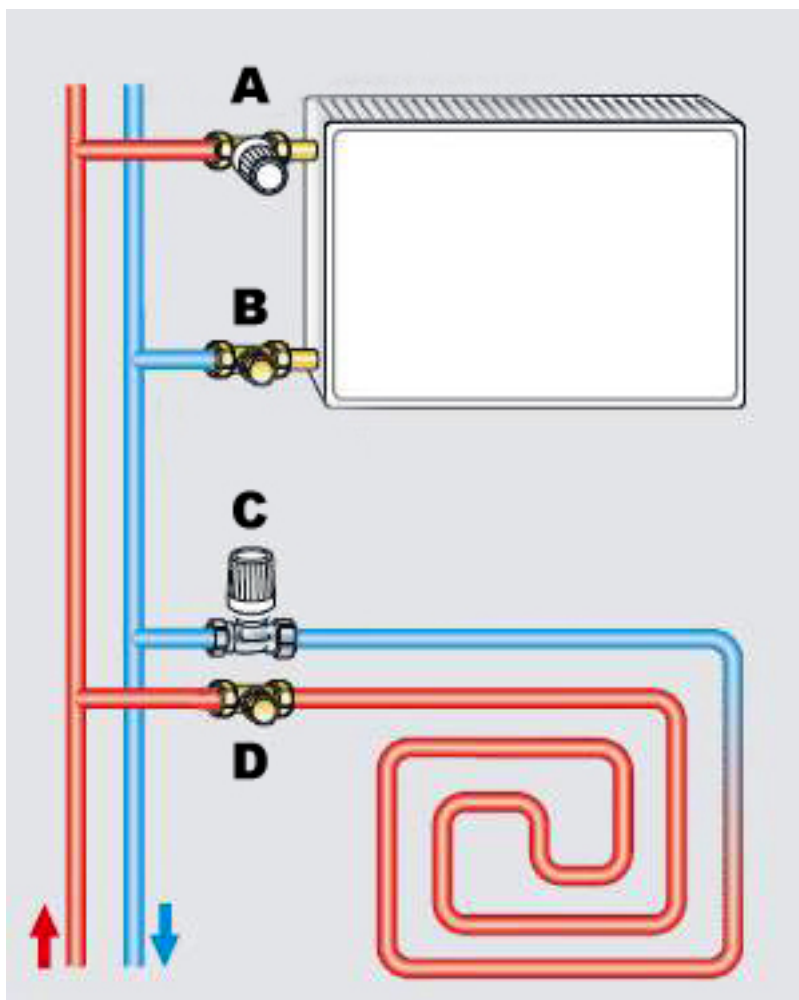

Het RTL-ventiel is een automatische functionerende temperatuurregelaar, waarbij de temperatuur van water door warmteoverdracht wordt doorgegeven aan een voeler. Het ventiel gaat pas open wanneer de temperatuur van water onder de ingestelde grenswaarde is gedaald.

Op het RTL ventiel wordt met behulp van euroconus-aansluitkoppelingen een buis van maximaal 25m aangesloten.

Technische details

Artikelnummer: 92382
EAN-code: 8718531991149

Specificaties

- thermostatisch regelement voorzien van spindel uit roestvaststaal met dubbele O-ring afdichting
- primaire aansluiting 1/2"
- groepsaansluiting 3/4" euroconus (euroconus-aansluitkoppelingen niet inbegrepen)

Installatie

- Thermostatisch ventiel (bestaande) radiator
- Voetventiel (bestaande) radiator
- RTL-ventiel (ook beschikbaar als inbouwbox)
- Voetventiel