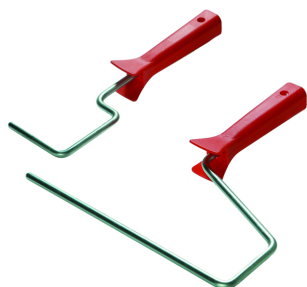

Product details

Universele beugel voor de meeste rollers als hulpmiddel voor het aanbrengen van primers

- Stabiel
- Duurzaam
- Beugel van metaal
- Kunststof handgreep