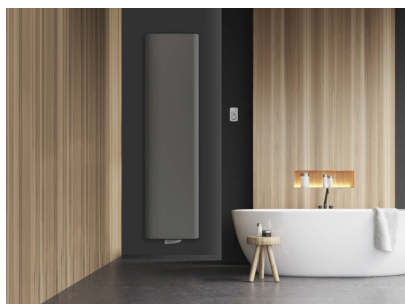

Product details

Het Paros model straalt een verfijnde elegantie uit met dank aan de afgeronde contouren en superslanke lijnen. De radiator beschikt over een volledig programmeerbaar temperatuurbereik.

Afmetingen en vermogens

Radson Paros E;

Type vermogen	hoogte H (mm)	hoogte J (mm)	lengte L (mm)
<i>warmteafgifte</i>	<i>verticaal</i>	<i>incl. bediening</i>	<i>horizontaal</i>
PAV111800380EL 750 W	1800	1845	380
PAV111800530EL 1000 W	1800	1845	530
PAV111800680EL	1800	1845	680