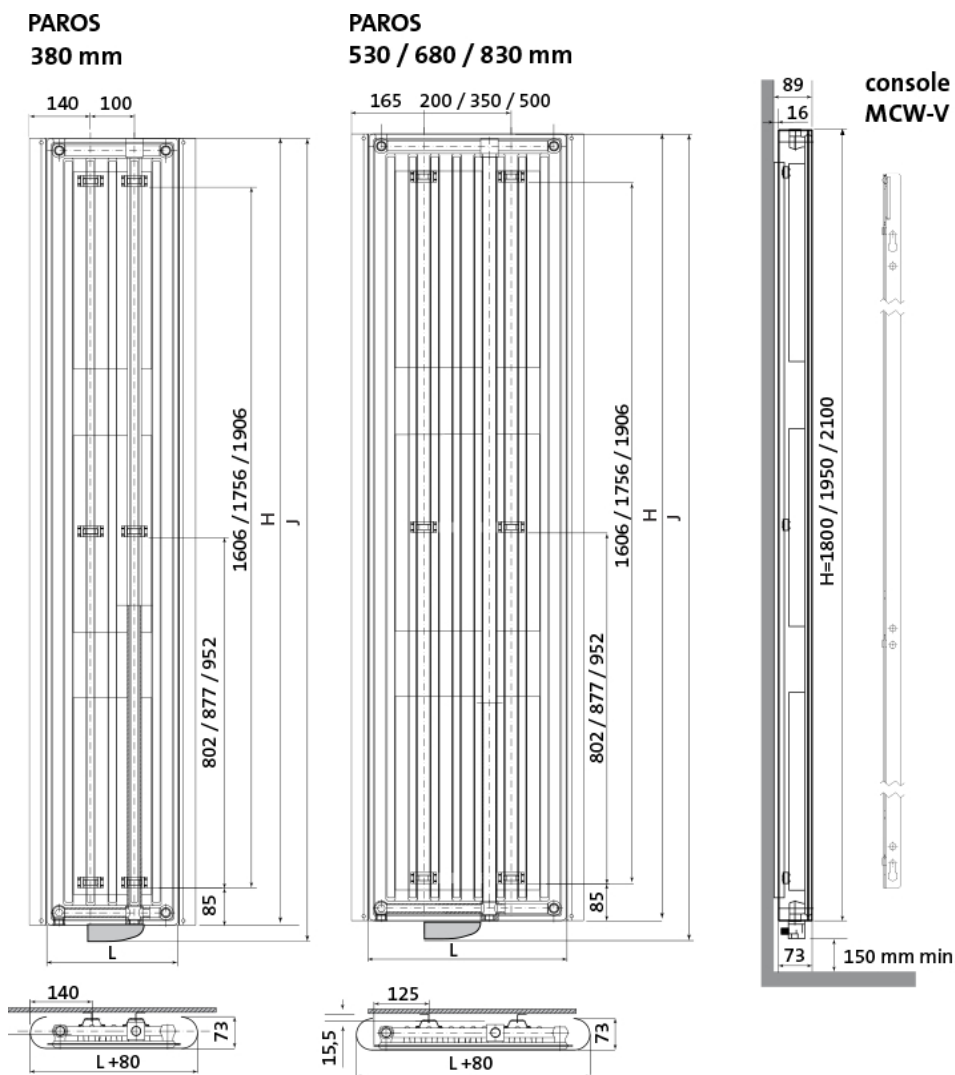

Product details

Het Paros model straalt een verfijnde elegantie uit met dank aan de afgeronde contouren en superslanke lijnen. De radiator beschikt over een volledig programmeerbaar temperatuurbereik.

Afmetingen en vermogens

Radson Paros E;

Type vermogen	hoogte H (mm)	hoogte J (mm)	lengte L (mm)
<i>warmteafgifte</i>	<i>verticaal</i>	<i>incl. bediening</i>	<i>horizontaal</i>
PAV111800380EL 750 W	1800	1845	380
PAV111800530EL 1000 W	1800	1845	530
PAV111800680EL	1800	1845	680

1250 W PAV111950680EL	1950	1995	680
1500 W PAV112100680EL	2100	2145	680
1750 W PAV112100830EL	2100	2145	830
2000 W			

Montage elektrische radiator

Elektrische radiatoren kunnen aan de muur worden bevestigd met de meegeleverde ophangconsoles.
De radiator dient ten minste 50mm van de wand te worden opgehangen en ten minste 150mm vanaf de vloer (houd hierbij rekening met de thermostaatbediening aan de onderzijde van de radiator).

Extra Informatie

- Radiator met warmtegeleidende vloeistof
 - Vervaardigd uit corrosiebestendig staal
 - Aansturing via Tempco RF ELEC-thermostaat
 - Plaatstaal met afgeronde, gebogen vorm
 - Montage met twee MCW-V-consoles (inbegrepen)
 - Kleur is S0141 (Metal-black)
-