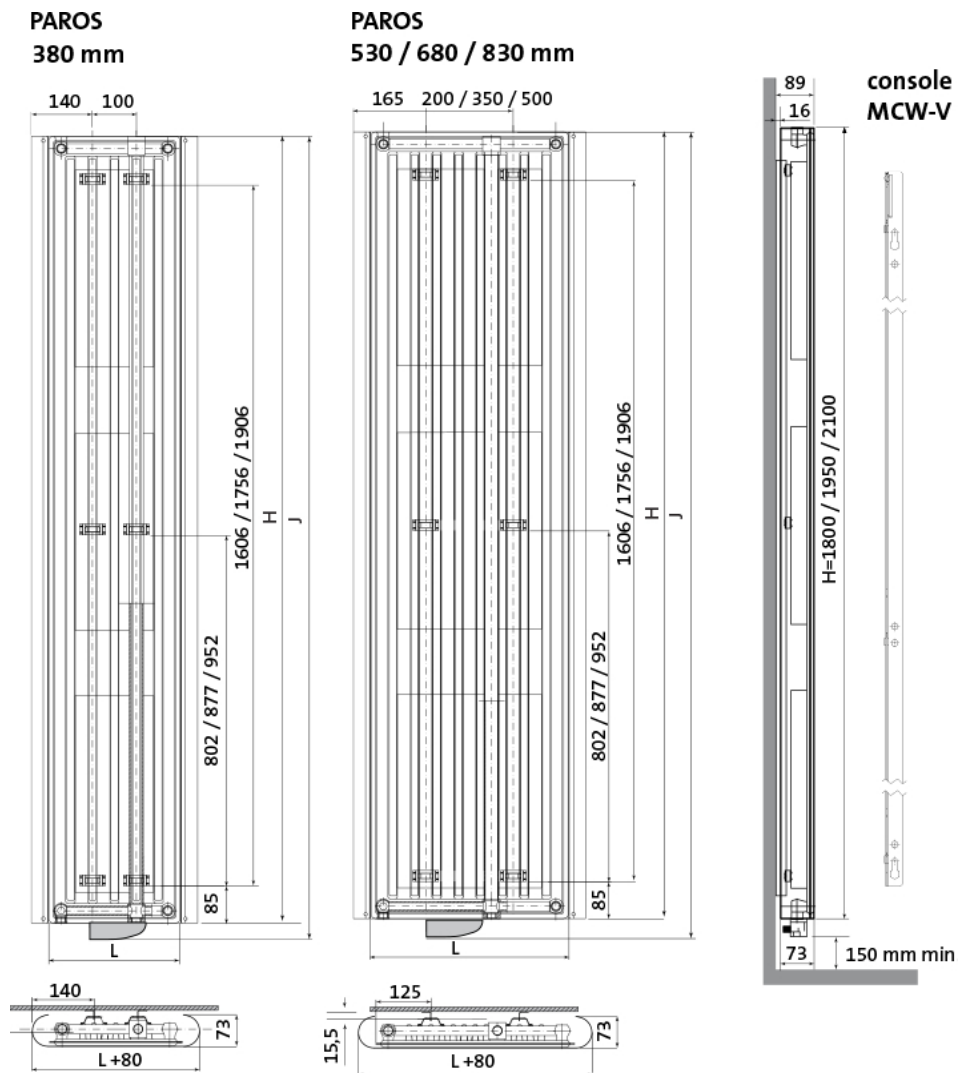

Radson Paros E;

Type vermogen	hoogte H (mm)	hoogte J (mm)	lengte L (mm)
<i>warmteafgifte</i>	<i>verticaal</i>	<i>incl. bediening</i>	<i>horizontaal</i>
PAV111800380EL 750 W	1800	1845	380
PAV111800530EL 1000 W	1800	1845	530
PAV111800680EL	1800	1845	680

1250 W PAV111950680EL	1950	1995	680
1500 W PAV112100680EL	2100	2145	680
1750 W PAV112100830EL	2100	2145	830
2000 W			

Montage elektrische radiator

Elektrische radiatoren kunnen aan de muur worden bevestigd met de meegeleverde ophangconsoles.
De radiator dient ten minste 50mm van de wand te worden opgehangen en ten minste 150mm vanaf de vloer (houd hierbij rekening met de ontvanger van de thermostaat aan de onderzijde van de radiator).

Extra Informatie

- Radiator met warmtegeleidende vloeistof
 - Vervaardigd uit corrosiebestendig staal
 - Aansturing via Tempco RF ELEC-thermostaat
 - Plaatstaal met afgeronde, gebogen vorm
 - Montage met twee MCW-V-consoles (inbegrepen)
 - Standaardkleur is RAL 9016 (Verkeerswit)
-