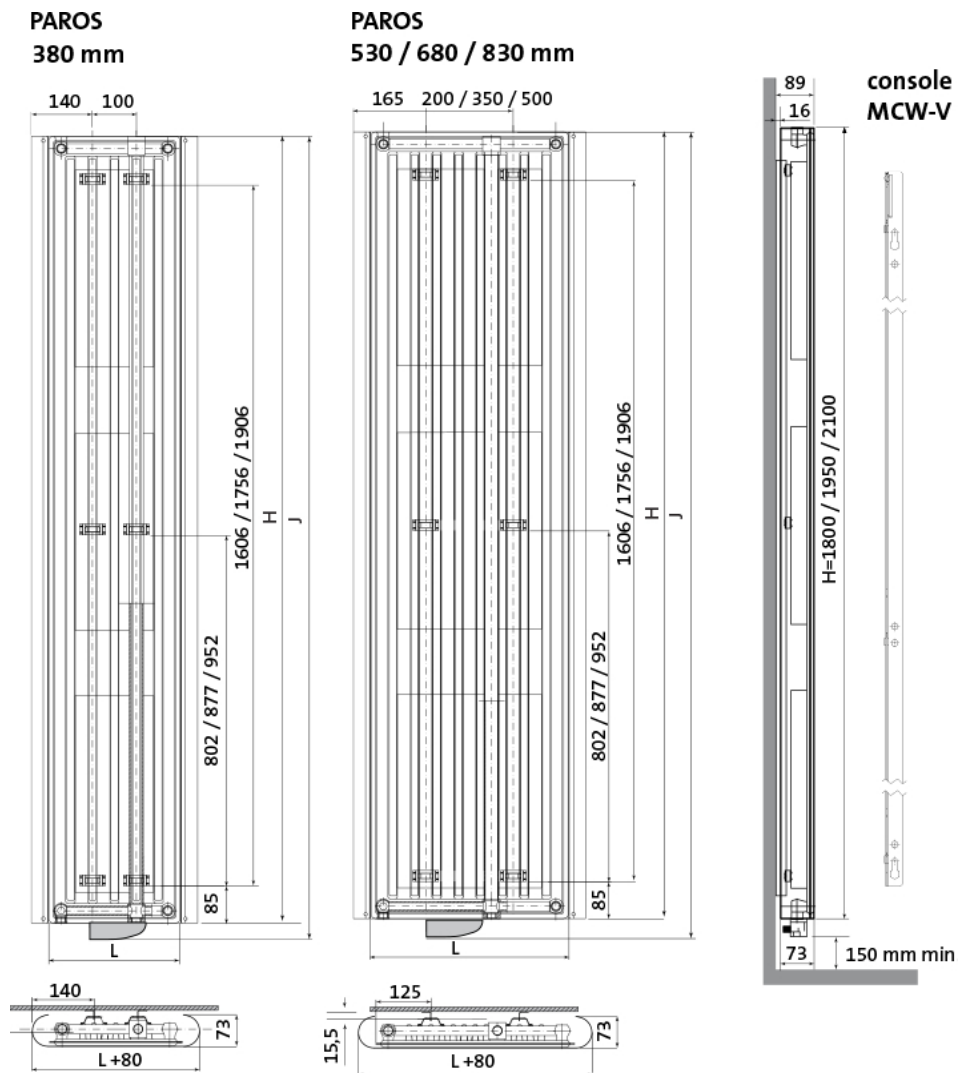

Radson Paros E;

Type vermogen	hoogte H (mm)	hoogte J (mm)	lengte L (mm)
<i>warmteafgifte</i>	<i>verticaal</i>	<i>incl. bediening</i>	<i>horizontaal</i>
PAV111800380EL 750 W	1800	1845	380
PAV111800530EL 1000 W	1800	1845	530
PAV111800680EL	1800	1845	680

1250 W PAV111950680EL	1950	1995	680
1500 W PAV112100680EL	2100	2145	680
1750 W PAV112100830EL	2100	2145	830
2000 W			

Montage elektrische radiator

Elektrische radiatoren kunnen aan de muur worden bevestigd met de meegeleverde ophangconsoles.
De radiator dient ten minste 50mm van de wand te worden opgehangen en ten minste 150mm vanaf de vloer (houd hierbij rekening met de ontvanger van de thermostaat aan de onderzijde van de radiator).

Extra Informatie

- Radiator met warmtegeleidende vloeistof
- Vervaardigd uit corrosiebestendig staal
- Aansturing via Tempco RF ELEC-thermostaat
 - Plaatstaal met afgeronde, gebogen vorm
- Montage met twee MCW-V-consoles (inbegrepen)
- Standaardkleur is RAL 9016 (Verkeerswit)