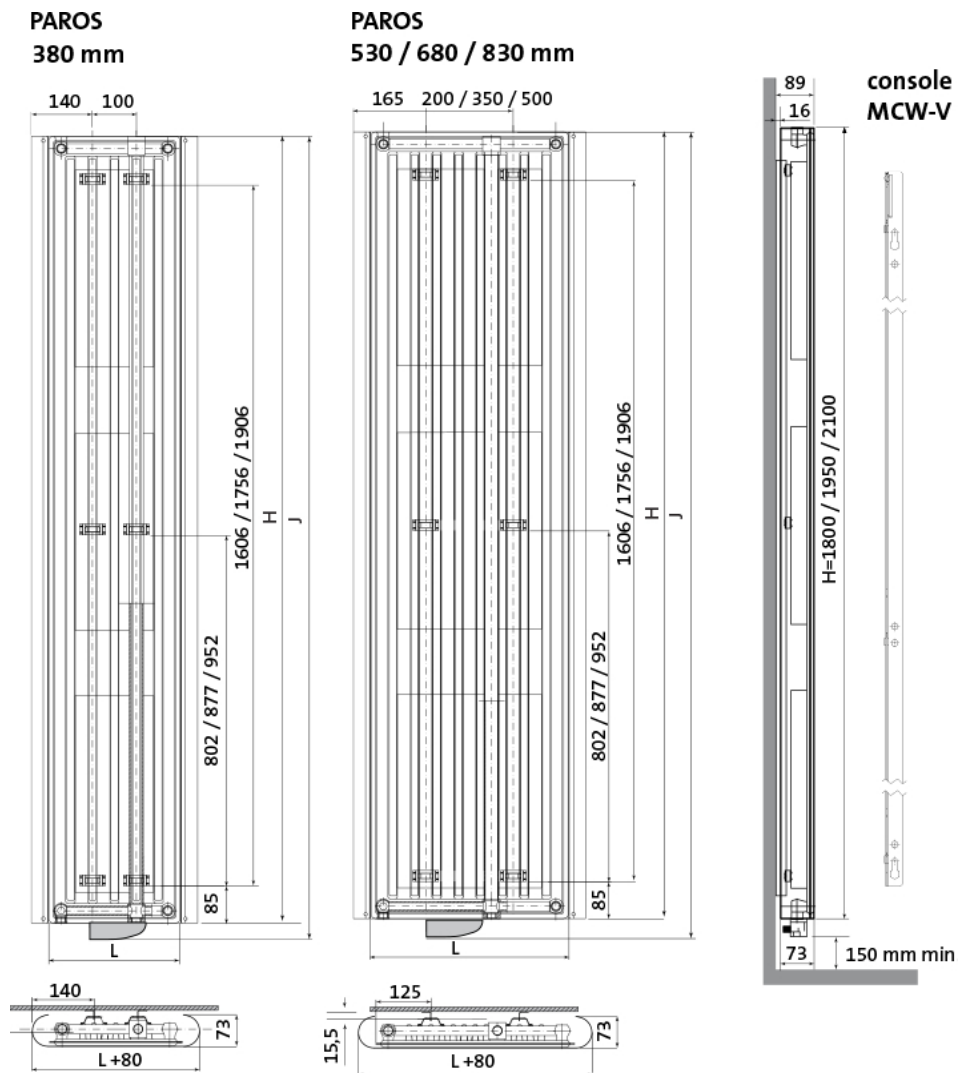

Radson Paros E;

Type vermogen	hoogte H (mm)	hoogte J (mm)	lengte L (mm)
<i>warmteafgifte</i>	<i>verticaal</i>	<i>incl. bediening</i>	<i>horizontaal</i>
PAV111800380EL 750 W	1800	1845	380
PAV111800530EL 1000 W	1800	1845	530
PAV111800680EL	1800	1845	680

1250 W PAV111950680EL	1950	1995	680
1500 W PAV112100680EL	2100	2145	680
1750 W PAV112100830EL	2100	2145	830
2000 W			

Montage elektrische radiator

Elektrische radiatoren kunnen aan de muur worden bevestigd met de meegeleverde ophangconsoles.
De radiator dient ten minste 50mm van de wand te worden opgehangen en ten minste 150mm vanaf de vloer (houd hierbij rekening met de ontvanger van de thermostaat aan de onderzijde van de radiator).

Extra Informatie

- Radiator met warmtegeleidende vloeistof
- Vervaardigd uit corrosiebestendig staal
- Aansturing via Tempco RF ELEC-thermostaat
- Plaatstaal met afgeronde, gebogen vorm
- Montage met twee MCW-V-consoles (inbegrepen)
- Standaardkleur is RAL 9016 (Verkeerswit)