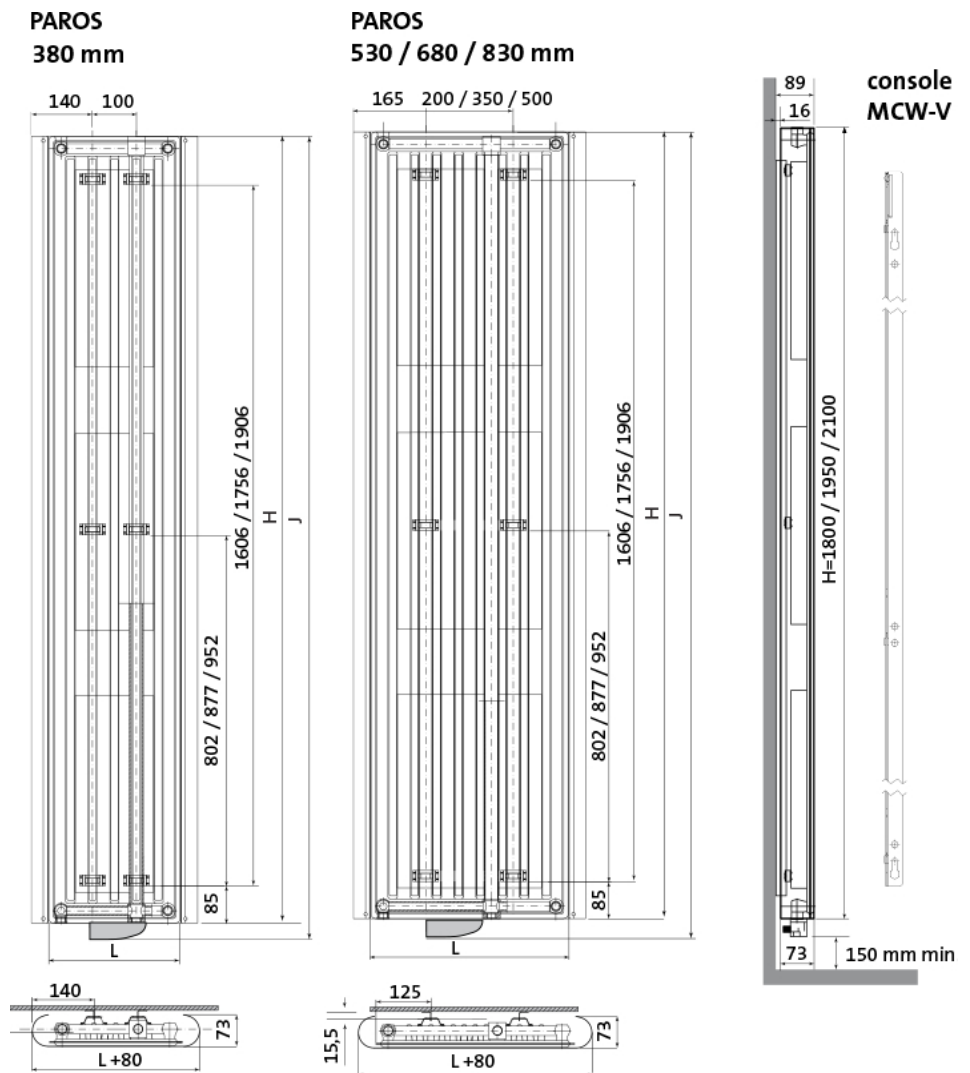

Radson Paros E;

Type vermogen	hoogte H (mm)	hoogte J (mm)	lengte L (mm)
<i>warmteafgifte</i>	<i>verticaal</i>	<i>incl. bediening</i>	<i>horizontaal</i>
PAV111800380EL 750 W	1800	1845	380
PAV111800530EL 1000 W	1800	1845	530
PAV111800680EL	1800	1845	680

1250 W PAV111950680EL	1950	1995	680
1500 W PAV112100680EL	2100	2145	680
1750 W PAV112100830EL	2100	2145	830
2000 W			

Montage elektrische radiator

Elektrische radiatoren kunnen aan de muur worden bevestigd met de meegeleverde ophangconsoles.
De radiator dient ten minste 50mm van de wand te worden opgehangen en ten minste 150mm vanaf de vloer (houd hierbij rekening met de ontvanger van de thermostaat aan de onderzijde van de radiator).

Extra Informatie

- Radiator met warmtegeleidende vloeistof
 - Vervaardigd uit corrosiebestendig staal
 - Aansturing via Tempco RF ELEC-thermostaat
 - Plaatstaal met afgeronde, gebogen vorm
 - Montage met twee MCW-V-consoles (inbegrepen)
 - Kleur is S0141 (Metal-black)
-