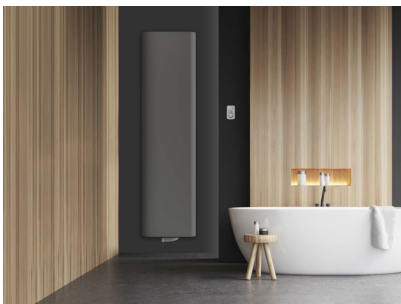

Product details

Het Paros model straalt een verfijnde elegantie uit met dank aan de afgeronde contouren en superslanke lijnen. De radiator beschikt over een volledig programmeerbaar temperatuurbereik.

Afmetingen en vermogens

Radson Paros E;

Type vermogen	hoogte H (mm)	hoogte J (mm)	lengte L (mm)
<i>warmteafgifte</i>	<i>verticaal</i>	<i>incl. bediening</i>	<i>horizontaal</i>
PAV111800380EL 750 W	1800	1845	380
PAV111800530EL 1000 W	1800	1845	530
PAV111800680EL	1800	1845	680