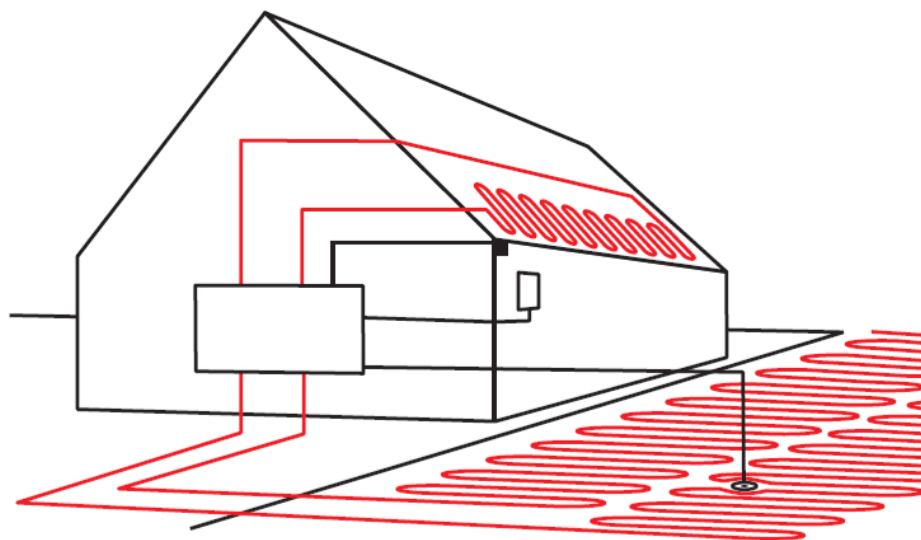

Levertijd en voorwaarden

De levertijd van de MAGNUM Outdoor-schakelkasten is 2 tot 3 weken.

Let op

Schakelkasten worden speciaal voor uw project geassembleerd en kunnen daardoor **niet** geruild of geretourneerd worden. Wanneer u een bestelling voor één of meerdere schakelkasten plaatst, dan kan de bestelling niet geannuleerd of aangepast worden.