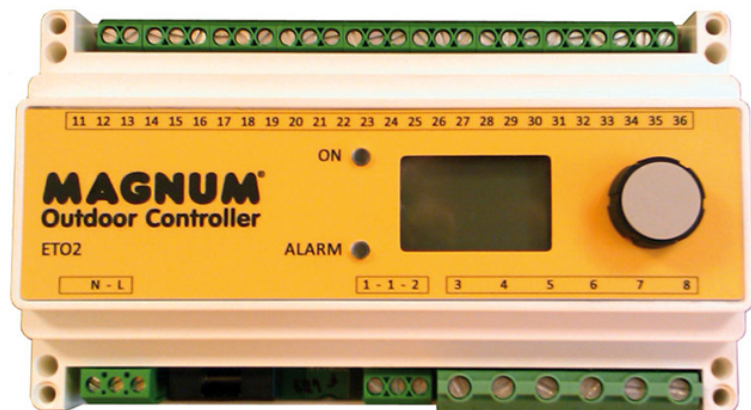

Complete waterdichte schakelkasten vervaardigd en ingericht naar rato van het aantal kabels/matten en vermogen. Het systeem kan zowel in een 230V als in 400V worden uitgevoerd.

De aansluitkasten worden per project op maat geassembleerd. De standaard uitvoering is (volgens NEN1010) voorzien van de benodigde waterdichte kabeldoorvoeringen, magneetschakelingen (relais), installatieautomaten, aardlekschakelaars, klemmenstrips voor het eenvoudig aansluiten van voedings- en verwarmingskabels en twee ETOG-56 sensorunits.

430 x 310 x 160
500 x 400 x 200
500 x 400 x 200
700 x 520 x 253
700 x 520 x 253
700 x 520 x 253

GARANTIE

2 jaar garantie op de elektro-technische werking van de regeling.

Technische details

Artikelnummer: 900040
EAN-code: 8717185490725

Specificaties

1 x ETO2-4550 DIN-rail thermostaat

- elektronische AAN/UIT-regeling tot 11kW
- 3 x 16 A potentiaalvrije relais
- schakeling op temperatuur en vocht
- display en "draai-en-druk" knop

2 x ETOG-56

De ETOG-sensoren zijn ontworpen om te worden ingebouwd in het oppervlak van de buitenruimte. ETOG-sensoren meten de bodemtemperatuur- en vochtigheid

Overige onderdelen

- Controlelampen

- Aansluitklemmen voor montage van voedingskabels
- Benodigde magneetschakelingen (relais) ;
- Benodigde installatie-automaten ;
230V/400V