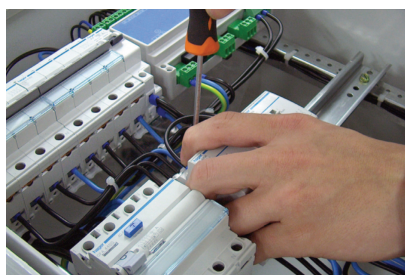

Product details

- complete, waterdichte schakelkasten op maat
- ingericht naar rato van het aantal kabels/matten en vermogen
- inclusief benodigde waterdichte kabeldoorvoeringen, magneetschakelingen (relais), installatieautomaten, aardlekschakelaars, klemmenstrips en twee ETOG-56 sensorunits

Complete waterdichte schakelkasten vervaardigd en ingericht naar rato van het aantal kabels/matten en vermogen. Het systeem kan zowel in een 230V als in 400V worden uitgevoerd.

De aansluitkasten worden per project op maat geassembleerd. De standaard uitvoering is (volgens NEN1010) voorzien van de benodigde waterdichte kabeldoorvoeringen, magneetschakelingen (relais), installatieautomaten, aardlekschakelaars, klemmenstrips voor het eenvoudig aansluiten van voedings- en verwarmingskabels en twee ETOG-56 sensorunits.

Hiervoor dient het schema afgebeeld in de schakelkast te worden opgevolgd.