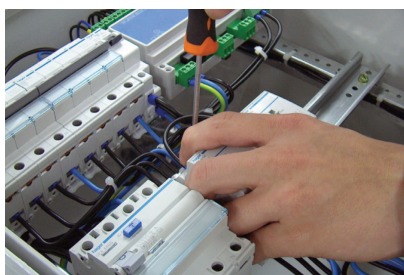

Product details

- complete, waterdichte schakelkasten op maat
- ingericht naar rato van het aantal kabels/matten en vermogen
- inclusief benodigde waterdichte kabeldoorvoeringen, magneetschakelingen (relais), installatieautomaten, aardlekschakelaars, klemmenstrips en twee ETOG-56 sensorunits

Complete waterdichte schakelkasten vervaardigd en ingericht naar rato van het aantal kabels/matten en vermogen. Het systeem kan zowel in een 230V als in 400V worden uitgevoerd.

De aansluitkasten worden per project op maat geassembleerd. De standaard uitvoering is (volgens NEN1010) voorzien van de benodigde waterdichte kabeldoorvoeringen, magneetschakelingen (relais), installatieautomaten, aardlekschakelaars, klemmenstrips voor het eenvoudig aansluiten van voedings- en verwarmingskabels en twee ETOG-56 sensorunits.

Hiervoor dient het schema afgebeeld in de schakelkast te worden opgevolgd.