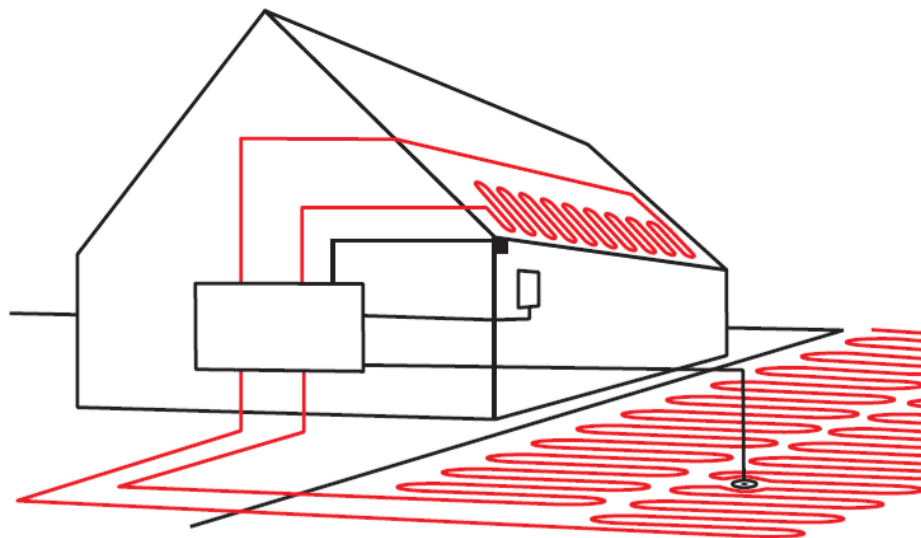

Levertijd en voorwaarden

De levertijd van de MAGNUM Outdoor-schakelkasten is 2 tot 3 weken.

Let op

Schakelkasten worden speciaal voor uw project geassembleerd en kunnen daardoor **niet** geruild of geretourneerd worden. Wanneer u een bestelling voor één of meerdere schakelkasten plaatst, dan kan de bestelling niet geannuleerd of aangepast worden.