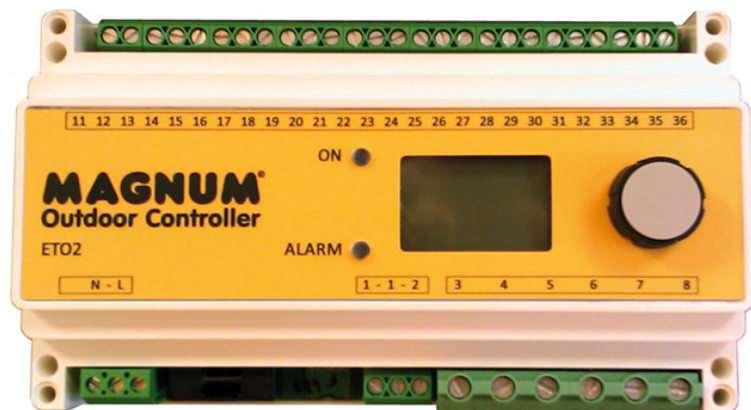

Complete waterdichte schakelkasten vervaardigd en ingericht naar rato van het aantal kabels/matten en vermogen. Het systeem kan zowel in een 230V als in 400V worden uitgevoerd.

De aansluitkasten worden per project op maat geassembleerd. De standaard uitvoering is (volgens NEN1010) voorzien van de benodigde waterdichte kabeldoorvoeringen, magneetschakelingen (relais), installatieautomaten, aardlekschakelaars, klemmenstrips voor het eenvoudig aansluiten van voedings- en verwarmingskabels en twee ETOG-56 sensorunits.

430 x 310 x 160
500 x 400 x 200
500 x 400 x 200
700 x 520 x 253
700 x 520 x 253
700 x 520 x 253

GARANTIE

2 jaar garantie op de elektro-technische werking van de regeling.

Technische details

Artikelnummer: 900030
EAN-code: 8717185490718

Specificaties

1 x ETO2-4550 DIN-rail thermostaat

- elektronische AAN/UIT-regeling tot 11kW
- 3 x 16 A potentiaalvrije relais
- schakeling op temperatuur en vocht
- display en "draai-en-druk" knop

2 x ETOG-56

De ETOG-sensoren zijn ontworpen om te worden ingebouwd in het oppervlak van de buitenruimte. ETOG-sensoren meten de bodemtemperatuur- en vochtigheid

Overige onderdelen

- Controlelampen

- Aansluitklemmen voor montage van voedingskabels
- Benodigde magneetschakelingen (relais) ;
- Benodigde installatie-automaten ;
230V/400V