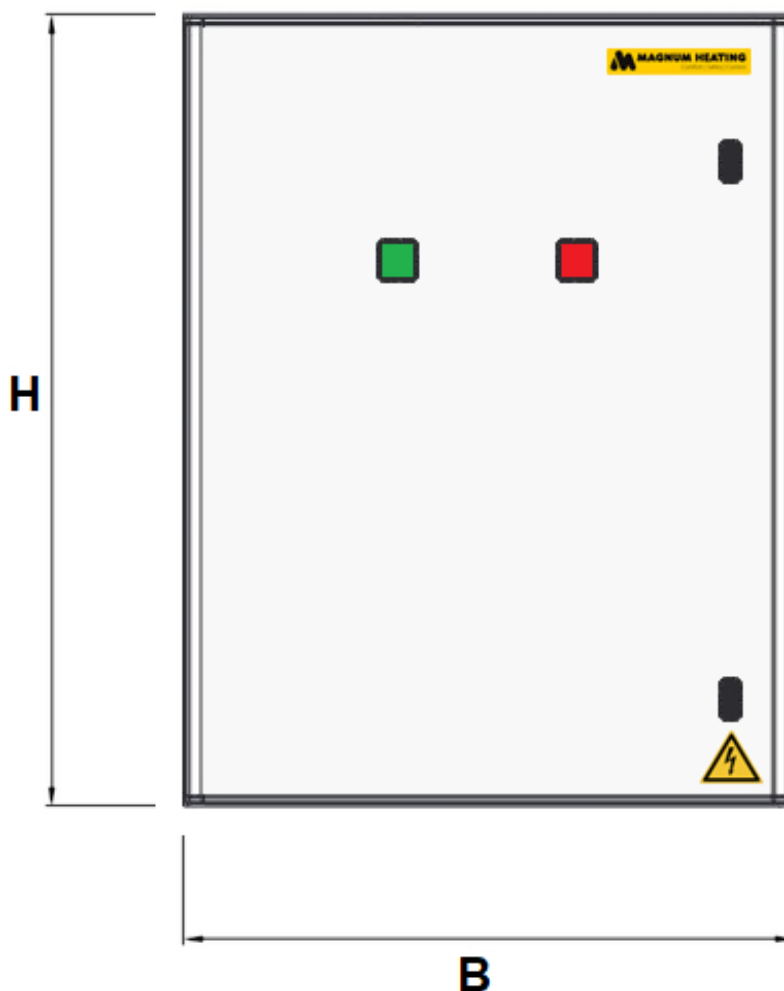

Product details

- complete, waterdichte schakelkasten op maat
- ingericht naar rato van het aantal kabels/matten en vermogen
- inclusief benodigde waterdichte kabeldoorvoeringen, magneetschakelingen (relais), installatieautomaten, aardlekschakelaars, klemmenstrips en twee ETOG-56 sensorunits

Complete waterdichte schakelkasten vervaardigd en ingericht naar rato van het aantal kabels/matten en vermogen. Het systeem kan zowel in een 230V als in 400V worden uitgevoerd.

De aansluitkasten worden per project op maat geassembleerd. De standaard uitvoering is (volgens NEN1010) voorzien van de benodigde waterdichte kabeldoorvoeringen, magneetschakelingen (relais), installatieautomaten, aardlekschakelaars, klemmenstrips voor het eenvoudig aansluiten van voedings- en verwarmingskabels en twee ETOG-56 sensorunits.

Hiervoor dient het schema afgebeeld in de schakelkast te worden opgevolgd.

Afmetingen

Hoogte (H) x Breedte (B) x Diepte (in mm)

Schakelkast 3,6 kW
Schakelkast 10 kW
Schakelkast 20 kW
Schakelkast 30 kW
Schakelkast 40 kW
Schakelkast 50 kW

430 x 310 x 160
500 x 400 x 200
500 x 400 x 200
700 x 520 x 253
700 x 520 x 253
700 x 520 x 253

GARANTIE

2 jaar garantie op de elektro-technische werking van de regeling.

Technische details

Artikelnummer: 900020
EAN-code: 8717185490701