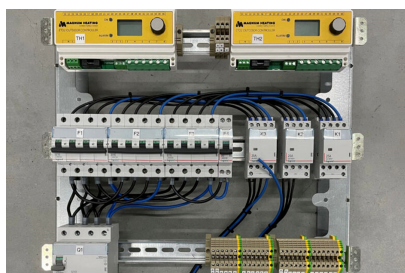

Product details

- complete, waterdichte schakelkasten op maat
- ingericht naar rato van het aantal kabels/matten en vermogen
- inclusief benodigde waterdichte kabeldoorvoeringen, magneetschakelingen (relais), installatieautomaten, aardlekschakelaars, klemmenstrips en twee ETOG-56 sensorunits

Complete waterdichte schakelkasten vervaardigd en ingericht naar rato van het aantal kabels/matten en vermogen. Het systeem kan zowel in een 230V als in 400V worden uitgevoerd.

De aansluitkasten worden per project op maat geassembleerd. De standaard uitvoering is (volgens NEN1010) voorzien van de benodigde waterdichte kabeldoorvoeringen, magneetschakelingen (relais), installatieautomaten, aardlekschakelaars, klemmenstrips voor het eenvoudig aansluiten van voedings- en verwarmingskabels en twee ETOG-56 sensorunits.

Hiervoor dient het schema afgebeeld in de schakelkast te worden opgevolgd.

Afmetingen

Hoogte (H) x Breedte (B) x Diepte (in mm)

Schakelkast 3,6 kW
Schakelkast 10 kW
Schakelkast 20 kW
Schakelkast 30 kW
Schakelkast 40 kW
Schakelkast 50 kW

430 x 310 x 160
500 x 400 x 200
500 x 400 x 200
700 x 520 x 253
700 x 520 x 253
700 x 520 x 253

GARANTIE

2 jaar garantie op de elektro-technische werking van de regeling.

Technische details

Artikelnummer: 900020
EAN-code: 8717185490701