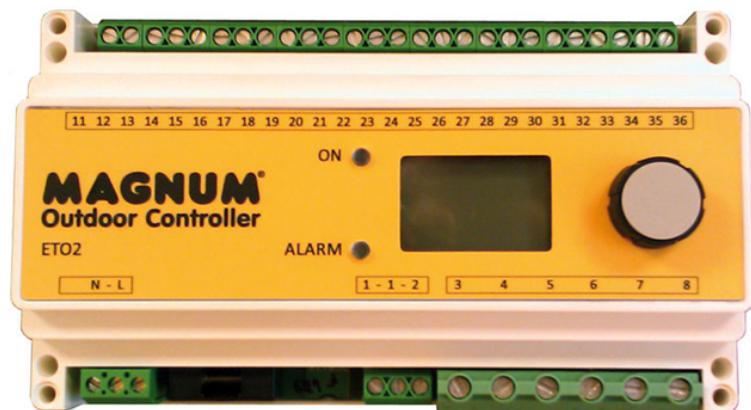

Complete waterdichte schakelkasten vervaardigd en ingericht naar rato van het aantal kabels/matten en vermogen. Het systeem kan zowel in een 230V als in 400V worden uitgevoerd.

De aansluitkasten worden per project op maat geassembleerd. De standaard uitvoering is (volgens NEN1010) voorzien van de benodigde waterdichte kabeldoorvoeringen, magneetschakelingen (relais), installatieautomaten, aardlekschakelaars, klemmenstrips voor het eenvoudig aansluiten van voedings- en verwarmingskabels en twee ETOG-56 sensorunits.

430 x 310 x 160
500 x 400 x 200
500 x 400 x 200
700 x 520 x 253
700 x 520 x 253
700 x 520 x 253

GARANTIE

2 jaar garantie op de elektro-technische werking van de regeling.

Technische details

Artikelnummer: 900020
EAN-code: 8717185490701

Specificaties

1 x ETO2-4550 DIN-rail thermostaat

- elektronische AAN/UIT-regeling tot 11kW
- 3 x 16 A potentiaalvrije relais
- schakeling op temperatuur en vocht
- display en "draai-en-druk" knop

2 x ETOG-56

De ETOG-sensoren zijn ontworpen om te worden ingebouwd in het oppervlak van de buitenruimte. ETOG-sensoren meten de bodemtemperatuur- en vochtigheid

Overige onderdelen

- Controlelampen

- Aansluitklemmen voor montage van voedingskabels
- Benodigde magneetschakelingen (relais) ;
- Benodigde installatie-automaten ;
230V/400V