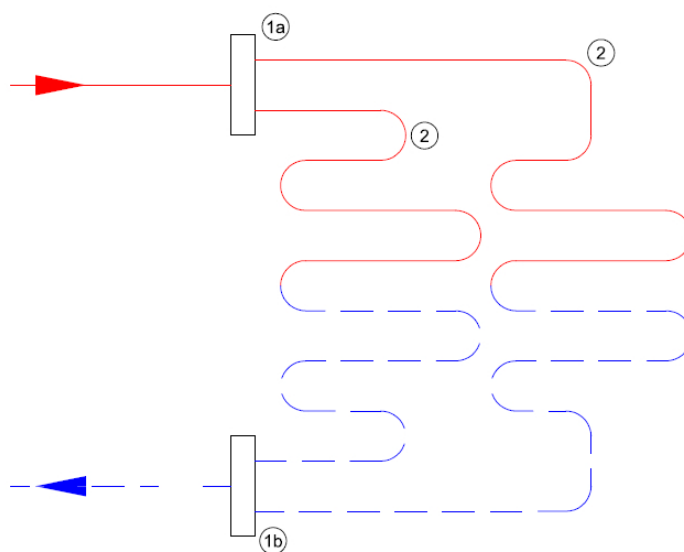

- Verdeelunit van RVS modules uit één geheel
- Gemaakt van roestvast staal, type 4301
- Verkrijgbaar van 2 tot 15 groepen
- Open verdeelunit voor LT-systemen met een maximale aanvoer van circa 45°C

Deze open RVS verdeler bestaat uit roestvast stalen modules uit één geheel, die door middel van ophangbeugels aan de wand gemonteerd worden. De verdeler is geschikt voor laagtemperatuursystemen en voorzien van inregelbare flowmeters waarmee de doorstroom van water per groep ingeregeld kan worden.

Sterke vloerverwarming verdeler van RVS modules met flow-meters inbegrepen;

- gemaakt van roestvast staal, type 4301
- voorzien van geïntegreerde ventielen, M30 x 1,5 (waarop actuators geplaatst kunnen worden)
- inregelbare flow-meters, automatische ontluchter, thermometers, manometer en vul-/aftapkranen
- primaire aansluiting 1"
- groepsaansluitingen 3/4" euroconus (euroconus-aansluitkoppelingen niet inbegrepen)
- dubbele stalen beugels voor bevestiging
- rechtse aansluiting mogelijk (zelf uit te voeren door appendages te verwisselen)

Principeschema

- 1a.** Aanvoer verdeler
1b. Retour verdeler
2. Verwarmingsgroepen

Afmetingen Open RVS verdeler (incl. kogelkraan)

groepen	lengte (mm)	hoogte (mm)	diepte (mm)
2 groepen	270	380	100
3 groepen	320	380	100
4 groepen	370	380	100
5 groepen	420	380	100
6 groepen	470	380	100
7 groepen	520	380	100
8 groepen	570	380	100
9 groepen	620	380	100
10 groepen	670	380	100
11 groepen	720	380	100