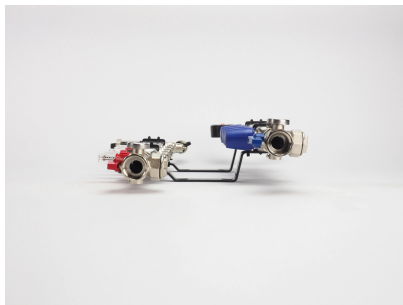

- Verdeelunit van RVS modules uit één geheel
- Gemaakt van roestvast staal, type 4301
- Verkrijgbaar van 2 tot 15 groepen
- Open verdeelunit voor LT-systemen met een maximale aanvoer van circa 45°C

Deze open RVS verdeler bestaat uit roestvast stalen modules uit één geheel, die door middel van ophangbeugels aan de wand gemonteerd worden. De verdeler is geschikt voor laagtemperatuursystemen en voorzien van inregelbare flowmeters waarmee de doorstroom van water per groep ingeregeld kan worden.

Garantie

Op het casco van de RVS kokers heeft u een garantie van 10 jaar en op appendages een garantie van 2 jaar.

Technische details

Artikelnummer: W32002
EAN-code: 8718531993457

Specificaties Open Premium RVS verdeler

Sterke vloerverwarming verdeler van RVS modules met flow-meters inbegrepen;

- gemaakt van roestvast staal, type 4301
- voorzien van geïntegreerde ventielen, M30 x 1,5 (waarop actuators geplaatst kunnen worden)
- inregelbare flow-meters, automatische ontluchter, thermometers, manometer en vul-/aftapkranen
- primaire aansluiting 1"
- groepsaansluitingen 3/4" euroconus (euroconus-aansluitkoppelingen niet inbegrepen)
- dubbele stalen beugels voor bevestiging
- rechtse aansluiting mogelijk (zelf uit te voeren door appendages te verwisselen)