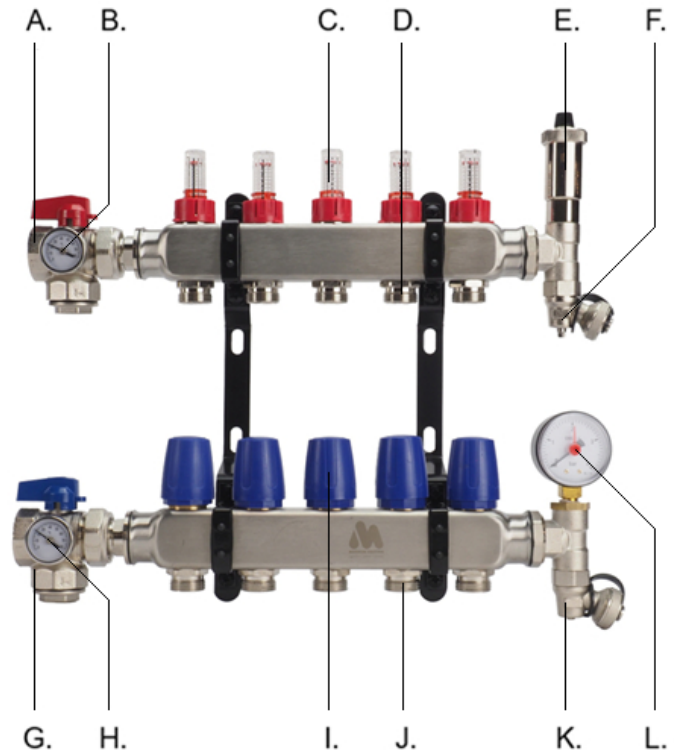

- Verdeelunit van RVS modules uit één geheel
- Gemaakt van roestvast staal, type 4301
- Verkrijgbaar van 2 tot 15 groepen
- Open verdeelunit voor LT-systemen met een maximale aanvoer van circa 45°C

Deze open RVS verdeler bestaat uit roestvast stalen modules uit één geheel, die door middel van ophangbeugels aan de wand gemonteerd worden. De verdeler is geschikt voor laagtemperatuursystemen en voorzien van inregelbare flowmeters waarmee de doorstroom van water per groep ingeregeld kan worden.

Sterke vloerverwarming verdeler van RVS modules met flow-meters inbegrepen;

- gemaakt van roestvast staal, type 4301
- voorzien van geïntegreerde ventielen, M30 x 1,5 (waarop actuators geplaatst kunnen worden)
- inregelbare flow-meters, automatische ontluchter, thermometers, manometer en vul-/aftapkranen
- primaire aansluiting 1"
- groepsaansluitingen 3/4" euroconus (euroconus-aansluitkoppelingen niet inbegrepen)
- dubbele stalen beugels voor bevestiging
- rechtse aansluiting mogelijk (zelf uit te voeren door appendages te verwisselen)

Principeschema

- 1a.** Aanvoer verdeler
1b. Retour verdeler
2. Verwarmingsgroepen

Afmetingen Open RVS verdeler (incl. kogelkraan)

groepen	lengte (mm)	hoogte (mm)	diepte (mm)
2 groepen	270	380	100
3 groepen	320	380	100
4 groepen	370	380	100
5 groepen	420	380	100
6 groepen	470	380	100
7 groepen	520	380	100
8 groepen	570	380	100
9 groepen	620	380	100
10 groepen	670	380	100
11 groepen	720	380	100

12 groepen	770	380	100
13 groepen	820	380	100
14 groepen	870	380	100
15 groepen	920	380	100

Aansluitingen

Aansluitingen*

- A.
- B.
- C.
- D.
- E.
- F.
- G.
- H.
- I.
- J.
- K.
- L.

=

- =
- =
- =
- =
- =
- =
- =
- =
- =
- =