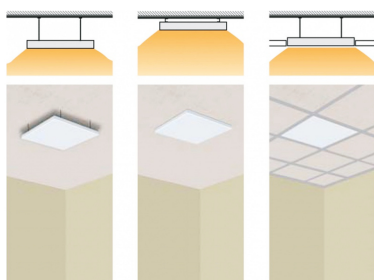

## Product details

MAGNUM Sol plafondstralers zijn “onzichtbaar” te plaatsen in een systeemplafond en bieden bij ieder kantoor, showroom of winkel maximale vrijheid in inrichting van het interieur of showrooomopstelling. Met de geïntegreerde ophangbeugel zijn de panelen ook direct aan vrijwel ieder plafond te bevestigen.

## Inhoud MAGNUM Sol

- 1 x Stralingspaneel, 1190 x 590 x 30mm / 600 Watt
- Ophangbeugel
- 0,5 meter aansluitkabel
- Installatievoorschriften

De plafondstralers verwarmen alles en iedereen binnen het stralingsbereik, zoals de zon ook de aarde verwarmt. Dit met een zeer korte opwarmtijd! Ideaal dus voor die ruimtes, die geen continue bezettingsgraad hebben, in korte tijd op temperatuur gebracht dienen te worden en weinig wandruimte ter beschikking hebben. MAGNUM Sol biedt u een behaaglijke, natuurlijke en gezonde stralingswarmte!

## Technische details

Artikelnummer: 600661  
EAN-code: 8717185496659

- Afmetingen : 1190 x 590 x 30mm
- Minimale installatiehoogte : 1,80 m
- Maximale installatiehoogte : 2,70 m
- Gewicht : 10,1 kg
- Stralingsbereik: ca. 3 m<sup>2</sup>
- Aansluitspanning : 230V / 50Hz
- Vermogen : 600 Watt
- Klasse : IP44
- Kleur : RAL 9016