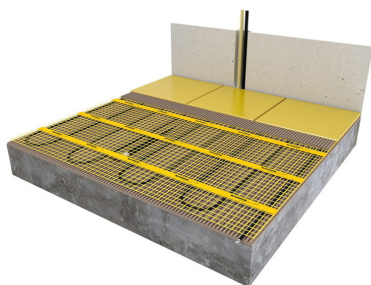

Product details

Deze unieke MAGNUM Mat-sets zijn verkrijgbaar in 22 verschillende oppervlaktes en worden geleverd met de geavanceerde Remote Control WiFi-klokthermostaat.

Inhoud MAGNUM Mat-Set

1 x Verwarmingsmat van 9 m² / 1350 Watt (500 mm x 18 m)
1 x MAGNUM Remote Control WiFi-thermostaat inclusief vloersensor
Flexibele buis voor de vloersensor van de thermostaat
Installatievoorschriften en Check/Controle-kaart

Benodigd aantal vierkante meters berekenen

Ga bij het bepalen van de benodigde elektrische mat altijd uit van het vrije (netto-) vloeroppervlak. Zo worden verwarmingsmatten bijvoorbeeld niet onder vaste delen gelegd die aansluiten op de vloer (bijvoorbeeld badkuipen en/of douchebakken). Wanneer een badkamer van 3m x 2m (6m²) is voorzien van een badkuip van 1m x 2m die volledig aansluit op de vloer, dan haalt u deze van het totaaloppervlak af en de benodigde mat zal in dit voorbeeld dus 4m² zijn.

Verwarmingsmat op maat maken

De MAGNUM Mat bestaat uit een elektrische verwarmingskabel die is bevestigd op een glasvezel webbing. Om de mat op maat te maken en het volledige vrije vloeroppervlak van vloerverwarming te voorzien, gaat u als volgt te werk;

- Rol de verwarmingsmat uit over de gehele lengte van het oppervlak waar het systeem op wordt geïnstalleerd.
- Bij het einde van het eerste te leggen deel knipt u de glasvezel webbing door en draait u de mat 180°.
- Vervolgens legt u het volgende deel.

Let op