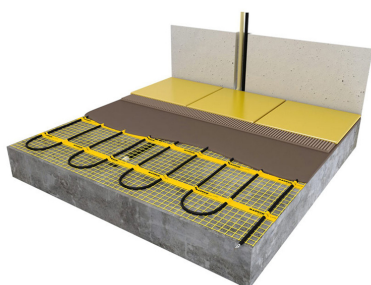

Product details

Deze unieke MAGNUM Mat-sets zijn verkrijgbaar in 22 verschillende oppervlaktes en worden geleverd met de geavanceerde Remote Control WiFi-klokthermostaat.

Inhoud MAGNUM Mat-Set

1 x Verwarmingsmat van 9 m² / 1350 Watt (500 mm x 18 m)
1 x MAGNUM Remote Control WiFi-thermostaat inclusief vloersensor
Flexibele buis voor de vloersensor van de thermostaat
Installatievoorschriften en Check/Controle-kaart

Benodigd aantal vierkante meters berekenen

Ga bij het bepalen van de benodigde elektrische mat altijd uit van het vrije (netto-) vloeroppervlak. Zo worden verwarmingsmatten bijvoorbeeld niet onder vaste delen gelegd die aansluiten op de vloer (bijvoorbeeld badkuipen en/of douchebakken). Wanneer een badkamer van 3m x 2m (6m²) is voorzien van een badkuip van 1m x 2m die volledig aansluit op de vloer, dan haalt u deze van het totaaloppervlak af en de benodigde mat zal in dit voorbeeld dus 4m² zijn.

Verwarmingsmat op maat maken

De MAGNUM Mat bestaat uit een elektrische verwarmingskabel die is bevestigd op een glasvezel webbing. Om de mat op maat te maken en het volledige vrije vloeroppervlak van vloerverwarming te voorzien, gaat u als volgt te werk;

Keurmerk

De MAGNUM Mat is VDE gekeurd.
VDE is een van de grootste technische en wetenschappelijke keuringsinstanties in Europa.

Specificaties

- EMC-vrije 2-geleiderkabel bevestigd op glasvezelnet
- 2,5 meter drie-aderige voedingskabel
- Volledige omsluiting door aluminium aardmantel
- Unieke blinde verbinding tussen verwarmings- en aansluitkabel
- Chroom/Nikkel weerstandsdraad
- PTFE (Teflon) isolatie
- PVC beschermmantel
- 10 -11 Watt per meter weerstandsdraad, 230 Volt
- Kabeldoorsnede ca. 4 mm
- Matbreedte 50 cm