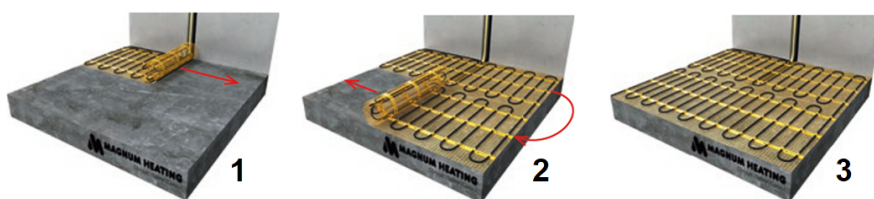

Product details

Deze unieke MAGNUM Mat-sets zijn verkrijgbaar in 22 verschillende oppervlaktes en worden geleverd met de geavanceerde Remote Control WiFi-klokthermostaat.

Inhoud MAGNUM Mat-Set

1 x Verwarmingsmat van 9 m² / 1350 Watt (500 mm x 18 m)
1 x MAGNUM Remote Control WiFi-thermostaat inclusief vloersensor
Flexibele buis voor de vloersensor van de thermostaat
Installatievoorschriften en Check/Controle-kaart

Benodigd aantal vierkante meters berekenen

Ga bij het bepalen van de benodigde elektrische mat altijd uit van het vrije (netto-) vloeroppervlak. Zo worden verwarmingsmatten bijvoorbeeld niet onder vaste delen gelegd die aansluiten op de vloer (bijvoorbeeld badkuipen en/of douchebakken). Wanneer een badkamer van 3m x 2m (6m²) is voorzien van een badkuip van 1m x 2m die volledig aansluit op de vloer, dan haalt u deze van het totaaloppervlak af en de benodigde mat zal in dit voorbeeld dus 4m² zijn.

Verwarmingsmat op maat maken

De MAGNUM Mat bestaat uit een elektrische verwarmingskabel die is bevestigd op een glasvezel webbing. Om de mat op maat te maken en het volledige vrije vloeroppervlak van vloerverwarming te voorzien, gaat u als volgt te werk;