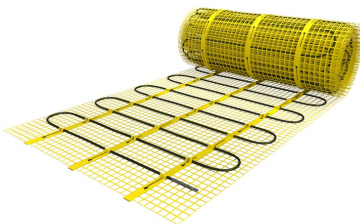

Product details

Deze unieke MAGNUM Mat-sets zijn verkrijgbaar in 22 verschillende oppervlaktes en worden geleverd met de geavanceerde Remote Control WiFi-klokthermostaat.

Inhoud MAGNUM Mat-Set

1 x Verwarmingsmat van 9 m² / 1350 Watt (500 mm x 18 m)
1 x MAGNUM Remote Control WiFi-thermostaat inclusief vloersensor
Flexibele buis voor de vloersensor van de thermostaat
Installatievoorschriften en Check/Controle-kaart

Verwarmingsmat op maat maken

De MAGNUM Mat bestaat uit een elektrische verwarmingskabel die is bevestigd op een glasvezel webbing. Om de mat op maat te maken en het volledige vrije vloeroppervlak van vloerverwarming te voorzien, gaat u als volgt te werk;

- Rol de verwarmingsmat uit over de gehele lengte van het oppervlak waar het systeem op wordt geïnstalleerd.
- Bij het einde van het eerste te leggen deel knipt u de glasvezel webbing door en draait u de mat 180°.
- Vervolgens legt u het volgende deel.

Let op

Zorg ervoor dat u altijd alleen de webbing doorknipt.
De verwarmingskabel dient altijd in zijn geheel in de vloer verwerkt te worden en mag nooit worden doorgeknipt.
Mocht uw verwarmingsmat onverhoopt iets te groot zijn, dan kunt u de kabel loshalen van de webbing en de afstand tussen de lussen van de kabel kleiner maken door deze iets dichters op elkaar te knopen.