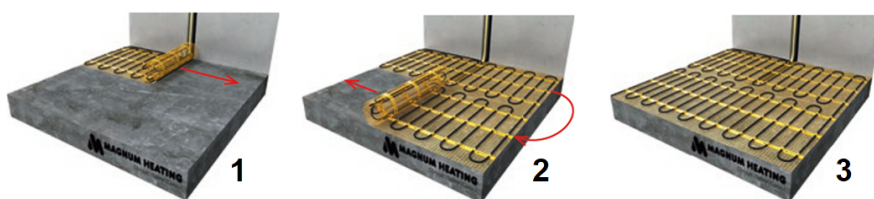

Product details

Deze unieke MAGNUM Mat-sets zijn verkrijgbaar in 22 verschillende oppervlaktes en worden geleverd met de geavanceerde Remote Control WiFi-klokthermostaat.

Inhoud MAGNUM Mat-Set

1 x Verwarmingsmat van 8 m² / 1200 Watt (500 mm x 16 m)
1 x MAGNUM Remote Control WiFi-thermostaat inclusief vloersensor
Flexibele buis voor de vloersensor van de thermostaat
Installatievoorschriften en Check/Controle-kaart

Benodigd aantal vierkante meters berekenen

Ga bij het bepalen van de benodigde elektrische mat altijd uit van het vrije (netto-) vloeroppervlak. Zo worden verwarmingsmatten bijvoorbeeld niet onder vaste delen gelegd die aansluiten op de vloer (bijvoorbeeld badkuipen en/of douchebakken). Wanneer een badkamer van 3m x 2m (6m²) is voorzien van een badkuip van 1m x 2m die volledig aansluit op de vloer, dan haalt u deze van het totaaloppervlak af en de benodigde mat zal in dit voorbeeld dus 4m² zijn.

Verwarmingsmat op maat maken

De MAGNUM Mat bestaat uit een elektrische verwarmingskabel die is bevestigd op een glasvezel webbing. Om de mat op maat te maken en het volledige vrije vloeroppervlak van vloerverwarming te voorzien, gaat u als volgt te werk;