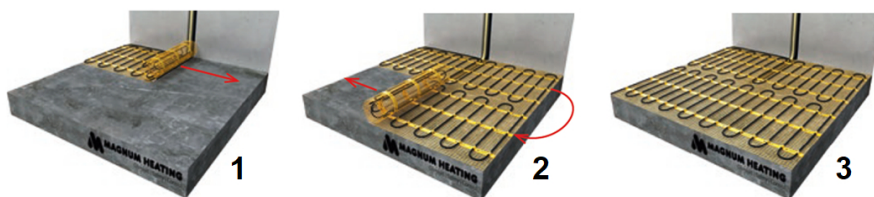

Product details

Deze unieke MAGNUM Mat-sets zijn verkrijgbaar in 22 verschillende oppervlaktes en worden geleverd met de geavanceerde Remote Control WiFi-klokthermostaat.

Inhoud MAGNUM Mat-Set

1 x Verwarmingsmat van 7 m² / 1050 Watt (500 mm x 14 m)
1 x MAGNUM Remote Control WiFi-thermostaat inclusief vloersensor
Flexibele buis voor de vloersensor van de thermostaat
Installatievoorschriften en Check/Controle-kaart

Benodigd aantal vierkante meters berekenen

Ga bij het bepalen van de benodigde elektrische mat altijd uit van het vrije (netto-) vloeroppervlak. Zo worden verwarmingsmatten bijvoorbeeld niet onder vaste delen gelegd die aansluiten op de vloer (bijvoorbeeld badkuipen en/of douchebakken). Wanneer een badkamer van 3m x 2m (6m²) is voorzien van een badkuip van 1m x 2m die volledig aansluit op de vloer, dan haalt u deze van het totaaloppervlak af en de benodigde mat zal in dit voorbeeld dus 4m² zijn.

Verwarmingsmat op maat maken

De MAGNUM Mat bestaat uit een elektrische verwarmingskabel die is bevestigd op een glasvezel webbing. Om de mat op maat te maken en het volledige vrije vloeroppervlak van vloerverwarming te voorzien, gaat u als volgt te werk;