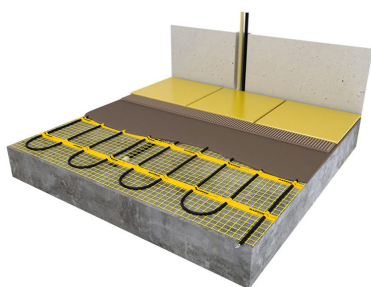

Product details

Deze unieke MAGNUM Mat-sets zijn verkrijgbaar in 22 verschillende oppervlaktes en worden geleverd met de geavanceerde Remote Control WiFi-klokthermostaat.

Inhoud MAGNUM Mat-Set

1 x Verwarmingsmat van 7 m² / 1050 Watt (500 mm x 14 m)
1 x MAGNUM Remote Control WiFi-thermostaat inclusief vloersensor
Flexibele buis voor de vloersensor van de thermostaat
Installatievoorschriften en Check/Controle-kaart

Benodigd aantal vierkante meters berekenen

Ga bij het bepalen van de benodigde elektrische mat altijd uit van het vrije (netto-) vloeroppervlak. Zo worden verwarmingsmatten bijvoorbeeld niet onder vaste delen gelegd die aansluiten op de vloer (bijvoorbeeld badkuipen en/of douchebakken). Wanneer een badkamer van 3m x 2m (6m²) is voorzien van een badkuip van 1m x 2m die volledig aansluit op de vloer, dan haalt u deze van het totaaloppervlak af en de benodigde mat zal in dit voorbeeld dus 4m² zijn.

Verwarmingsmat op maat maken

De MAGNUM Mat bestaat uit een elektrische verwarmingskabel die is bevestigd op een glasvezel webbing. Om de mat op maat te maken en het volledige vrije vloeroppervlak van vloerverwarming te voorzien, gaat u als volgt te werk;

- Rol de verwarmingsmat uit over de gehele lengte van het oppervlak waar het systeem op wordt geïnstalleerd.
- Bij het einde van het eerste te leggen deel knipt u de glasvezel webbing door en draait u de mat 180°.
- Vervolgens legt u het volgende deel.