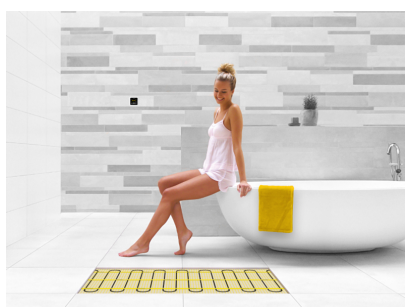

Benodigd aantal vierkante meters berekenen

Ga bij het bepalen van de benodigde elektrische mat altijd uit van het vrije (netto-) vloeroppervlak. Zo worden verwarmingsmatten bijvoorbeeld niet onder vaste delen gelegd die aansluiten op de vloer (bijvoorbeeld badkuipen en/of douchebakken). Wanneer een badkamer van 3m x 2m (6m²) is voorzien van een badkuip van 1m x 2m die volledig aansluit op de vloer, dan haalt u deze van het totaaloppervlak af en de benodigde mat zal in dit voorbeeld dus 4m² zijn.