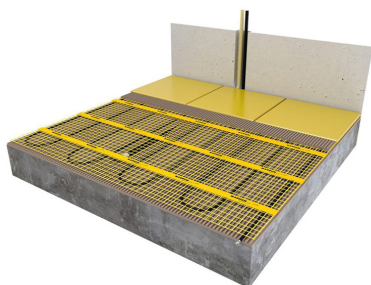

De MAGNUM Mat bestaat uit een elektrische verwarmingskabel die is bevestigd op een glasvezel webbing. Om de mat op maat te maken en het volledige vrije vloeroppervlak van vloerverwarming te voorzien, gaat u als volgt te werk;

- Rol de verwarmingsmat uit over de gehele lengte van het oppervlak waar het systeem op wordt geïnstalleerd.
- Bij het einde van het eerste te leggen deel knipt u de glasvezel webbing door en draait u de mat 180°.
- Vervolgens legt u het volgende deel.

Let op