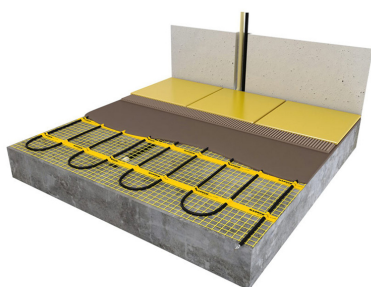

De MAGNUM Mat bestaat uit een elektrische verwarmingskabel die is bevestigd op een glasvezel webbing. Om de mat op maat te maken en het volledige vrije vloeroppervlak van vloerverwarming te voorzien, gaat u als volgt te werk;

- Rol de verwarmingsmat uit over de gehele lengte van het oppervlak waar het systeem op wordt geïnstalleerd.
- Bij het einde van het eerste te leggen deel knipt u de glasvezel webbing door en draait u de mat 180°.
- Vervolgens legt u het volgende deel.

Let op