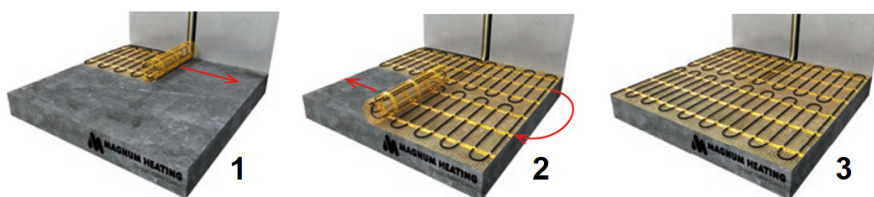

1 x Verwarmingsmat van 7 m² / 1050 Watt (500 mm x 14 m)
1 x MAGNUM Remote Control WiFi-thermostaat inclusief vloersensor
Flexibele buis voor de vloersensor van de thermostaat
Installatievoorschriften en Check/Controle-kaart

Verwarmingsmat op maat maken

De MAGNUM Mat bestaat uit een elektrische verwarmingskabel die is bevestigd op een glasvezel webbing. Om de mat op maat te maken en het volledige vrije vloeroppervlak van vloerverwarming te voorzien, gaat u als volgt te werk;