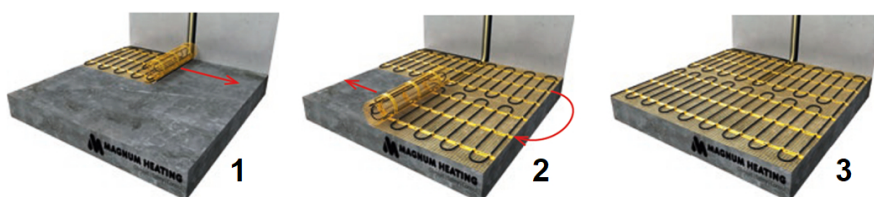

Product details

Deze unieke MAGNUM Mat-sets zijn verkrijgbaar in 22 verschillende oppervlaktes en worden geleverd met de geavanceerde Remote Control WiFi-klokthermostaat.

Inhoud MAGNUM Mat-Set

1 x Verwarmingsmat van 6 m² / 900 Watt (500 mm x 12 m)
1 x MAGNUM Remote Control WiFi-thermostaat inclusief vloersensor
Flexibele buis voor de vloersensor van de thermostaat
Installatievoorschriften en Check/Controle-kaart

Benodigd aantal vierkante meters berekenen

Ga bij het bepalen van de benodigde elektrische mat altijd uit van het vrije (netto-) vloeroppervlak. Zo worden verwarmingsmatten bijvoorbeeld niet onder vaste delen gelegd die aansluiten op de vloer (bijvoorbeeld badkuipen en/of douchebakken). Wanneer een badkamer van 3m x 2m (6m²) is voorzien van een badkuip van 1m x 2m die volledig aansluit op de vloer, dan haalt u deze van het totaaloppervlak af en de benodigde mat zal in dit voorbeeld dus 4m² zijn.

Verwarmingsmat op maat maken

De MAGNUM Mat bestaat uit een elektrische verwarmingskabel die is bevestigd op een glasvezel webbing. Om de mat op maat te maken en het volledige vrije vloeroppervlak van vloerverwarming te voorzien, gaat u als volgt te werk;