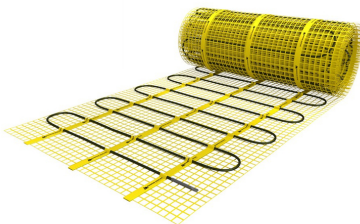

Product details

Deze unieke MAGNUM Mat-sets zijn verkrijgbaar in 22 verschillende oppervlaktes en worden geleverd met de geavanceerde Remote Control WiFi-klokthermostaat.

Inhoud MAGNUM Mat-Set

1 x Verwarmingsmat van 6 m² / 900 Watt (500 mm x 12 m)
1 x MAGNUM Remote Control WiFi-thermostaat inclusief vloersensor
Flexibele buis voor de vloersensor van de thermostaat
Installatievoorschriften en Check/Controle-kaart

Verwarmingsmat op maat maken

De MAGNUM Mat bestaat uit een elektrische verwarmingskabel die is bevestigd op een glasvezel webbing. Om de mat op maat te maken en het volledige vrije vloeroppervlak van vloerverwarming te voorzien, gaat u als volgt te werk;

- Rol de verwarmingsmat uit over de gehele lengte van het oppervlak waar het systeem op wordt geïnstalleerd.
- Bij het einde van het eerste te leggen deel knipt u de glasvezel webbing door en draait u de mat 180°.
- Vervolgens legt u het volgende deel.

Let op

Zorg ervoor dat u altijd alleen de webbing doorknipt.
De verwarmingskabel dient altijd in zijn geheel in de vloer verwerkt te worden en mag nooit worden doorgeknipt.
Mocht uw verwarmingsmat onverhoopt iets te groot zijn, dan kunt u de kabel loshalen van de webbing en de afstand tussen de lussen van de kabel kleiner maken door deze iets dichters op elkaar te knopen.