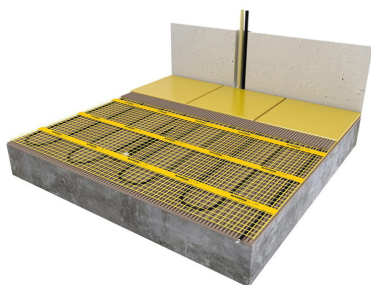

Product details

Deze unieke MAGNUM Mat-sets zijn verkrijgbaar in 22 verschillende oppervlaktes en worden geleverd met de geavanceerde Remote Control WiFi-klokthermostaat.

Inhoud MAGNUM Mat-Set

1 x Verwarmingsmat van 5 m² / 750 Watt (500 mm x 10 m)
1 x MAGNUM Remote Control WiFi-thermostaat inclusief vloersensor
Flexibele buis voor de vloersensor van de thermostaat
Installatievoorschriften en Check/Controle-kaart

Benodigd aantal vierkante meters berekenen

Ga bij het bepalen van de benodigde elektrische mat altijd uit van het vrije (netto-) vloeroppervlak. Zo worden verwarmingsmatten bijvoorbeeld niet onder vaste delen gelegd die aansluiten op de vloer (bijvoorbeeld badkuipen en/of douchebakken). Wanneer een badkamer van 3m x 2m (6m²) is voorzien van een badkuip van 1m x 2m die volledig aansluit op de vloer, dan haalt u deze van het totaaloppervlak af en de benodigde mat zal in dit voorbeeld dus 4m² zijn.

Verwarmingsmat op maat maken

De MAGNUM Mat bestaat uit een elektrische verwarmingskabel die is bevestigd op een glasvezel webbing. Om de mat op maat te maken en het volledige vrije vloeroppervlak van vloerverwarming te voorzien, gaat u als volgt te werk;

- Rol de verwarmingsmat uit over de gehele lengte van het oppervlak waar het systeem op wordt geïnstalleerd.
- Bij het einde van het eerste te leggen deel knipt u de glasvezel webbing door en draait u de mat 180°.
- Vervolgens legt u het volgende deel.

Let op