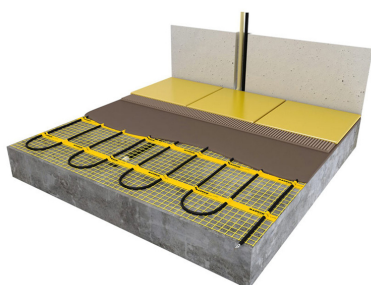

Product details

Deze unieke MAGNUM Mat-sets zijn verkrijgbaar in 22 verschillende oppervlaktes en worden geleverd met de geavanceerde Remote Control WiFi-klokthermostaat.

Inhoud MAGNUM Mat-Set

1 x Verwarmingsmat van 5 m² / 750 Watt (500 mm x 10 m)
1 x MAGNUM Remote Control WiFi-thermostaat inclusief vloersensor
Flexibele buis voor de vloersensor van de thermostaat
Installatievoorschriften en Check/Controle-kaart

Benodigd aantal vierkante meters berekenen

Ga bij het bepalen van de benodigde elektrische mat altijd uit van het vrije (netto-) vloeroppervlak. Zo worden verwarmingsmatten bijvoorbeeld niet onder vaste delen gelegd die aansluiten op de vloer (bijvoorbeeld badkuipen en/of douchebakken). Wanneer een badkamer van 3m x 2m (6m²) is voorzien van een badkuip van 1m x 2m die volledig aansluit op de vloer, dan haalt u deze van het totaaloppervlak af en de benodigde mat zal in dit voorbeeld dus 4m² zijn.

Verwarmingsmat op maat maken

De MAGNUM Mat bestaat uit een elektrische verwarmingskabel die is bevestigd op een glasvezel webbing. Om de mat op maat te maken en het volledige vrije vloeroppervlak van vloerverwarming te voorzien, gaat u als volgt te werk;

Keurmerk

De MAGNUM Mat is VDE gekeurd.
VDE is een van de grootste technische en wetenschappelijke keuringsinstanties in Europa.

Specificaties

- EMC-vrije 2-geleiderkabel bevestigd op glasvezelnet
- 2,5 meter drie-aderige voedingskabel
- Volledige omsluiting door aluminium aardmantel
- Unieke blinde verbinding tussen verwarmings- en aansluitkabel
- Chroom/Nikkel weerstandsdraad
- PTFE (Teflon) isolatie
- PVC beschermmantel
- 10 -11 Watt per meter weerstandsdraad, 230 Volt
- Kabeldoorsnede ca. 4 mm
- Matbreedte 50 cm