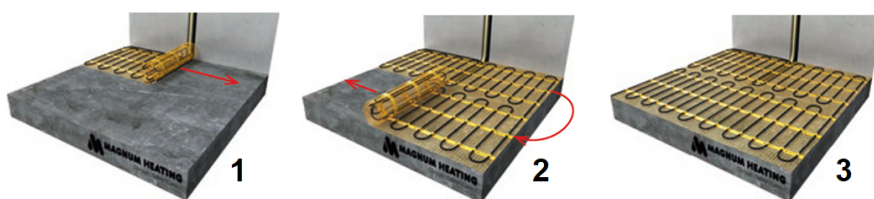

Product details

Deze unieke MAGNUM Mat-sets zijn verkrijgbaar in 22 verschillende oppervlaktes en worden geleverd met de geavanceerde Remote Control WiFi-klokthermostaat.

Inhoud MAGNUM Mat-Set

1 x Verwarmingsmat van 5 m² / 750 Watt (500 mm x 10 m)
1 x MAGNUM Remote Control WiFi-thermostaat inclusief vloersensor
Flexibele buis voor de vloersensor van de thermostaat
Installatievoorschriften en Check/Controle-kaart

Benodigd aantal vierkante meters berekenen

Ga bij het bepalen van de benodigde elektrische mat altijd uit van het vrije (netto-) vloeroppervlak. Zo worden verwarmingsmatten bijvoorbeeld niet onder vaste delen gelegd die aansluiten op de vloer (bijvoorbeeld badkuipen en/of douchebakken). Wanneer een badkamer van 3m x 2m (6m²) is voorzien van een badkuip van 1m x 2m die volledig aansluit op de vloer, dan haalt u deze van het totaaloppervlak af en de benodigde mat zal in dit voorbeeld dus 4m² zijn.

Verwarmingsmat op maat maken

De MAGNUM Mat bestaat uit een elektrische verwarmingskabel die is bevestigd op een glasvezel webbing. Om de mat op maat te maken en het volledige vrije vloeroppervlak van vloerverwarming te voorzien, gaat u als volgt te werk;