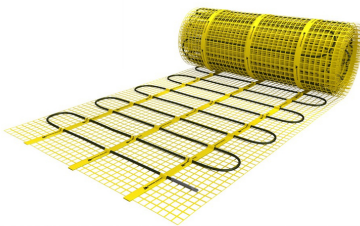

Product details

Deze unieke MAGNUM Mat-sets zijn verkrijgbaar in 22 verschillende oppervlaktes en worden geleverd met de geavanceerde Remote Control WiFi-klokthermostaat.

Inhoud MAGNUM Mat-Set

1 x Verwarmingsmat van 5 m² / 750 Watt (500 mm x 10 m)
1 x MAGNUM Remote Control WiFi-thermostaat inclusief vloersensor
Flexibele buis voor de vloersensor van de thermostaat
Installatievoorschriften en Check/Controle-kaart

Verwarmingsmat op maat maken

De MAGNUM Mat bestaat uit een elektrische verwarmingskabel die is bevestigd op een glasvezel webbing. Om de mat op maat te maken en het volledige vrije vloeroppervlak van vloerverwarming te voorzien, gaat u als volgt te werk;

- Rol de verwarmingsmat uit over de gehele lengte van het oppervlak waar het systeem op wordt geïnstalleerd.
- Bij het einde van het eerste te leggen deel knipt u de glasvezel webbing door en draait u de mat 180°.
- Vervolgens legt u het volgende deel.

Let op

Zorg ervoor dat u altijd alleen de webbing doorknipt.
De verwarmingskabel dient altijd in zijn geheel in de vloer verwerkt te worden en mag nooit worden doorgesneden.
Mocht uw verwarmingsmat onverhoopt iets te groot zijn, dan kunt u de kabel loshalen van de webbing en de afstand tussen de lussen van de kabel kleiner maken door deze iets dichterbij elkaar te knopen.