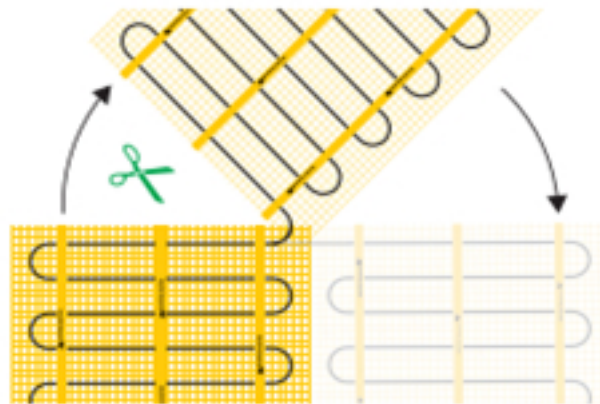

Benodigd aantal vierkante meters berekenen

Ga bij het bepalen van de benodigde elektrische mat altijd uit van het vrije (netto-) vloeroppervlak. Zo worden verwarmingsmatten bijvoorbeeld niet onder vaste delen gelegd die aansluiten op de vloer (bijvoorbeeld badkuipen en/of douchebakken). Wanneer een badkamer van 3m x 2m (6m²) is voorzien van een badkuip van 1m x 2m die volledig aansluit op de vloer, dan haalt u deze van het totaaloppervlak af en de benodigde mat zal in dit voorbeeld dus 4m² zijn.

Verwarmingsmat op maat maken

De MAGNUM Mat bestaat uit een elektrische verwarmingskabel die is bevestigd op een glasvezel webbing. Om de mat op maat te maken en het volledige vrije vloeroppervlak van vloerverwarming te voorzien, gaat u als volgt te werk;

- Rol de verwarmingsmat uit over de gehele lengte van het oppervlak waar het systeem op wordt geïnstalleerd.
- Bij het einde van het eerste te leggen deel knipt u de glasvezel webbing door en draait u de mat 180°.
- Vervolgens legt u het volgende deel.

Let op

Zorg ervoor dat u altijd alleen de webbing doorknipt.
De verwarmingskabel dient altijd in zijn geheel in de vloer verwerkt te worden en mag nooit worden doorgesneden.
Mocht uw verwarmingsmat onverhoopt iets te groot zijn, dan kunt u de kabel loshalen van de webbing en de afstand tussen de lussen van de kabel kleiner maken door deze iets dichterbij elkaar te knopen.