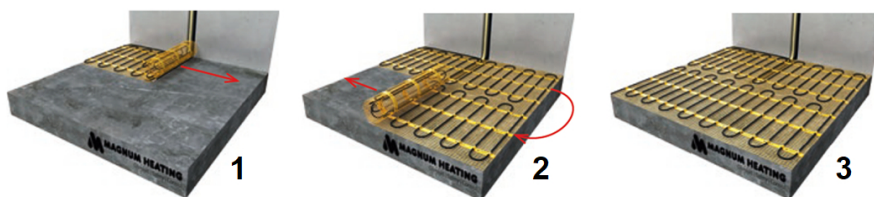

Product details

Deze unieke MAGNUM Mat-sets zijn verkrijgbaar in 22 verschillende oppervlaktes en worden geleverd met de geavanceerde Remote Control WiFi-klokthermostaat.

Inhoud MAGNUM Mat-Set

1 x Verwarmingsmat van 4 m² / 600 Watt (500 mm x 8 m)
1 x MAGNUM Remote Control WiFi-thermostaat inclusief vloersensor
Flexibele buis voor de vloersensor van de thermostaat
Installatievoorschriften en Check/Controle-kaart

Benodigd aantal vierkante meters berekenen

Ga bij het bepalen van de benodigde elektrische mat altijd uit van het vrije (netto-) vloeroppervlak. Zo worden verwarmingsmatten bijvoorbeeld niet onder vaste delen gelegd die aansluiten op de vloer (bijvoorbeeld badkuipen en/of douchebakken). Wanneer een badkamer van 3m x 2m (6m²) is voorzien van een badkuip van 1m x 2m die volledig aansluit op de vloer, dan haalt u deze van het totaaloppervlak af en de benodigde mat zal in dit voorbeeld dus 4m² zijn.

Verwarmingsmat op maat maken

De MAGNUM Mat bestaat uit een elektrische verwarmingskabel die is bevestigd op een glasvezel webbing. Om de mat op maat te maken en het volledige vrije vloeroppervlak van vloerverwarming te voorzien, gaat u als volgt te werk;