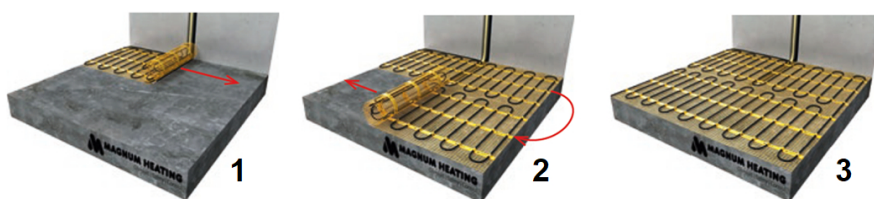

Product details

Deze unieke MAGNUM Mat-sets zijn verkrijgbaar in 22 verschillende oppervlaktes en worden geleverd met de geavanceerde Remote Control WiFi-klokthermostaat.

Inhoud MAGNUM Mat-Set

1 x Verwarmingsmat van 3m² / 450 Watt (500 mm x 6 m)
1 x MAGNUM Remote Control WiFi-thermostaat inclusief vloersensor
Flexibele buis voor de vloersensor van de thermostaat
Installatievoorschriften en Check/Controle-kaart

Benodigd aantal vierkante meters berekenen

Ga bij het bepalen van de benodigde elektrische mat altijd uit van het vrije (netto-) vloeroppervlak. Zo worden verwarmingsmatten bijvoorbeeld niet onder vaste delen gelegd die aansluiten op de vloer (bijvoorbeeld badkuipen en/of douchebakken). Wanneer een badkamer van 3m x 2m (6m²) is voorzien van een badkuip van 1m x 2m die volledig aansluit op de vloer, dan haalt u deze van het totaaloppervlak af en de benodigde mat zal in dit voorbeeld dus 4m² zijn.

Verwarmingsmat op maat maken

De MAGNUM Mat bestaat uit een elektrische verwarmingskabel die is bevestigd op een glasvezel webbing. Om de mat op maat te maken en het volledige vrije vloeroppervlak van vloerverwarming te voorzien, gaat u als volgt te werk;