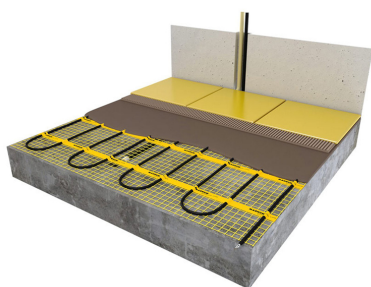

Product details

Deze unieke MAGNUM Mat-sets zijn verkrijgbaar in 22 verschillende oppervlaktes en worden geleverd met de geavanceerde Remote Control WiFi-klokthermostaat.

Inhoud MAGNUM Mat-Set

1 x Verwarmingsmat van 3m² / 450 Watt (500 mm x 6 m)
1 x MAGNUM Remote Control WiFi-thermostaat inclusief vloersensor
Flexibele buis voor de vloersensor van de thermostaat
Installatievoorschriften en Check/Controle-kaart

Benodigd aantal vierkante meters berekenen

Ga bij het bepalen van de benodigde elektrische mat altijd uit van het vrije (netto-) vloeroppervlak. Zo worden verwarmingsmatten bijvoorbeeld niet onder vaste delen gelegd die aansluiten op de vloer (bijvoorbeeld badkuipen en/of douchebakken). Wanneer een badkamer van 3m x 2m (6m²) is voorzien van een badkuip van 1m x 2m die volledig aansluit op de vloer, dan haalt u deze van het totaaloppervlak af en de benodigde mat zal in dit voorbeeld dus 4m² zijn.

Verwarmingsmat op maat maken

De MAGNUM Mat bestaat uit een elektrische verwarmingskabel die is bevestigd op een glasvezel webbing. Om de mat op maat te maken en het volledige vrije vloeroppervlak van vloerverwarming te voorzien, gaat u als volgt te werk;

- Rol de verwarmingsmat uit over de gehele lengte van het oppervlak waar het systeem op wordt geïnstalleerd.
- Bij het einde van het eerste te leggen deel knipt u de glasvezel webbing door en draait u de mat 180°.
- Vervolgens legt u het volgende deel.