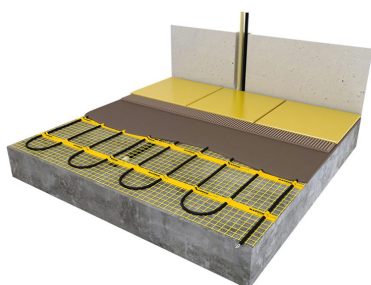

Product details

Deze unieke MAGNUM Mat-sets zijn verkrijgbaar in 22 verschillende oppervlaktes en worden geleverd met de geavanceerde Remote Control WiFi-klokthermostaat.

Inhoud MAGNUM Mat-Set

1 x Verwarmingsmat van 3,5 m² / 525 Watt (500 mm x 7 m)
1 x MAGNUM Remote Control WiFi-thermostaat inclusief vloersensor
Flexibele buis voor de vloersensor van de thermostaat
Installatievoorschriften en Check/Controle-kaart

Benodigd aantal vierkante meters berekenen

Ga bij het bepalen van de benodigde elektrische mat altijd uit van het vrije (netto-) vloeroppervlak. Zo worden verwarmingsmatten bijvoorbeeld niet onder vaste delen gelegd die aansluiten op de vloer (bijvoorbeeld badkuipen en/of douchebakken). Wanneer een badkamer van 3m x 2m (6m²) is voorzien van een badkuip van 1m x 2m die volledig aansluit op de vloer, dan haalt u deze van het totaaloppervlak af en de benodigde mat zal in dit voorbeeld dus 4m² zijn.

Verwarmingsmat op maat maken

De MAGNUM Mat bestaat uit een elektrische verwarmingskabel die is bevestigd op een glasvezel webbing. Om de mat op maat te maken en het volledige vrije vloeroppervlak van vloerverwarming te voorzien, gaat u als volgt te werk;

Keurmerk

De MAGNUM Mat is VDE gekeurd.
VDE is een van de grootste technische en wetenschappelijke keuringsinstanties in Europa.

Specificaties

- EMC-vrije 2-geleiderkabel bevestigd op glasvezelnet
- 2,5 meter drie-aderige voedingskabel
- Volledige omsluiting door aluminium aardmantel
- Unieke blinde verbinding tussen verwarmings- en aansluitkabel
- Chroom/Nikkel weerstandsdraad
- PTFE (Teflon) isolatie
- PVC beschermmantel
- 10 -11 Watt per meter weerstandsdraad, 230 Volt
- Kabeldoorsnede ca. 4 mm
- Matbreedte 50 cm