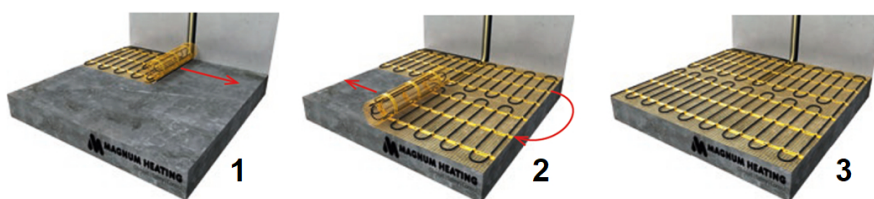

Product details

Deze unieke MAGNUM Mat-sets zijn verkrijgbaar in 22 verschillende oppervlaktes en worden geleverd met de geavanceerde Remote Control WiFi-klokthermostaat.

Inhoud MAGNUM Mat-Set

1 x Verwarmingsmat van 3,5 m² / 525 Watt (500 mm x 7 m)
1 x MAGNUM Remote Control WiFi-thermostaat inclusief vloersensor
Flexibele buis voor de vloersensor van de thermostaat
Installatievoorschriften en Check/Controle-kaart

Benodigd aantal vierkante meters berekenen

Ga bij het bepalen van de benodigde elektrische mat altijd uit van het vrije (netto-) vloeroppervlak. Zo worden verwarmingsmatten bijvoorbeeld niet onder vaste delen gelegd die aansluiten op de vloer (bijvoorbeeld badkuipen en/of douchebakken). Wanneer een badkamer van 3m x 2m (6m²) is voorzien van een badkuip van 1m x 2m die volledig aansluit op de vloer, dan haalt u deze van het totaaloppervlak af en de benodigde mat zal in dit voorbeeld dus 4m² zijn.

Verwarmingsmat op maat maken

De MAGNUM Mat bestaat uit een elektrische verwarmingskabel die is bevestigd op een glasvezel webbing. Om de mat op maat te maken en het volledige vrije vloeroppervlak van vloerverwarming te voorzien, gaat u als volgt te werk;