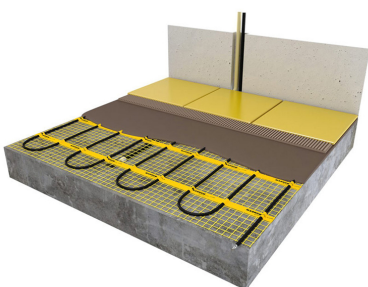

De MAGNUM Mat bestaat uit een elektrische verwarmingskabel die is bevestigd op een glasvezel webbing. Om de mat op maat te maken en het volledige vrije vloeroppervlak van vloerverwarming te voorzien, gaat u als volgt te werk;

- Rol de verwarmingsmat uit over de gehele lengte van het oppervlak waar het systeem op wordt geïnstalleerd.
- Bij het einde van het eerste te leggen deel knipt u de glasvezel webbing door en draait u de mat 180°.
- Vervolgens legt u het volgende deel.

Let op