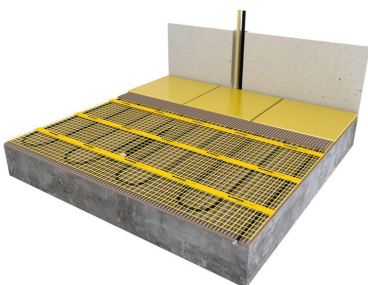

De MAGNUM Mat bestaat uit een elektrische verwarmingskabel die is bevestigd op een glasvezel webbing. Om de mat op maat te maken en het volledige vrije vloeroppervlak van vloerverwarming te voorzien, gaat u als volgt te werk;

- Rol de verwarmingsmat uit over de gehele lengte van het oppervlak waar het systeem op wordt geïnstalleerd.
- Bij het einde van het eerste te leggen deel knipt u de glasvezel webbing door en draait u de mat 180°.
- Vervolgens legt u het volgende deel.

Let op