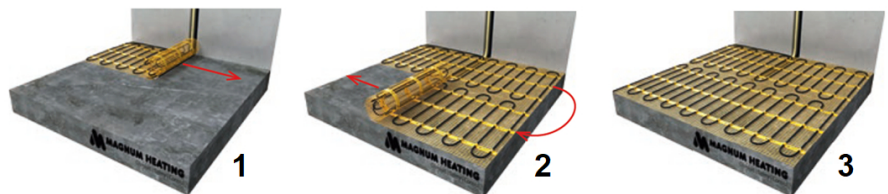

1 x Verwarmingsmat van 20m² / 2500 Watt (500 mm x 40 m)
1 x MAGNUM Remote Control WiFi-thermostaat inclusief vloersensor
Flexibele buis voor de vloersensor van de thermostaat
Installatievoorschriften en Check/Controle-kaart

Verwarmingsmat op maat maken

De MAGNUM Mat bestaat uit een elektrische verwarmingskabel die is bevestigd op een glasvezel webbing. Om de mat op maat te maken en het volledige vrije vloeroppervlak van vloerverwarming te voorzien, gaat u als volgt te werk;