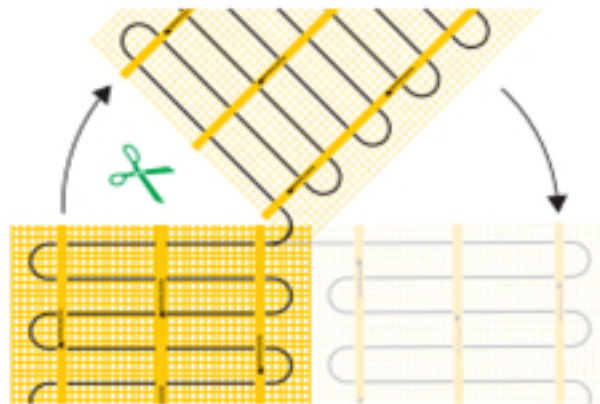

Benodigd aantal vierkante meters berekenen

Ga bij het bepalen van de benodigde elektrische mat altijd uit van het vrije (netto-) vloeroppervlak. Zo worden verwarmingsmatten bijvoorbeeld niet onder vaste delen gelegd die aansluiten op de vloer (bijvoorbeeld badkuipen en/of douchebakken). Wanneer een badkamer van 3m x 2m (6m²) is voorzien van een badkuip van 1m x 2m die volledig aansluit op de vloer, dan haalt u deze van het totaaloppervlak af en de benodigde mat zal in dit voorbeeld dus 4m² zijn.

Verwarmingsmat op maat maken

De MAGNUM Mat bestaat uit een elektrische verwarmingskabel die is bevestigd op een glasvezel webbing. Om de mat op maat te maken en het volledige vrije vloeroppervlak van vloerverwarming te voorzien, gaat u als volgt te werk;

- Rol de verwarmingsmat uit over de gehele lengte van het oppervlak waar het systeem op wordt geïnstalleerd.
- Bij het einde van het eerste te leggen deel knipt u de glasvezel webbing door en draait u de mat 180°.
- Vervolgens legt u het volgende deel.

Let op

Zorg ervoor dat u altijd alleen de webbing doorknipt.
De verwarmingskabel dient altijd in zijn geheel in de vloer verwerkt te worden en mag nooit worden doorgeknipt.
Mocht uw verwarmingsmat onverhoopt iets te groot zijn, dan kunt u de kabel loshalen van de webbing en de afstand tussen de lussen van de kabel kleiner maken door deze iets dichters op elkaar te knopen.