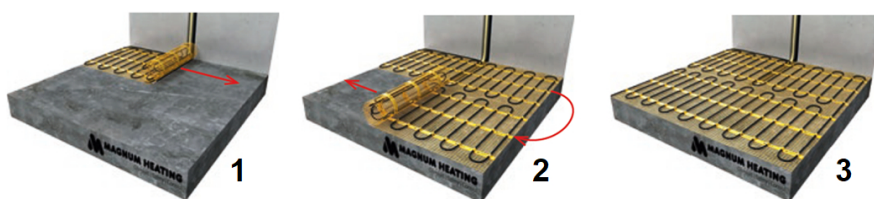

Product details

Deze unieke MAGNUM Mat-sets zijn verkrijgbaar in 22 verschillende oppervlaktes en worden geleverd met de geavanceerde Remote Control WiFi-klokthermostaat.

Inhoud MAGNUM Mat-Set

1 x Verwarmingsmat van 2m² / 300 Watt (500 mm x 4 m)
1 x MAGNUM Remote Control WiFi-thermostaat inclusief vloersensor
Flexibele buis voor de vloersensor van de thermostaat
Installatievoorschriften en Check/Controle-kaart

Benodigd aantal vierkante meters berekenen

Ga bij het bepalen van de benodigde elektrische mat altijd uit van het vrije (netto-) vloeroppervlak. Zo worden verwarmingsmatten bijvoorbeeld niet onder vaste delen gelegd die aansluiten op de vloer (bijvoorbeeld badkuipen en/of douchebakken). Wanneer een badkamer van 3m x 2m (6m²) is voorzien van een badkuip van 1m x 2m die volledig aansluit op de vloer, dan haalt u deze van het totaaloppervlak af en de benodigde mat zal in dit voorbeeld dus 4m² zijn.

Verwarmingsmat op maat maken

De MAGNUM Mat bestaat uit een elektrische verwarmingskabel die is bevestigd op een glasvezel webbing. Om de mat op maat te maken en het volledige vrije vloeroppervlak van vloerverwarming te voorzien, gaat u als volgt te werk;